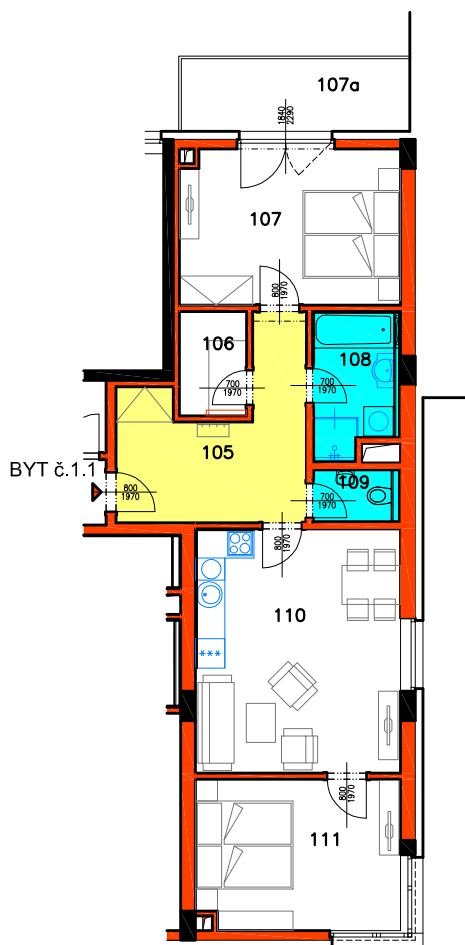

RESIDENCE MATTONIHO NÁBŘEŽÍ 2

BYTOVÝ DŮM - KARLOVY VARY

0 1 2 3 4 5m

1.NP, BYT č.1.1

Číslo bytu	Užitná plocha bytu	Číslo místnosti	Účel místnosti	Užitná plocha místnosti [m ²]	Druh podlahy
BYT č.1.1, 3+kk	BYT = 70,42m ²	105	PŘEDSÍŇ	11,86	VINYLOVÁ PODLAHA
		106	ŠATNA	2,94	VINYLOVÁ PODLAHA
		107	LOŽNICE	14,56	VINYLOVÁ PODLAHA
		107a	BALKON	6,97	POHLEDOVÝ BETON
		108	KOUPELNA	5,13	KERAMICKÁ DLAŽBA
		109	WC	1,98	KERAMICKÁ DLAŽBA
		110	OBÝVACÍ POKOJ + KUCHYŇSKÝ KOUT	21,11	VINYLOVÁ PODLAHA
		111	LOŽNICE	12,84	VINYLOVÁ PODLAHA
	BALK. = 6,97m ²				
PLOCHA BYTU č.1.1 VČETNĚ BALKONU				77,39m ²	