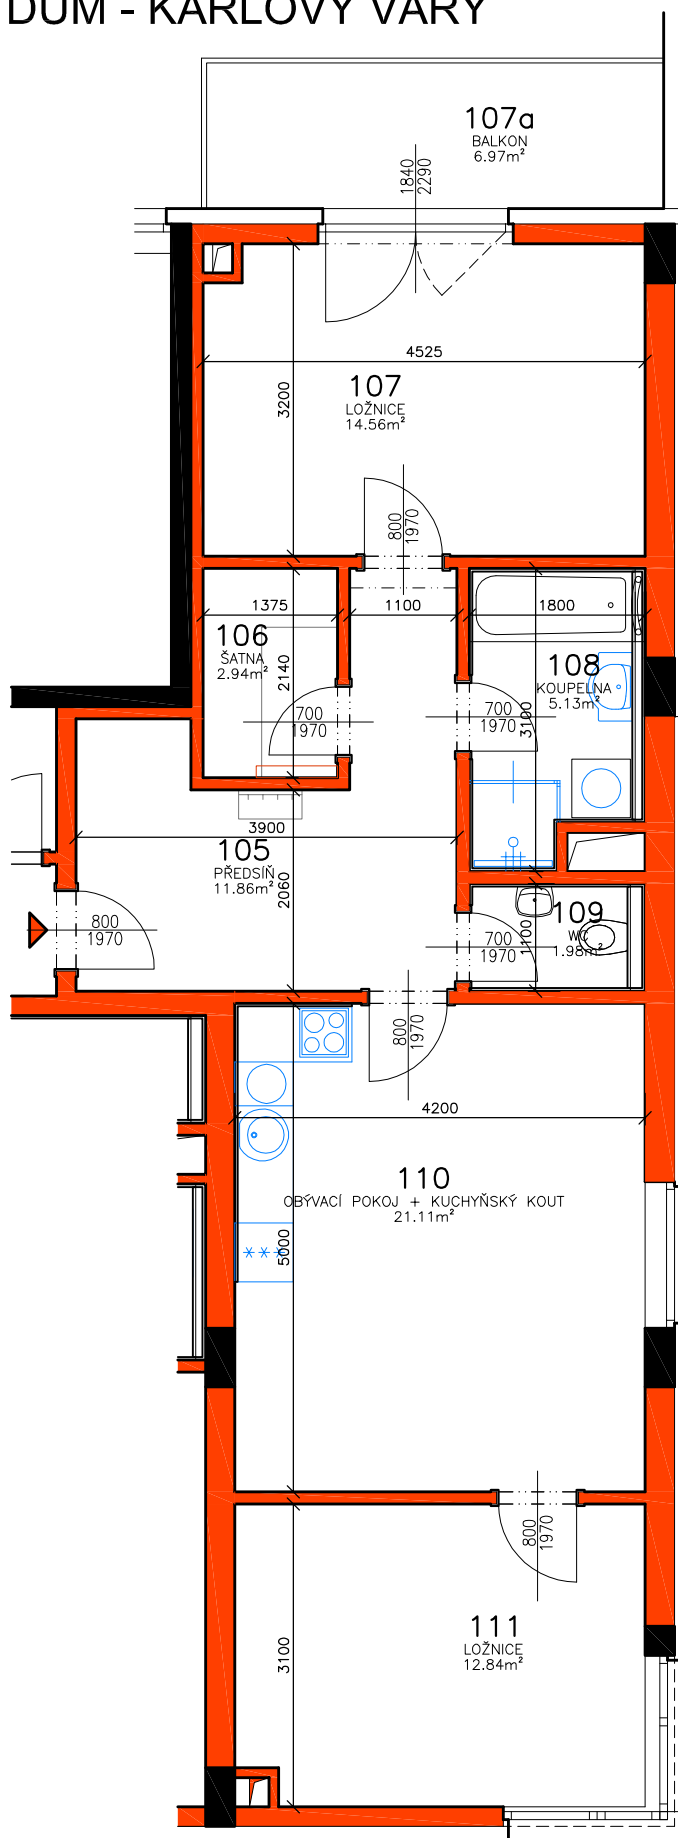

RESIDENCE MATTONIHO NÁBŘEŽÍ 2

BYTOVÝ DŮM - KARLOVY VARY

1.NP - BYT č.1.1

RESIDENCE
Mattoniho
nábreží 2

M 1:75

www.luxury-home.info

Petra Pavlíková
Filip Müller

mob. tel.: +420 720 034 158
mob. tel.: +420 775 167 748