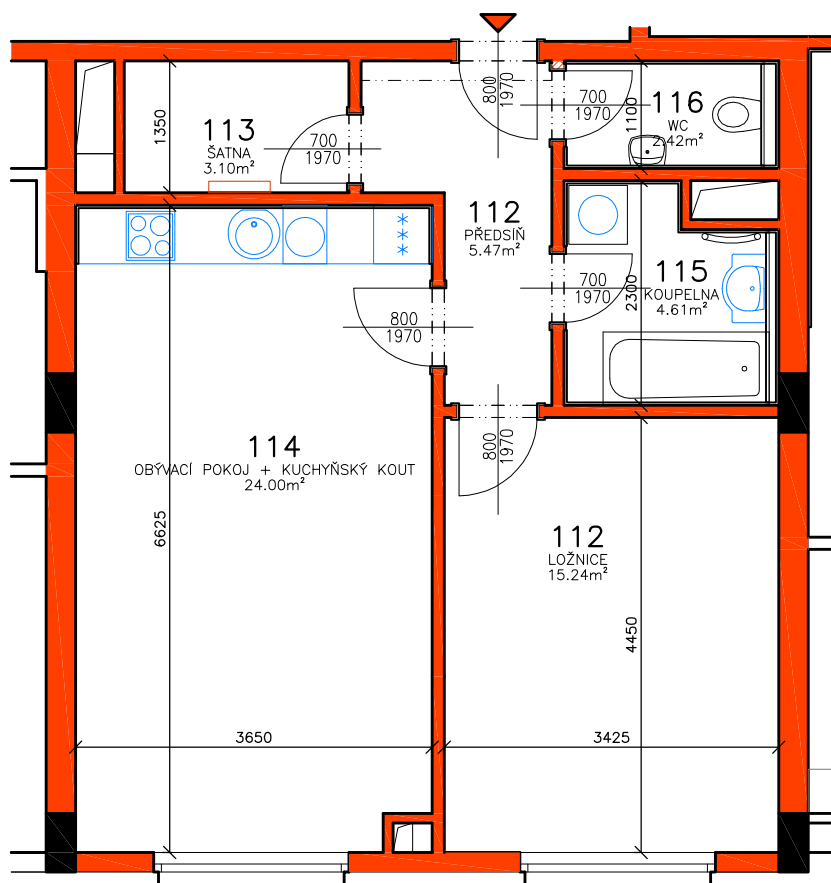

RESIDENCE MATTONIHO NÁBŘEŽÍ 2

BYTOVÝ DŮM - KARLOVY VARY

1.NP - BYT č.1.2

L LUXURY
HOME

RESIDENCE

Mattoniho
nábreží
2

M 1:75

www.luxury-home.info

Petra Pavlíková
Filip Müller

mob. tel.: +420 720 034 158
mob. tel.: +420 775 167 748

RESIDENCE MATTONIHO NÁBŘEŽÍ 2

BYTOVÝ DŮM - KARLOVY VARY

0 1 2 3 4 5m

1.NP, BYT č.1.2

Číslo bytu	Užitná plocha bytu	Číslo místnosti	Účel místnosti	Užitná plocha místnosti [m ²]	Druh podlahy
BYT č.1.2, 2+kk	BYT = 54,84m ²	112	PŘEDSÍŇ	5,47	VINYLOVÁ PODLAHA
		113	ŠATNA	3,10	VINYLOVÁ PODLAHA
		114	OBÝV.POKOJ + KUCH.KOUT	24,00	VINYLOVÁ PODLAHA
		115	KOUPELNA	4,61	KERAMICKÁ DLAŽBA
		116	WC	2,42	KERAMICKÁ DLAŽBA
		116a	LOŽNICE	15,24	VINYLOVÁ PODLAHA
PLOCHA BYTU 1.2				54,84m ²	