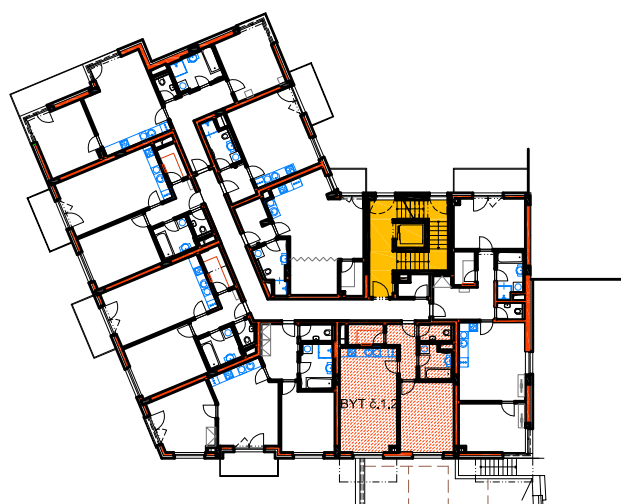

RESIDENCE MATTONIHO NÁBŘEŽÍ 2

BYTOVÝ DŮM - KARLOVY VARY

1.NP - BYT č.1.2

L LUXURY
HOME

RESIDENCE

Mattoniho
nábreží
2

M 1:75

www.luxury-home.info

Petra Pavlíková
Filip Müller

mob. tel.: +420 720 034 158
mob. tel.: +420 775 167 748

RESIDENCE MATTONIHO NÁBŘEŽÍ 2

BYTOVÝ DŮM - KARLOVY VARY

0 1 2 3 4 5m

1.NP, BYT č.1.2

Číslo bytu	Užitná plocha bytu	Číslo místnosti	Účel místnosti	Užitná plocha místnosti [m ²]	Druh podlahy
BYT č.1.2, 2+kk	BYT = 54,84m ²	112	PŘEDSÍŇ	5,47	VINYLOVÁ PODLAHA
		113	ŠATNA	3,10	VINYLOVÁ PODLAHA
		114	OBÝV.POKOJ + KUCH.KOUT	24,00	VINYLOVÁ PODLAHA
		115	KOUPELNA	4,61	KERAMICKÁ DLAŽBA
		116	WC	2,42	KERAMICKÁ DLAŽBA
		116a	LOŽNICE	15,24	VINYLOVÁ PODLAHA
PLOCHA BYTU 1.2				54,84m ²	