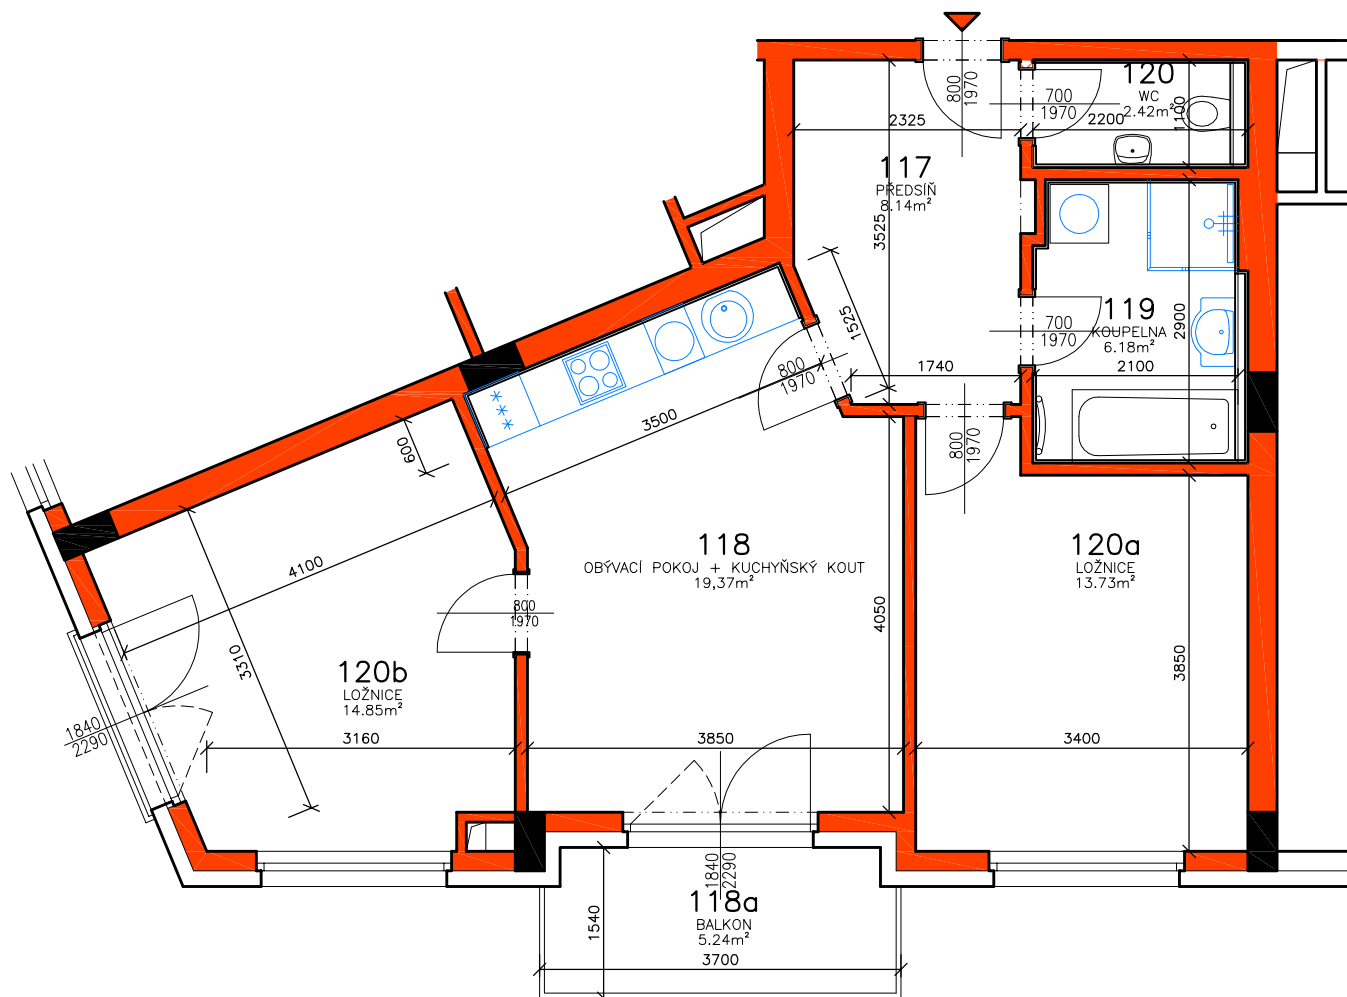

# RESIDENCE MATTONIHO NÁBŘEŽÍ 2

BYTOVÝ DŮM - KARLOVY VARY

1.NP - BYT č.1.3

**LUXURY HOME**

RESIDENCE

Mattoniho  
nábřeží 2

0 1 2 3 4 5m

M 1:75

## BYTOVÝ DŮM - KARLOVY VARY

### 1.NP, BYT č.1.3

Číslo bytu	Užitná plocha bytu	Číslo místnosti	Účel místnosti	Užitná plocha místnosti [m <sup>2</sup> ]	Druh podlahy
BYT č.1.3, 3+kk	BYT = 64,69m <sup>2</sup>	117	PŘEDSÍŇ	8,14	VINYLOVÁ PODLAHA
		118	OBÝV.POKOJ + KUCH.KOUT	19,37	VINYLOVÁ PODLAHA
		118a	BALKON	5,24	POHLEDOVÝ BETON
		119	KOUPELNA	6,18	KERAMICKÁ DLAŽBA
		120	WC	2,42	KERAMICKÁ DLAŽBA
		120a	LOŽNICE	13,73	VINYLOVÁ PODLAHA
		120b	LOŽNICE	14,85	VINYLOVÁ PODLAHA
	BALK. = 5,24m <sup>2</sup>				
PLOCHA BYTU č.1.3 VČETNĚ BALKONU				69,93m <sup>2</sup>	