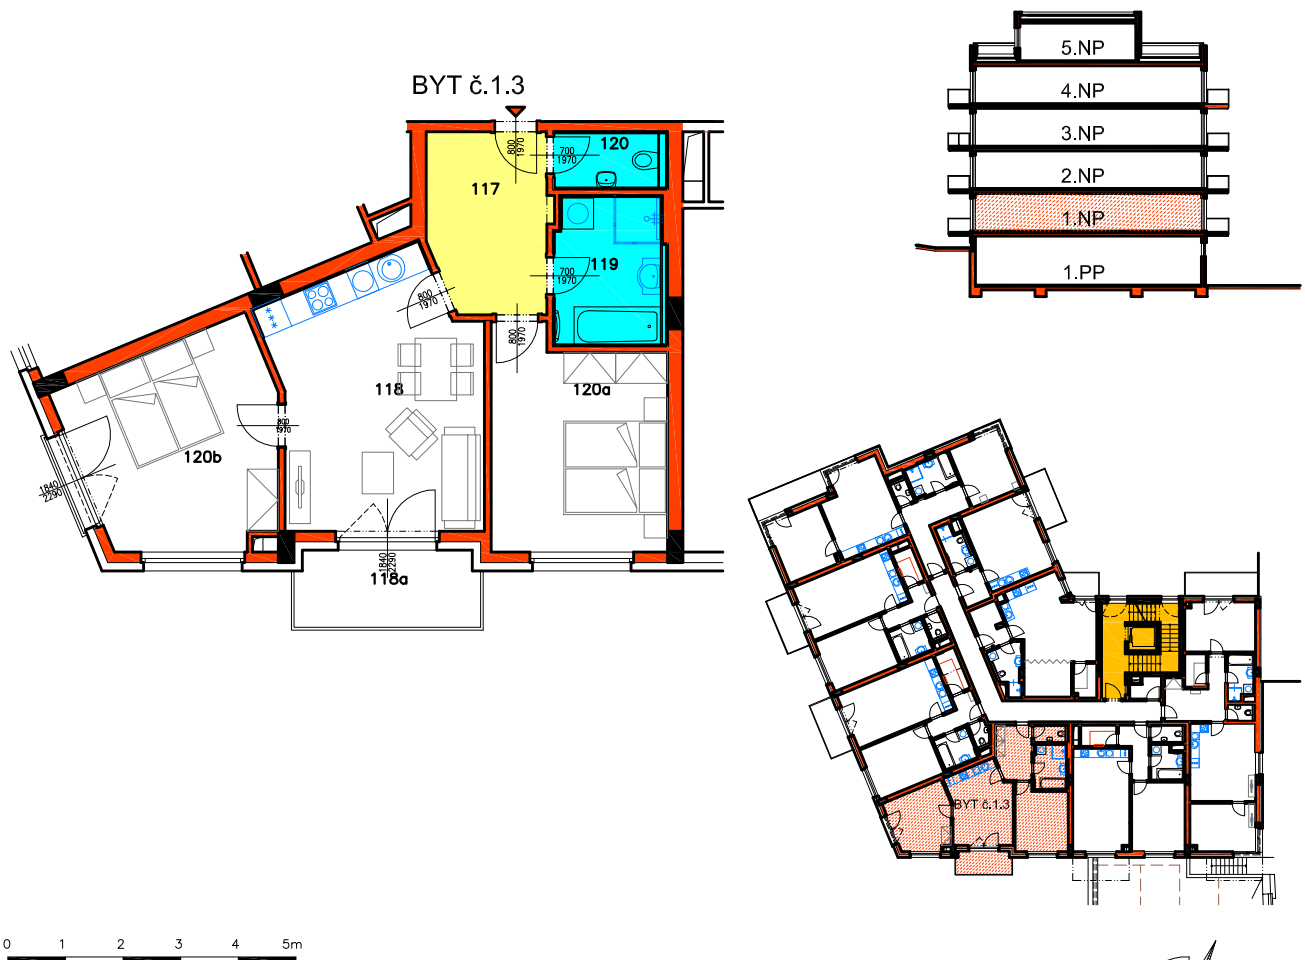

# RESIDENCE MATTONIHO NÁBŘEŽÍ 2

BYTOVÝ DŮM - KARLOVY VARY

1.NP - BYT č.1.3

**LUXURY HOME**

RESIDENCE

Mattoniho  
nábřeží 2

0 1 2 3 4 5m

M 1:75

### 1.NP, BYT č.1.3

Číslo bytu	Užitná plocha bytu	Číslo místnosti	Účel místnosti	Užitná plocha místnosti [m <sup>2</sup> ]	Druh podlahy
BYT č.1.3, 3+kk	BYT = 64,69m <sup>2</sup>	117	PŘEDSÍŇ	8,14	VINYLOVÁ PODLAHA
		118	OBÝV.POKOJ + KUCH.KOUT	19,37	VINYLOVÁ PODLAHA
		118a	BALKON	5,24	POHLEDOVÝ BETON
		119	KOUPELNA	6,18	KERAMICKÁ DLAŽBA
		120	WC	2,42	KERAMICKÁ DLAŽBA
		120a	LOŽNICE	13,73	VINYLOVÁ PODLAHA
		120b	LOŽNICE	14,85	VINYLOVÁ PODLAHA
	BALK. = 5,24m <sup>2</sup>				
PLOCHA BYTU č.1.3 VČETNĚ BALKONU				69,93m <sup>2</sup>	