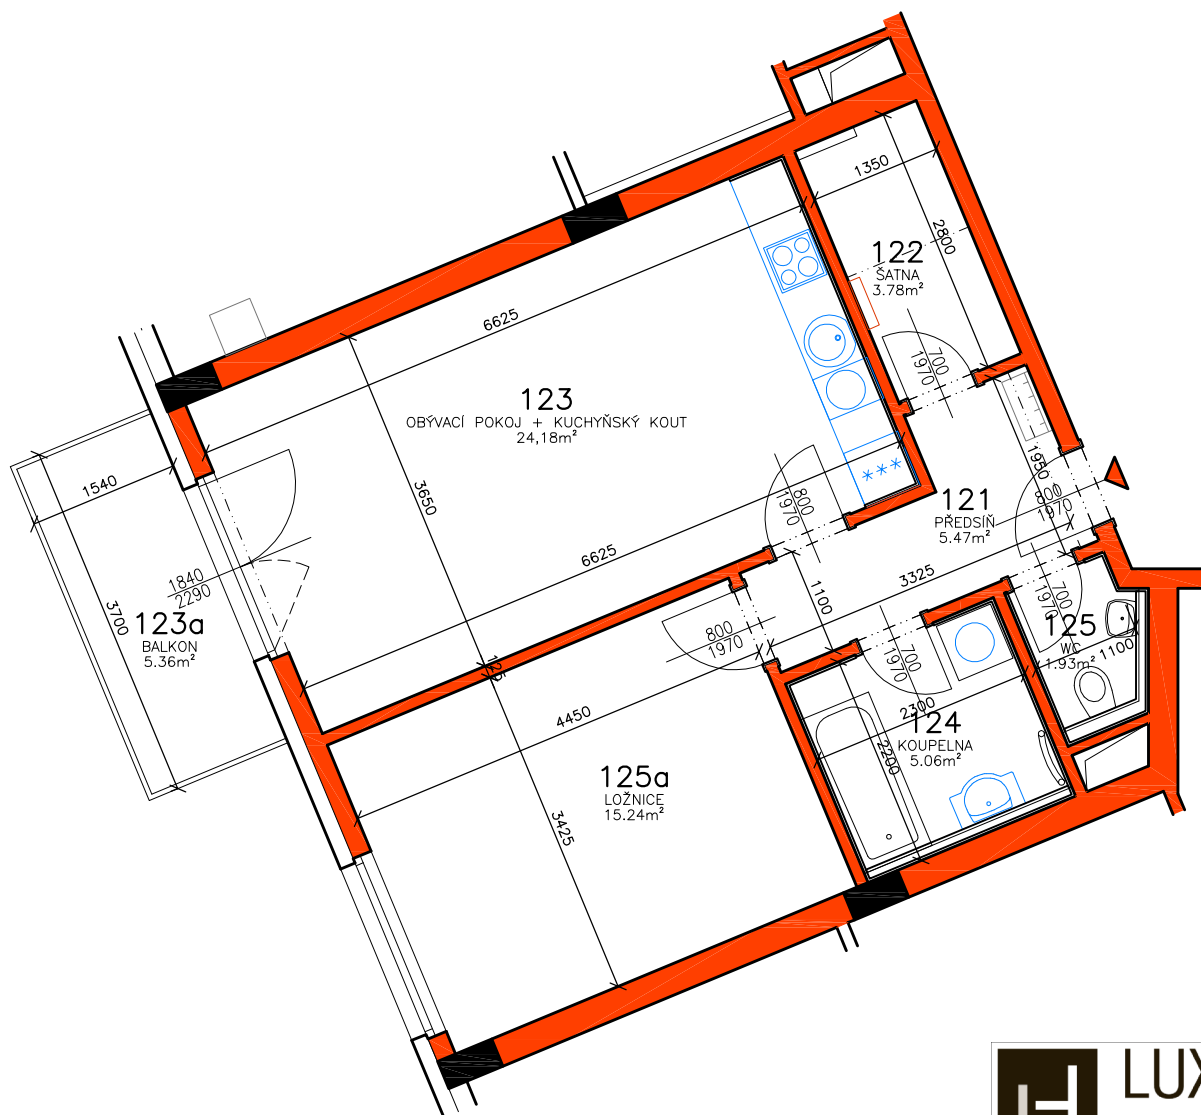

# RESIDENCE MATTONIHO NÁBŘEŽÍ 2

BYTOVÝ DŮM - KARLOVY VARY

1.NP - BYT č.1.4

RESIDENCE  
Mattoniho  
nábreží 2

M 1:75

# RESIDENCE MATTONIHO NÁBŘEŽÍ 2

BYTOVÝ DŮM - KARLOVY VARY

0 1 2 3 4 5m

## 1.NP, BYT č.1.4

Číslo bytu	Užitná plocha bytu	Číslo místnosti	Účel místnosti	Užitná plocha místnosti [m <sup>2</sup> ]	Druh podlahy
BYT č.1.4, 2+kk	BYT = 55,66m <sup>2</sup>	121	PŘEDSÍŇ	5,47	
		122	ŠATNA	3,78	VINYLOVÁ PODLAHA
		123	OBÝV.POKOJ + KUCH.KOUT	24,18	VINYLOVÁ PODLAHA
		123a	BALKON	5,36	POHLEDOVÝ BETON
		124	KOUPELNA	5,06	KERAMICKÁ DLAŽBA
		125	WC	1,93	KERAMICKÁ DLAŽBA
		125a	LOŽNICE	15,24	VINYLOVÁ PODLAHA
	BALK. = 5,36m <sup>2</sup>				
PLOCHA BYTU č.1.4 VČETNĚ BALKONU				61,02m <sup>2</sup>	