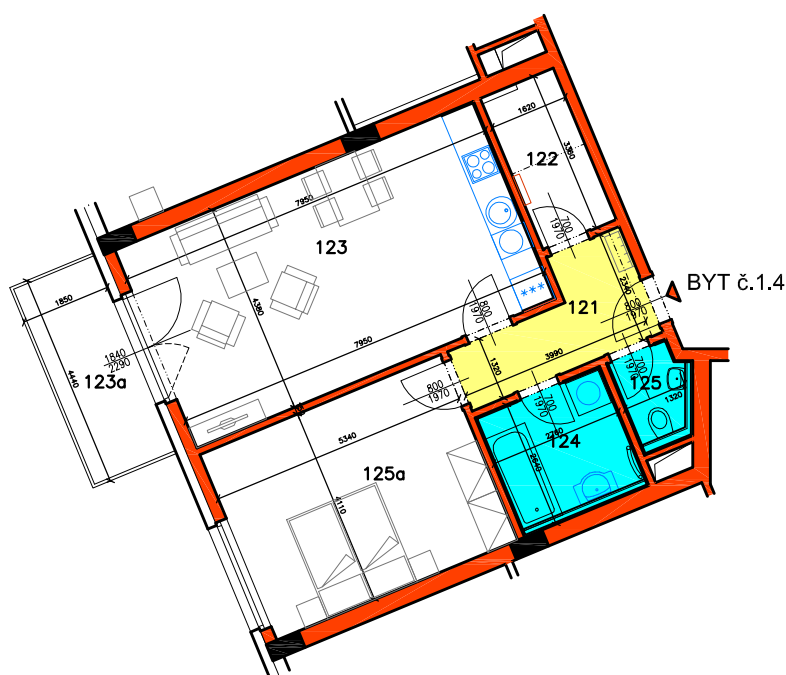

# RESIDENCE MATTONIHO NÁBŘEŽÍ 2

BYTOVÝ DŮM - KARLOVY VARY

1.NP - BYT č.1.4

RESIDENCE  
Mattoniho  
nábreží 2

M 1:75

# RESIDENCE MATTONIHO NÁBŘEŽÍ 2

BYTOVÝ DŮM - KARLOVY VARY

0 1 2 3 4 5m

## 1.NP, BYT č.1.4

Číslo bytu	Užitná plocha bytu	Číslo místnosti	Účel místnosti	Užitná plocha místnosti [m <sup>2</sup> ]	Druh podlahy
BYT č.1.4, 2+kk	BYT = 55,66m <sup>2</sup>	121	PŘEDSÍŇ	5,47	
		122	ŠATNA	3,78	VINYLOVÁ PODLAHA
		123	OBÝV.POKOJ + KUCH.KOUT	24,18	VINYLOVÁ PODLAHA
		123a	BALKON	5,36	POHLEDOVÝ BETON
		124	KOUPELNA	5,06	KERAMICKÁ DLAŽBA
		125	WC	1,93	KERAMICKÁ DLAŽBA
		125a	LOŽNICE	15,24	VINYLOVÁ PODLAHA
	BALK. = 5,36m <sup>2</sup>				
PLOCHA BYTU č.1.4 VČETNĚ BALKONU				61,02m <sup>2</sup>	