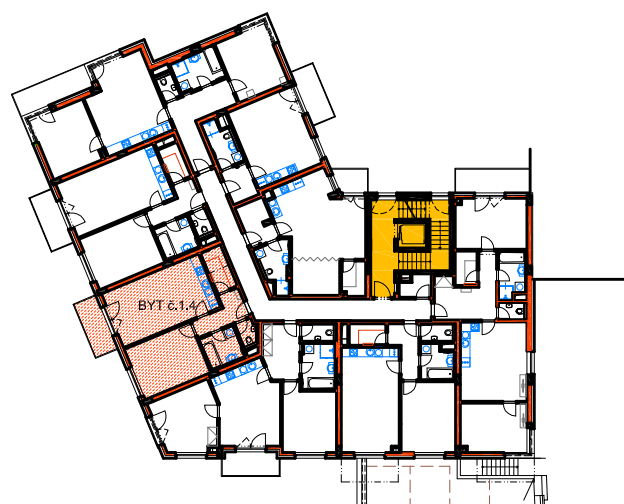

# RESIDENCE MATTONIHO NÁBŘEŽÍ 2

BYTOVÝ DŮM - KARLOVY VARY

1.NP - BYT č.1.4

RESIDENCE  
Mattoniho  
nábreží 2

M 1:75

# RESIDENCE MATTONIHO NÁBŘEŽÍ 2

BYTOVÝ DŮM - KARLOVY VARY

0 1 2 3 4 5m

## 1.NP, BYT č.1.4

Číslo bytu	Užitná plocha bytu	Číslo místnosti	Účel místnosti	Užitná plocha místnosti [m <sup>2</sup> ]	Druh podlahy
BYT č.1.4, 2+kk	BYT = 55,66m <sup>2</sup>	121	PŘEDSÍŇ	5,47	
		122	ŠATNA	3,78	VINYLOVÁ PODLAHA
		123	OBÝV.POKOJ + KUCH.KOUT	24,18	VINYLOVÁ PODLAHA
		123a	BALKON	5,36	POHLEDOVÝ BETON
		124	KOUPELNA	5,06	KERAMICKÁ DLAŽBA
		125	WC	1,93	KERAMICKÁ DLAŽBA
		125a	LOŽNICE	15,24	VINYLOVÁ PODLAHA
	BALK. = 5,36m <sup>2</sup>				
PLOCHA BYTU č.1.4 VČETNĚ BALKONU				61,02m <sup>2</sup>	