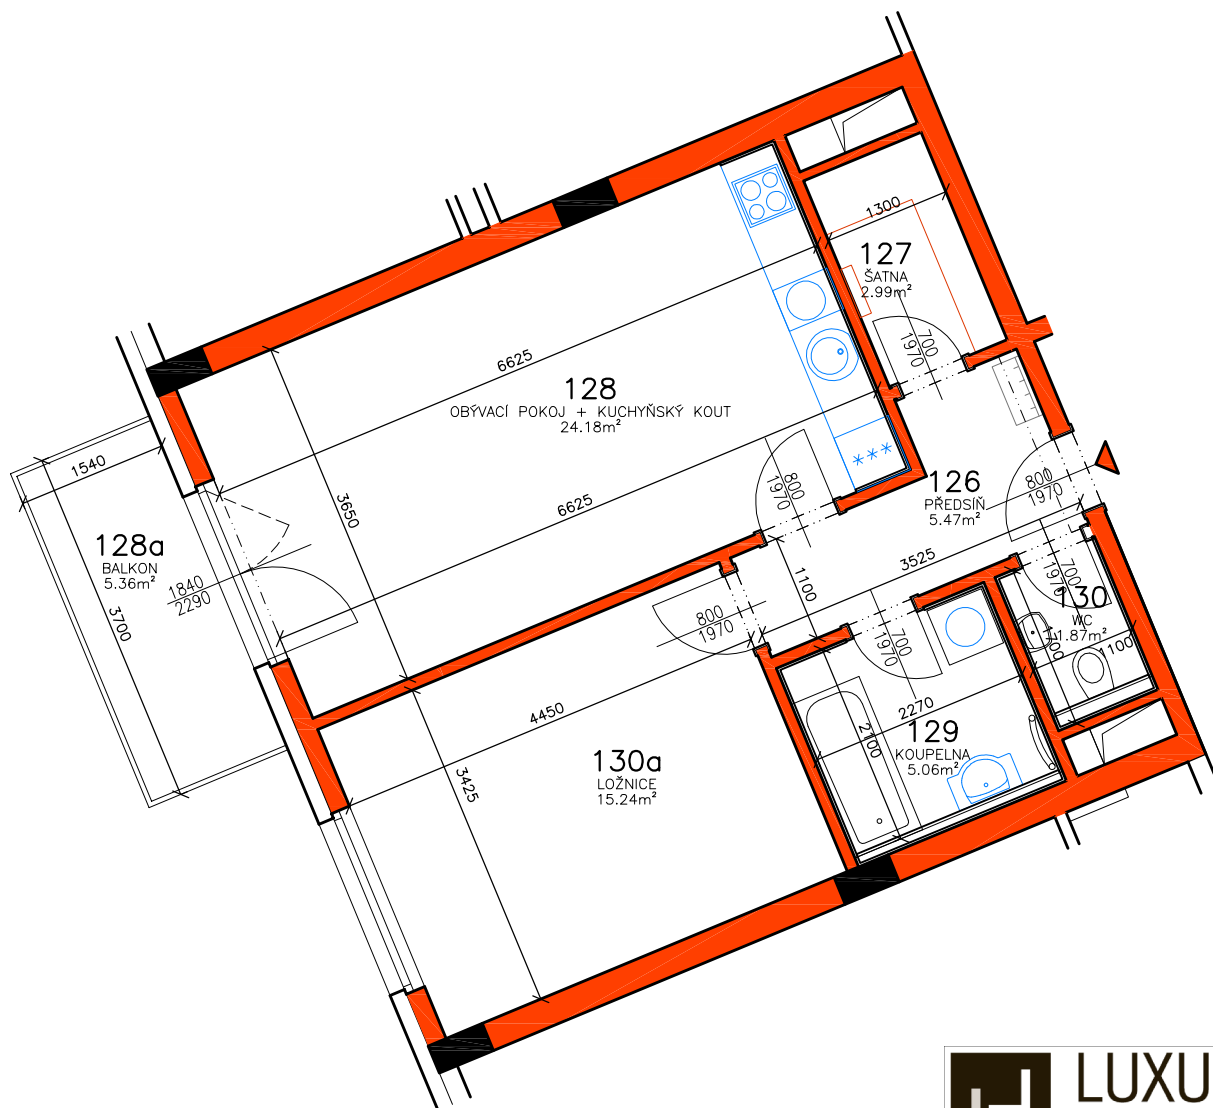

RESIDENCE MATTONIHO NÁBŘEŽÍ 2

BYTOVÝ DŮM - KARLOVY VARY

1.NP - BYT č.1.5

RESIDENCE

Mattoniho
nábreží

2

M 1:75

www.luxury-home.info

Petra Pavlíková
Filip Müller

mob. tel.: +420 720 034 158
mob. tel.: +420 775 167 748

RESIDENCE MATTONIHO NÁBŘEŽÍ 2

BYTOVÝ DŮM - KARLOVY VARY

0 1 2 3 4 5m

1.NP, BYT č.1.5

Číslo bytu	Užitná plocha bytu	Číslo místnosti	Účel místnosti	Užitná plocha místnosti [m ²]	Druh podlahy
BYT č. 1.5, 2+kk	BYT = 54,81m ²	126	PŘEDSÍŇ	5,47	VINYLOVÁ PODLAHA
		127	ŠATNA	2,99	VINYLOVÁ PODLAHA
		128	OBÝV.POKOJ + KUCH.KOUT	24,18	VINYLOVÁ PODLAHA
		128a	BALKON	5,36	POHLEDOVÝ BETON
		129	KOUPELNA	5,06	KERAMICKÁ DLAŽBA
		130	WC	1,87	KERAMICKÁ DLAŽBA
		130a	LOŽNICE	15,24	VINYLOVÁ PODLAHA
	BALK. = 5,36m ²				
PLOCHA BYTU č.1.5 VČETNĚ BALKONU				60,17m ²	