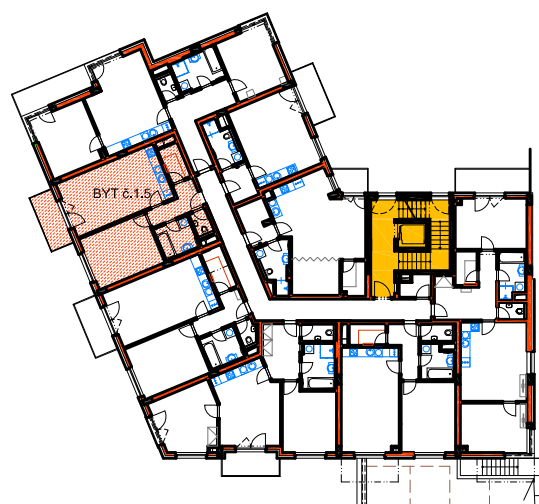

RESIDENCE MATTONIHO NÁBŘEŽÍ 2

BYTOVÝ DŮM - KARLOVY VARY

1.NP - BYT č.1.5

RESIDENCE

Mattoniho
nábreží

2

M 1:75

www.luxury-home.info

Petra Pavlíková
Filip Müller

mob. tel.: +420 720 034 158
mob. tel.: +420 775 167 748

RESIDENCE MATTONIHO NÁBŘEŽÍ 2

BYTOVÝ DŮM - KARLOVY VARY

0 1 2 3 4 5m

1.NP, BYT č.1.5

Číslo bytu	Užitná plocha bytu	Číslo místnosti	Účel místnosti	Užitná plocha místnosti [m ²]	Druh podlahy
BYT č. 1.5, 2+kk	BYT = 54,81m ²	126	PŘEDSÍŇ	5,47	VINYLOVÁ PODLAHA
		127	ŠATNA	2,99	VINYLOVÁ PODLAHA
		128	OBÝV.POKOJ + KUCH.KOUT	24,18	VINYLOVÁ PODLAHA
		128a	BALKON	5,36	POHLEDOVÝ BETON
		129	KOUPELNA	5,06	KERAMICKÁ DLAŽBA
		130	WC	1,87	KERAMICKÁ DLAŽBA
		130a	LOŽNICE	15,24	VINYLOVÁ PODLAHA
	BALK. = 5,36m ²				
PLOCHA BYTU č.1.5 VČETNĚ BALKONU				60,17m ²	