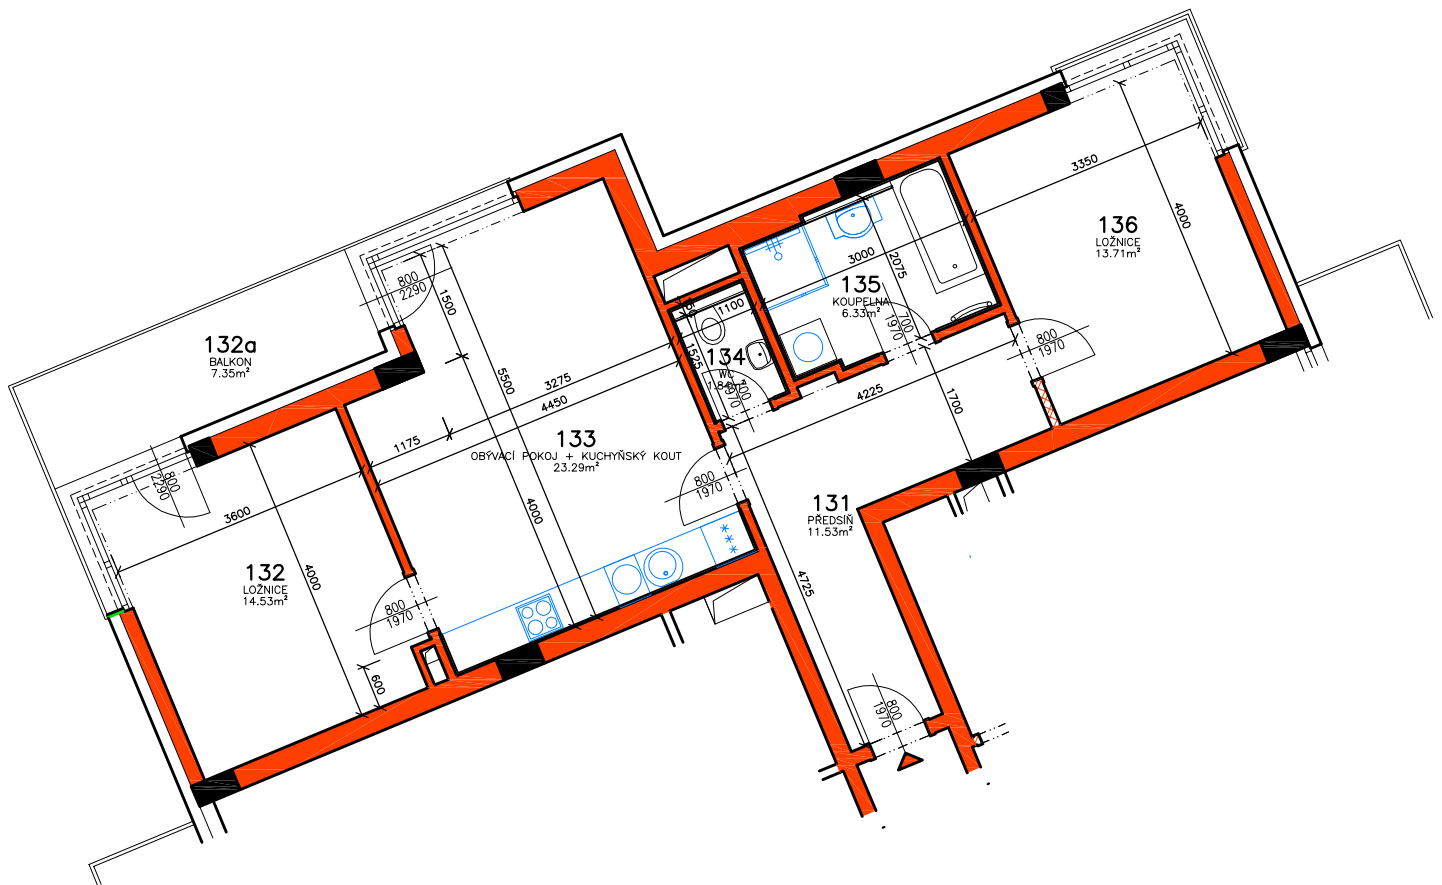

# RESIDENCE MATTONIHO NÁBŘEŽÍ 2

BYTOVÝ DŮM - KARLOVY VARY

1.NP - BYT č.1.6

 LUXURY  
HOME

RESIDENCE  
Mattoniho  
nábreží 2

0 1 2 3 4 5m

M 1:100

[www.luxury-home.info](http://www.luxury-home.info)

## BYTOVÝ DŮM - KARLOVY VARY

0 1 2 3 4 5m

### 1.NP, BYT č.1.6

Číslo bytu	Užitná plocha bytu	Číslo místnosti	Účel místnosti	Užitná plocha místnosti [m <sup>2</sup> ]	Druh podlahy
BYT č.1.6, 3+kk	BYT = 71,23m <sup>2</sup>	131	PŘEDSÍŇ	11,53	VINYLOVÁ PODLAHA
		132	LOŽNICE	14,53	VINYLOVÁ PODLAHA
		132a	BALKON	7,35	POHLEDOVÝ BETON
		133	OBÝV.POKOJ + KUCH.KOUT	23,29	VINYLOVÁ PODLAHA
		134	WC	1,84	KERAMICKÁ DLAŽBA
		135	KOUPELNA	6,33	KERAMICKÁ DLAŽBA
		136	LOŽNICE	13,71	VINYLOVÁ PODLAHA
	BALK. = 7,35m <sup>2</sup>				
PLOCHA BYTU č.1.6 VČETNĚ BALKONU				78,58m <sup>2</sup>	