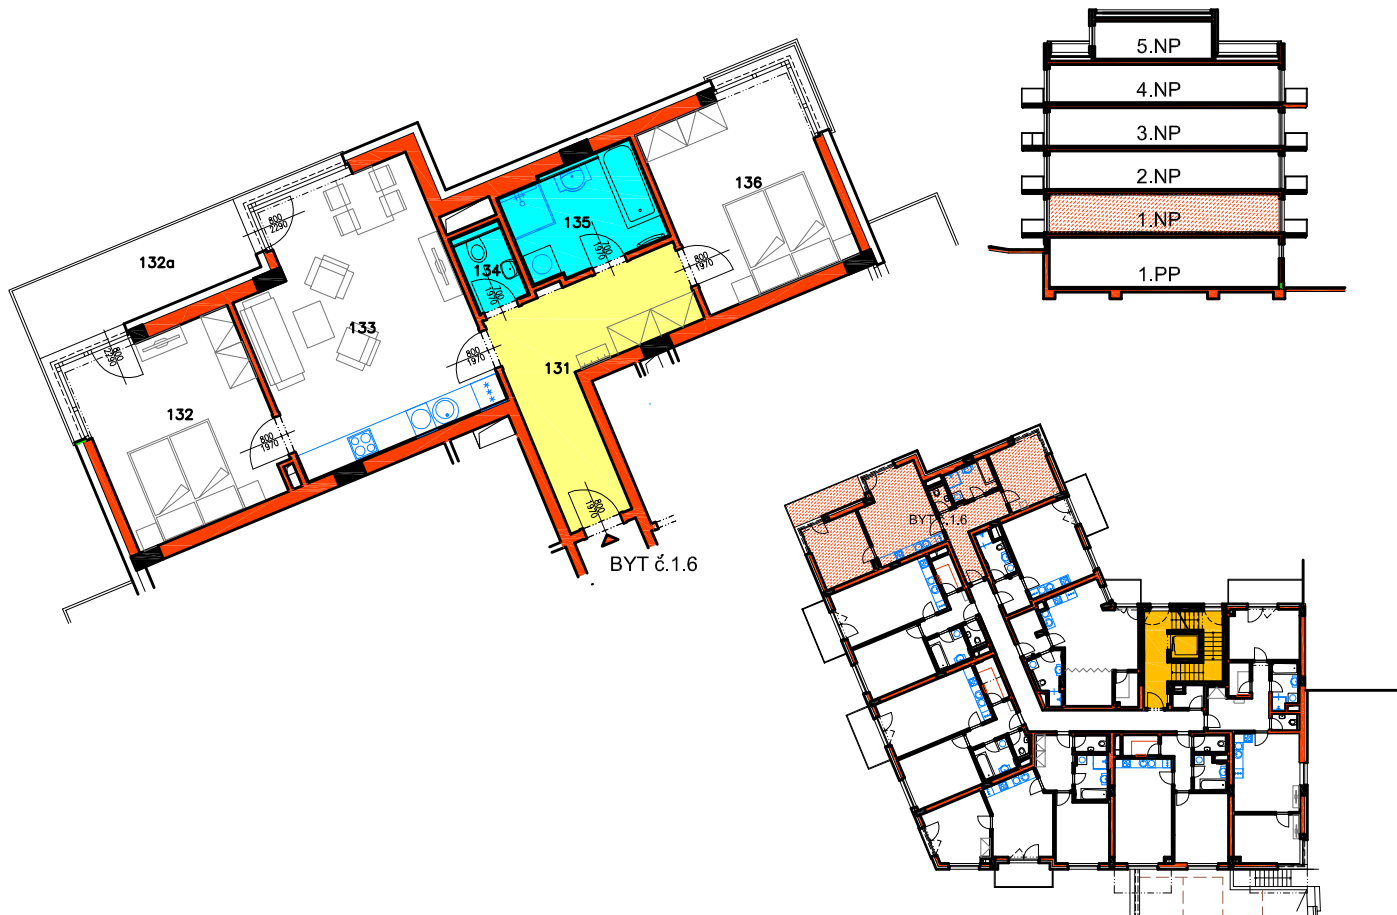

# RESIDENCE MATTONIHO NÁBŘEŽÍ 2

BYTOVÝ DŮM - KARLOVY VARY

1.NP - BYT č.1.6

 LUXURY  
HOME

RESIDENCE  
Mattoniho  
nábreží 2

0 1 2 3 4 5m

M 1:100

[www.luxury-home.info](http://www.luxury-home.info)

## BYTOVÝ DŮM - KARLOVY VARY

0 1 2 3 4 5m

### 1.NP, BYT č.1.6

Číslo bytu	Užitná plocha bytu	Číslo místnosti	Účel místnosti	Užitná plocha místnosti [m <sup>2</sup> ]	Druh podlahy
BYT č.1.6, 3+kk	BYT = 71,23m <sup>2</sup>	131	PŘEDSÍŇ	11,53	VINYLOVÁ PODLAHA
		132	LOŽNICE	14,53	VINYLOVÁ PODLAHA
		132a	BALKON	7,35	POHLEDOVÝ BETON
		133	OBÝV.POKOJ + KUCH.KOUT	23,29	VINYLOVÁ PODLAHA
		134	WC	1,84	KERAMICKÁ DLAŽBA
		135	KOUPELNA	6,33	KERAMICKÁ DLAŽBA
		136	LOŽNICE	13,71	VINYLOVÁ PODLAHA
	BALK. = 7,35m <sup>2</sup>				
PLOCHA BYTU č.1.6 VČETNĚ BALKONU				78,58m <sup>2</sup>	