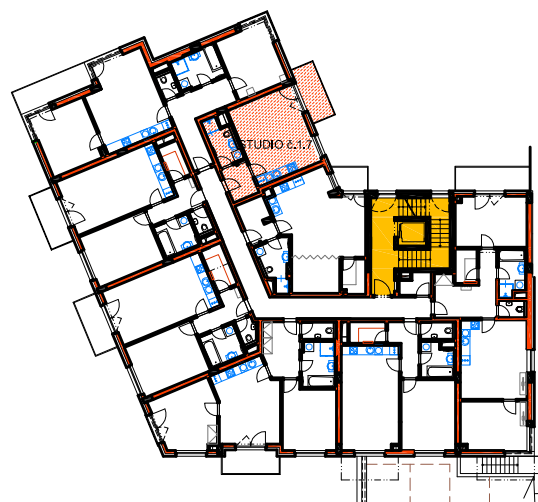

RESIDENCE MATTONIHO NÁBŘEŽÍ 2

BYTOVÝ DŮM - KARLOVY VARY

1.NP - STUDIO č.1.7

RESIDENCE
Mattoniho
nábreží 2

0 1 2 3 4 5m

M 1:75

www.luxury-home.info

Petra Pavlíková
Filip Müller

mob. tel.: +420 720 034 158
mob. tel.: +420 775 167 748

RESIDENCE MATTONIHO NÁBŘEŽÍ 2

BYTOVÝ DŮM - KARLOVY VARY

1.NP, STUDIO č.1.7

Číslo bytu	Užitná plocha bytu	Číslo místnosti	Účel místnosti	Užitná plocha místnosti [m ²]	Druh podlahy
STUDIO č.1.7	STUDIO=31,16m ²	137	PŘEDSÍŇ	3,90	VINYLOVÁ PODLAHA
		138	SPRCHA+WC	4,66	KERAMICKÁ DLAŽBA
		139	OBÝV.POKOJ + KUCH.KOUT+SPANÍ	22,60	VINYLOVÁ PODLAHA
		139a	BALKON	5,36	POHLEDOVÝ BETON
		BALK. = 5,36m ²			
PLOCHA STUDIA č.1.7 VČETNĚ BALKONU				36,52m ²	