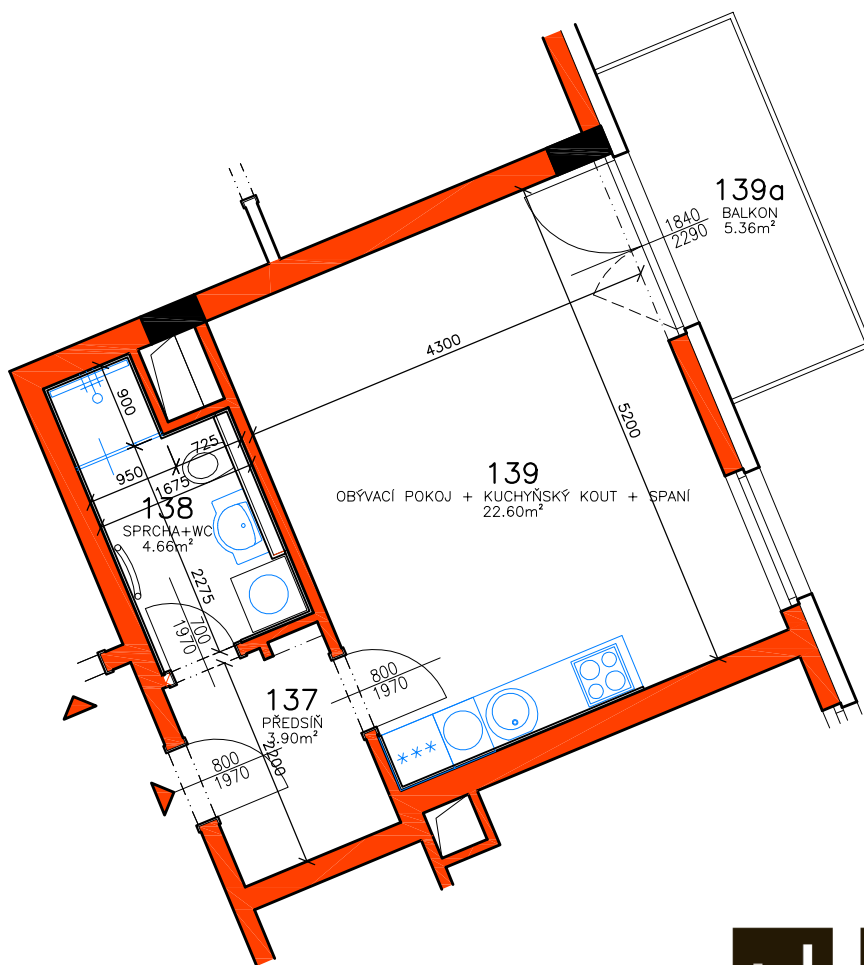

RESIDENCE MATTONIHO NÁBŘEŽÍ 2

BYTOVÝ DŮM - KARLOVY VARY

1.NP - STUDIO č.1.7

RESIDENCE
Mattoniho
nábreží 2

0 1 2 3 4 5m

M 1:75

www.luxury-home.info

Petra Pavlíková
Filip Müller

mob. tel.: +420 720 034 158
mob. tel.: +420 775 167 748

RESIDENCE MATTONIHO NÁBŘEŽÍ 2

BYTOVÝ DŮM - KARLOVY VARY

1.NP, STUDIO č.1.7

Číslo bytu	Užitná plocha bytu	Číslo místnosti	Účel místnosti	Užitná plocha místnosti [m ²]	Druh podlahy
STUDIO č.1.7	STUDIO=31,16m ²	137	PŘEDSÍŇ	3,90	VINYLOVÁ PODLAHA
		138	SPRCHA+WC	4,66	KERAMICKÁ DLAŽBA
		139	OBÝV.POKOJ + KUCH.KOUT+SPANÍ	22,60	VINYLOVÁ PODLAHA
		139a	BALKON	5,36	POHLEDOVÝ BETON
		BALK. = 5,36m ²			
PLOCHA STUDIA č.1.7 VČETNĚ BALKONU				36,52m ²	