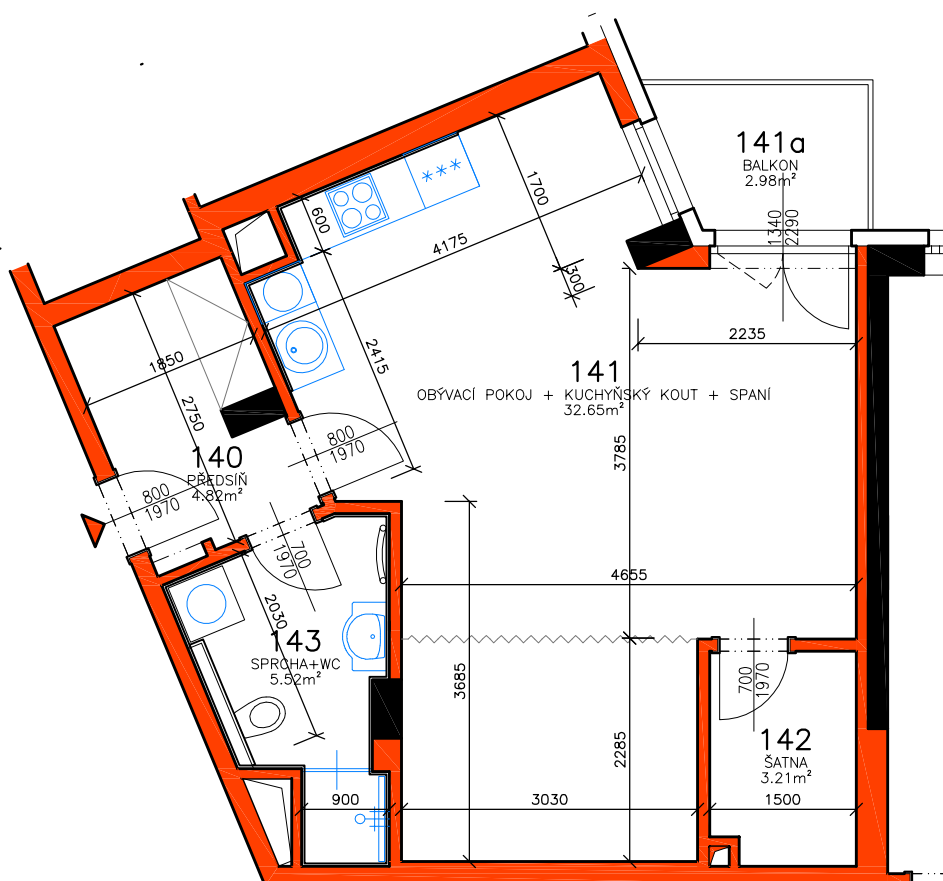

RESIDENCE MATTONIHO NÁBŘEŽÍ 2

BYTOVÝ DŮM - KARLOVY VARY

1.NP -STUDIO č.1.8

RESIDENCE
Mattoniho
nábreží 2

0 1 2 3 4 5m

M 1:75

www.luxury-home.info

Petra Pavlíková
Filip Müller

mob. tel.: +420 720 034 158
mob. tel.: +420 775 167 748

RESIDENCE MATTONIHO NÁBŘEŽÍ 2

BYTOVÝ DŮM - KARLOVY VARY

1.NP, STUDIO č.1.8

Číslo bytu	Užitná plocha bytu	Číslo místnosti	Účel místnosti	Užitná plocha místnosti [m ²]	Druh podlahy
STUDIO č.1.8	STUDIO=46,20m ²	140	PŘEDSÍŇ	4,82	VINYLOVÁ PODLAHA
		141	OBÝV.POKOJ + KUCH.KOUT+SPANÍ	32,65	VINYLOVÁ PODLAHA
		141a	BALKON	2,98	POHLEDOVÝ BETON
		142	ŠATNA	3,21	VINYLOVÁ PODLAHA
		143	SPRCHA+WC	5,52	KERAMICKÁ DLAŽBA
	BALK. = 2,98m ²				
PLOCHA STUDIA č.1.8 VČETNĚ BALKONU				49,18m ²	