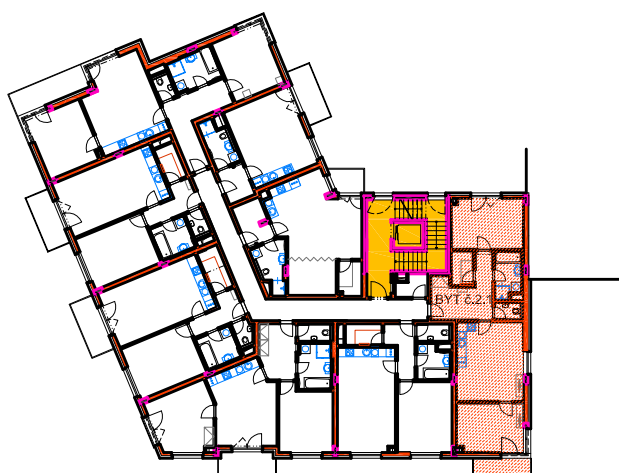

RESIDENCE MATTONIHO NÁBŘEŽÍ 2

BYTOVÝ DŮM - KARLOVY VARY

0 1 2 3 4 5m

2.NP, BYT č.2.1

Číslo bytu	Užitná plocha bytu	Číslo místnosti	Účel místnosti	Užitná plocha místnosti [m ²]	Druh podlahy
BYT č.2.1, 3+kk	BYT = 70,59m ²	205	PŘEDSÍŇ	11,86	VINYLOVÁ PODLAHA
		206	ŠATNA	2,94	VINYLOVÁ PODLAHA
		207	LOŽNICE	14,42	VINYLOVÁ PODLAHA
		208	KOUPELNA	5,13	KERAMICKÁ DLAŽBA
		209	WC	1,98	KERAMICKÁ DLAŽBA
		210	OBÝVACÍ POKOJ + KUCHYŇSKÝ KOUT	21,11	VINYLOVÁ PODLAHA
		211	LOŽNICE	13,15	VINYLOVÁ PODLAHA
	BALK. = 5,36m ²	211a	BALKON	5,36	POHLEDOVÝ BETON
PLOCHA BYTU č.2.1 VČETNĚ BALKONU				75,95m ²	