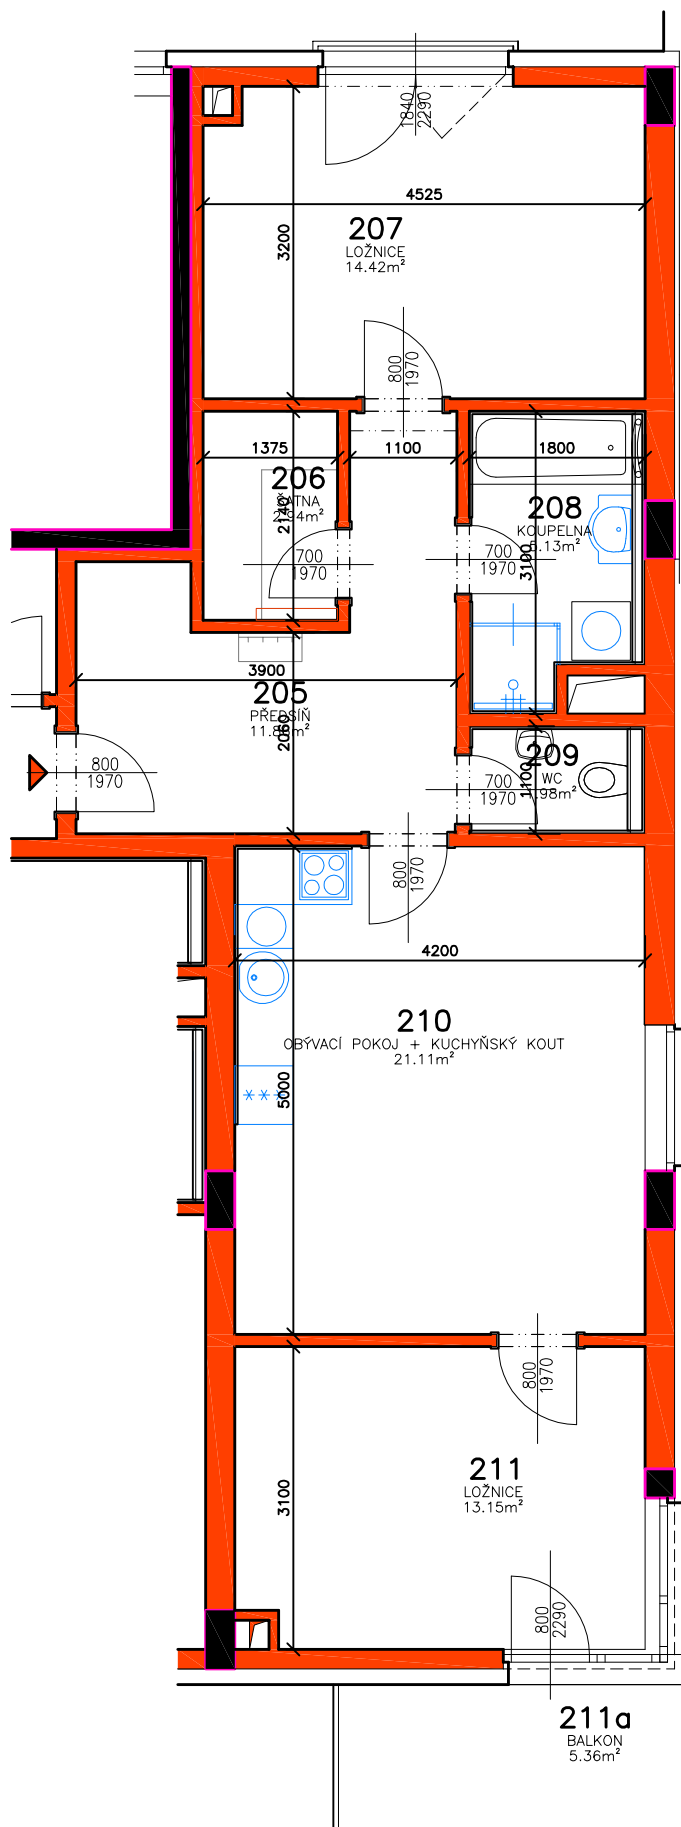

RESIDENCE MATTONIHO NÁBŘEŽÍ 2

BYTOVÝ DŮM - KARLOVY VARY

2.NP - BYT č.2.1

RESIDENCE
Mattoniho
nábreží 2

M 1:75

www.luxury-home.info

Petra Pavlíková
Filip Müller

mob. tel.: +420 720 034 158
mob. tel.: +420 775 167 748

RESIDENCE MATTONIHO NÁBŘEŽÍ 2

BYTOVÝ DŮM - KARLOVY VARY

0 1 2 3 4 5m

2.NP, BYT č.2.1

Číslo bytu	Užitná plocha bytu	Číslo místnosti	Účel místnosti	Užitná plocha místnosti [m ²]	Druh podlahy
BYT č.2.1, 3+kk	BYT = 70,59m ²	205	PŘEDSÍŇ	11,86	VINYLOVÁ PODLAHA
		206	ŠATNA	2,94	VINYLOVÁ PODLAHA
		207	LOŽNICE	14,42	VINYLOVÁ PODLAHA
		208	KOUPELNA	5,13	KERAMICKÁ DLAŽBA
		209	WC	1,98	KERAMICKÁ DLAŽBA
		210	OBÝVACÍ POKOJ + KUCHYŇSKÝ KOUT	21,11	VINYLOVÁ PODLAHA
		211	LOŽNICE	13,15	VINYLOVÁ PODLAHA
	BALK. = 5,36m ²	211a	BALKON	5,36	POHLEDOVÝ BETON
PLOCHA BYTU č.2.1 VČETNĚ BALKONU				75,95m ²	