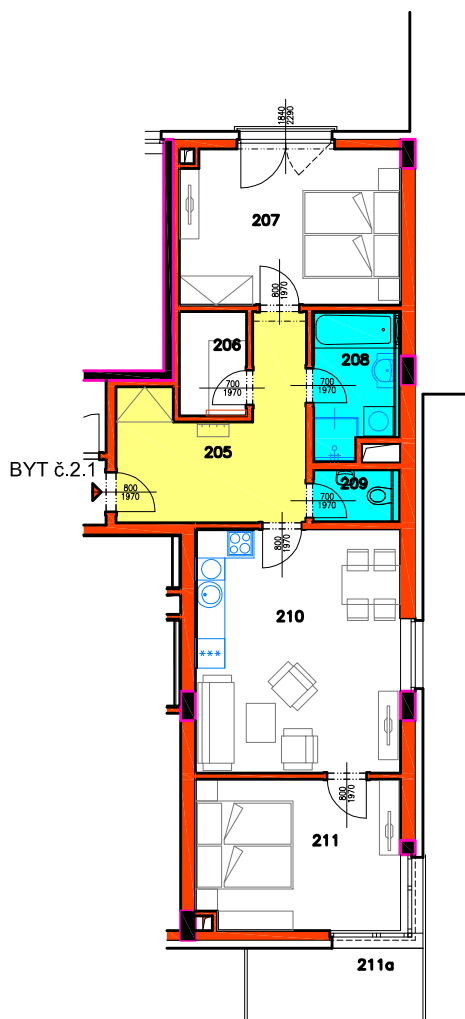

RESIDENCE MATTONIHO NÁBŘEŽÍ 2

BYTOVÝ DŮM - KARLOVY VARY

2.NP - BYT č.2.1

RESIDENCE
Mattoniho
nábreží 2

M 1:75

www.luxury-home.info

Petra Pavlíková
Filip Müller

mob. tel.: +420 720 034 158
mob. tel.: +420 775 167 748

RESIDENCE MATTONIHO NÁBŘEŽÍ 2

BYTOVÝ DŮM - KARLOVY VARY

0 1 2 3 4 5m

2.NP, BYT č.2.1

Číslo bytu	Užitná plocha bytu	Číslo místnosti	Účel místnosti	Užitná plocha místnosti [m ²]	Druh podlahy
BYT č.2.1, 3+kk	BYT = 70,59m ²	205	PŘEDSÍŇ	11,86	VINYLOVÁ PODLAHA
		206	ŠATNA	2,94	VINYLOVÁ PODLAHA
		207	LOŽNICE	14,42	VINYLOVÁ PODLAHA
		208	KOUPELNA	5,13	KERAMICKÁ DLAŽBA
		209	WC	1,98	KERAMICKÁ DLAŽBA
		210	OBÝVACÍ POKOJ + KUCHYŇSKÝ KOUT	21,11	VINYLOVÁ PODLAHA
		211	LOŽNICE	13,15	VINYLOVÁ PODLAHA
	BALK. = 5,36m ²	211a	BALKON	5,36	POHLEDOVÝ BETON
PLOCHA BYTU č.2.1 VČETNĚ BALKONU				75,95m ²	