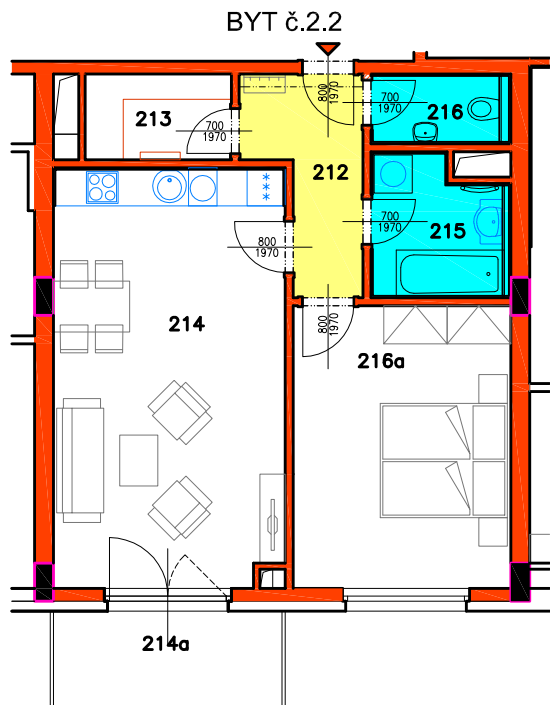

# RESIDENCE MATTONIHO NÁBŘEŽÍ 2

BYTOVÝ DŮM - KARLOVY VARY

0 1 2 3 4 5m

## 2.NP, BYT č.2.2

Číslo bytu	Užitná plocha bytu	Číslo místnosti	Účel místnosti	Užitná plocha místnosti [m <sup>2</sup> ]	Druh podlahy
BYT č.2.2, 2+kk	BYT = 54,84m <sup>2</sup>	212	PŘEDSÍŇ	5,47	VINYLOVÁ PODLAHA
		213	ŠATNA	3,10	VINYLOVÁ PODLAHA
		214	OBÝV.POKOJ + KUCH.KOUT	24,00	VINYLOVÁ PODLAHA
		214a	BALKON	5,36	POHLEDOVÝ BETON
		215	KOUPELNA	4,61	KERAMICKÁ DLAŽBA
		216	WC	2,42	KERAMICKÁ DLAŽBA
		216a	LOŽNICE	15,24	VINYLOVÁ PODLAHA
PLOCHA BYTU 2.2 VČETNĚ BALKONU				60,20m <sup>2</sup>	