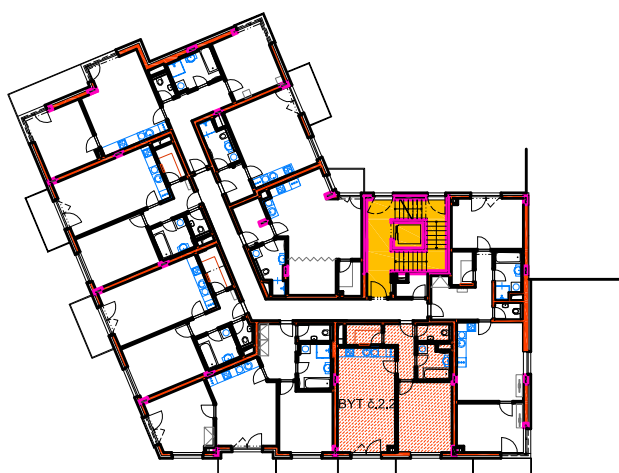

# RESIDENCE MATTONIHO NÁBŘEŽÍ 2

BYTOVÝ DŮM - KARLOVY VARY

0 1 2 3 4 5m

## 2.NP, BYT č.2.2

Číslo bytu	Užitná plocha bytu	Číslo místnosti	Účel místnosti	Užitná plocha místnosti [m <sup>2</sup> ]	Druh podlahy
BYT č.2.2, 2+kk	BYT = 54,84m <sup>2</sup>	212	PŘEDSÍŇ	5,47	VINYLOVÁ PODLAHA
		213	ŠATNA	3,10	VINYLOVÁ PODLAHA
		214	OBÝV.POKOJ + KUCH.KOUT	24,00	VINYLOVÁ PODLAHA
		214a	BALKON	5,36	POHLEDOVÝ BETON
		215	KOUPELNA	4,61	KERAMICKÁ DLAŽBA
		216	WC	2,42	KERAMICKÁ DLAŽBA
		216a	LOŽNICE	15,24	VINYLOVÁ PODLAHA
PLOCHA BYTU 2.2 VČETNĚ BALKONU				60,20m <sup>2</sup>	