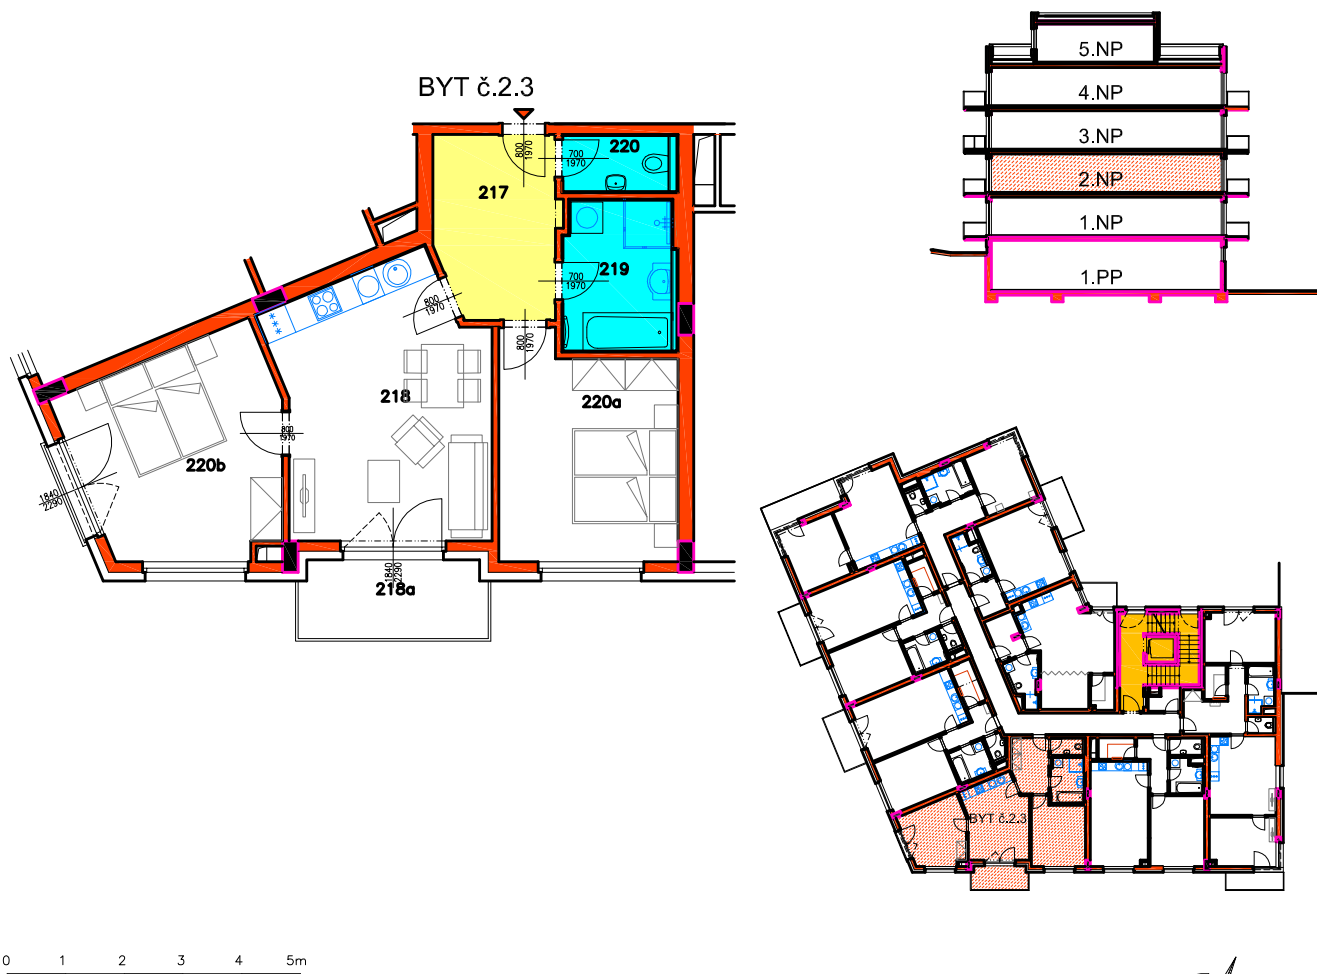

RESIDENCE MATTONIHO NÁBŘEŽÍ 2

BYTOVÝ DŮM - KARLOVY VARY

2.NP - BYT č.2.3

LUXURY HOME

RESIDENCE

Mattoniho
nábřeží
2

M 1:75

Petra Pavlíková
Filip Müller

mob. tel.: +420 720 034 158
mob. tel.: +420 775 167 748

www.luxury-home.info

RESIDENCE MATTONIHO NÁBŘEŽÍ 2

BYTOVÝ DŮM - KARLOVY VARY

2.NP, BYT č.2.3

Číslo bytu	Užitná plocha bytu	Číslo místnosti	Účel místnosti	Užitná plocha místnosti [m ²]	Druh podlahy
BYT č.2.3, 3+kk	BYT = 64,69m ²	217	PŘEDSÍŇ	8,14	VINYLOVÁ PODLAHA
		218	OBÝV.POKOJ + KUCH.KOUT	19,37	VINYLOVÁ PODLAHA
		218a	BALKON	5,24	POHLEDOVÝ BETON
		219	KOUPELNA	6,18	KERAMICKÁ DLAŽBA
		220	WC	2,42	KERAMICKÁ DLAŽBA
		220a	LOŽNICE	13,73	VINYLOVÁ PODLAHA
		220b	LOŽNICE	14,85	VINYLOVÁ PODLAHA
	BALK. = 5,24m ²				
PLOCHA BYTU č.2.3 VČETNĚ BALKONU				69,93m ²	