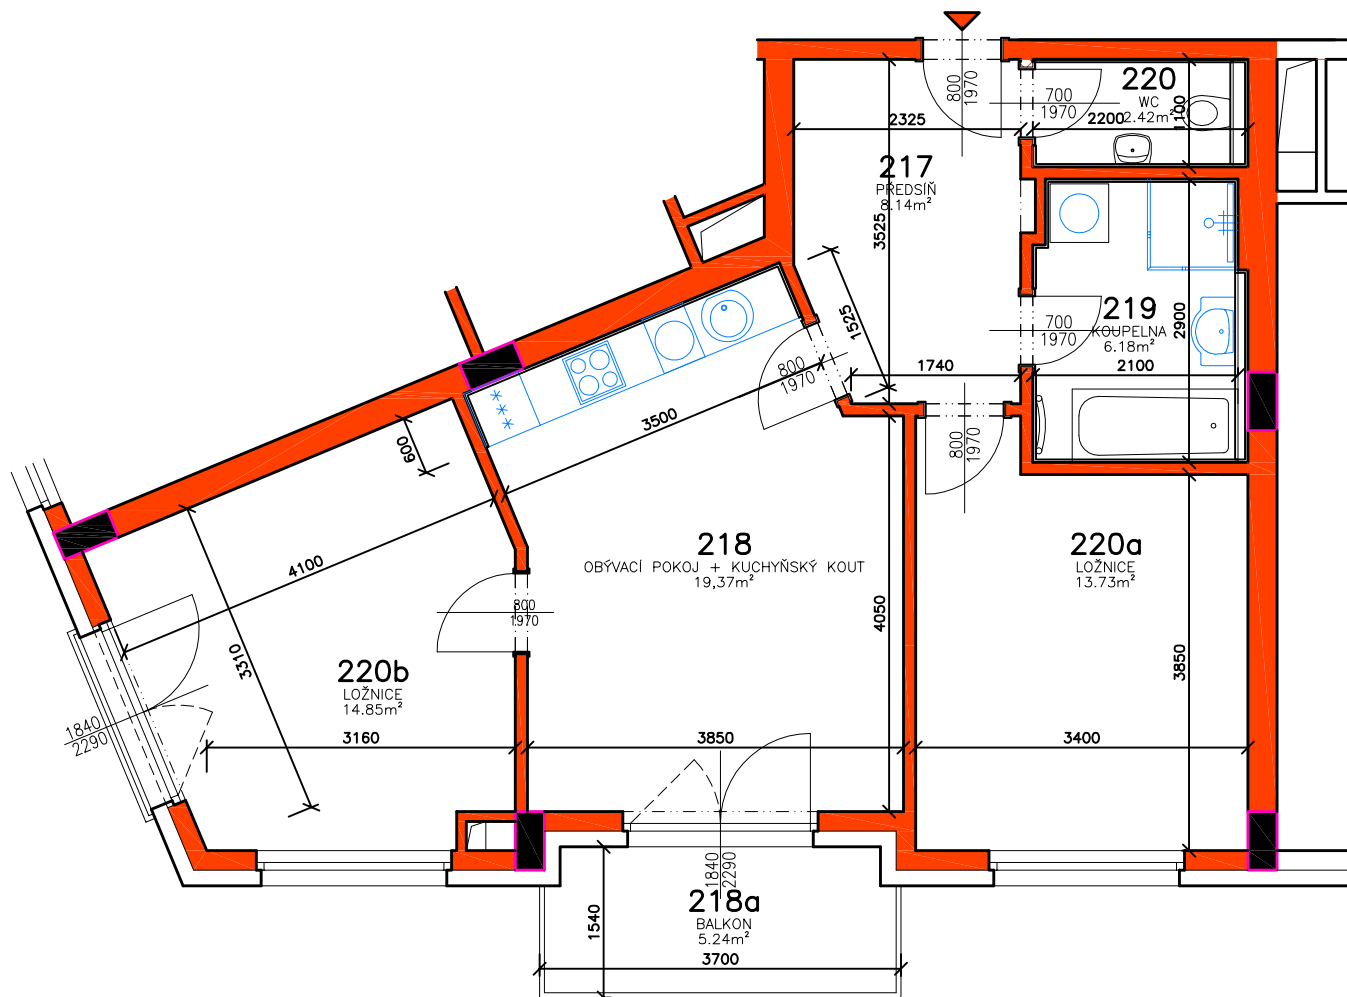

RESIDENCE MATTONIHO NÁBŘEŽÍ 2

BYTOVÝ DŮM - KARLOVY VARY

2.NP - BYT č.2.3

LUXURY HOME

RESIDENCE

Mattoniho
nábřeží
2

M 1:75

Petra Pavlíková
Filip Müller

mob. tel.: +420 720 034 158
mob. tel.: +420 775 167 748

www.luxury-home.info

RESIDENCE MATTONIHO NÁBŘEŽÍ 2

BYTOVÝ DŮM - KARLOVY VARY

2.NP, BYT č.2.3

Číslo bytu	Užitná plocha bytu	Číslo místnosti	Účel místnosti	Užitná plocha místnosti [m ²]	Druh podlahy
BYT č.2.3, 3+kk	BYT = 64,69m ²	217	PŘEDSÍŇ	8,14	VINYLOVÁ PODLAHA
		218	OBÝV.POKOJ + KUCH.KOUT	19,37	VINYLOVÁ PODLAHA
		218a	BALKON	5,24	POHLEDOVÝ BETON
		219	KOUPELNA	6,18	KERAMICKÁ DLAŽBA
		220	WC	2,42	KERAMICKÁ DLAŽBA
		220a	LOŽNICE	13,73	VINYLOVÁ PODLAHA
		220b	LOŽNICE	14,85	VINYLOVÁ PODLAHA
	BALK. = 5,24m ²				
PLOCHA BYTU č.2.3 VČETNĚ BALKONU				69,93m ²	