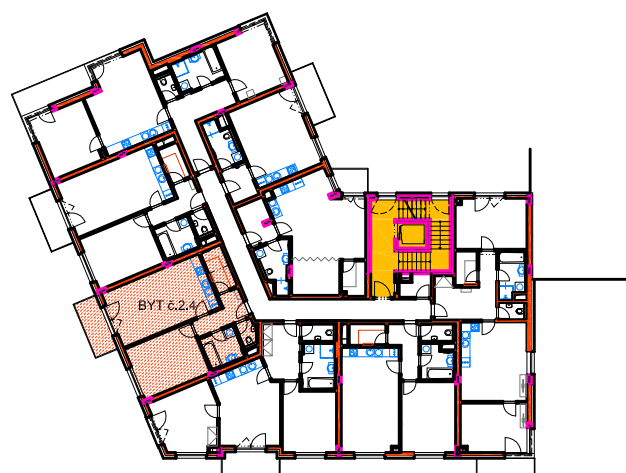

RESIDENCE MATTONIHO NÁBŘEŽÍ 2

BYTOVÝ DŮM - KARLOVY VARY

2.NP - BYT č.2.4

RESIDENCE
Mattoniho
nábreží 2

M 1:75

RESIDENCE MATTONIHO NÁBŘEŽÍ 2

BYTOVÝ DŮM - KARLOVY VARY

0 1 2 3 4 5m

2.NP, BYT č.2.4

Číslo bytu	Užitná plocha bytu	Číslo místnosti	Účel místnosti	Užitná plocha místnosti [m ²]	Druh podlahy
BYT č.2.4, 2+kk	BYT = 55,66m ²	221	PŘEDSÍŇ	5,47	
		222	ŠATNA	3,78	VINYLOVÁ PODLAHA
		223	OBÝV.POKOJ + KUCH.KOUT	24,18	VINYLOVÁ PODLAHA
		223a	BALKON	5,36	POHLEDOVÝ BETON
		224	KOUPELNA	5,06	KERAMICKÁ DLAŽBA
		225	WC	1,93	KERAMICKÁ DLAŽBA
		225a	LOŽNICE	15,24	VINYLOVÁ PODLAHA
	BALK. = 5,36m ²				
PLOCHA BYTU č.2.4 VČETNĚ BALKONU				61,02m ²	