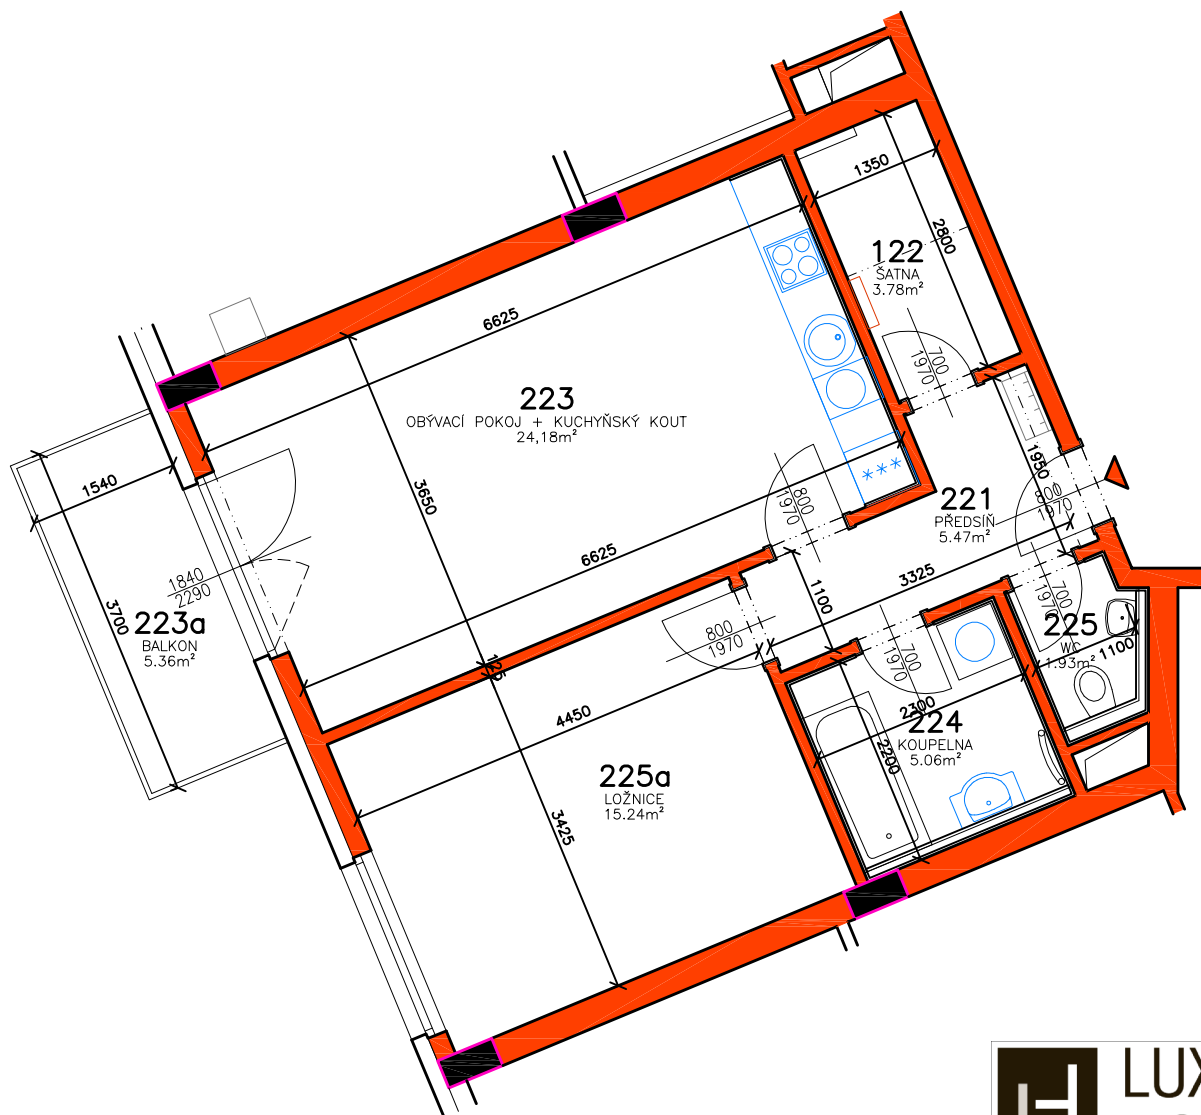

RESIDENCE MATTONIHO NÁBŘEŽÍ 2

BYTOVÝ DŮM - KARLOVY VARY

2.NP - BYT č.2.4

RESIDENCE
Mattoniho
nábreží 2

M 1:75

RESIDENCE MATTONIHO NÁBŘEŽÍ 2

BYTOVÝ DŮM - KARLOVY VARY

0 1 2 3 4 5m

2.NP, BYT č.2.4

Číslo bytu	Užitná plocha bytu	Číslo místnosti	Účel místnosti	Užitná plocha místnosti [m ²]	Druh podlahy
BYT č.2.4, 2+kk	BYT = 55,66m ²	221	PŘEDSÍŇ	5,47	
		222	ŠATNA	3,78	VINYLOVÁ PODLAHA
		223	OBÝV.POKOJ + KUCH.KOUT	24,18	VINYLOVÁ PODLAHA
		223a	BALKON	5,36	POHLEDOVÝ BETON
		224	KOUPELNA	5,06	KERAMICKÁ DLAŽBA
		225	WC	1,93	KERAMICKÁ DLAŽBA
		225a	LOŽNICE	15,24	VINYLOVÁ PODLAHA
	BALK. = 5,36m ²				
PLOCHA BYTU č.2.4 VČETNĚ BALKONU				61,02m ²	