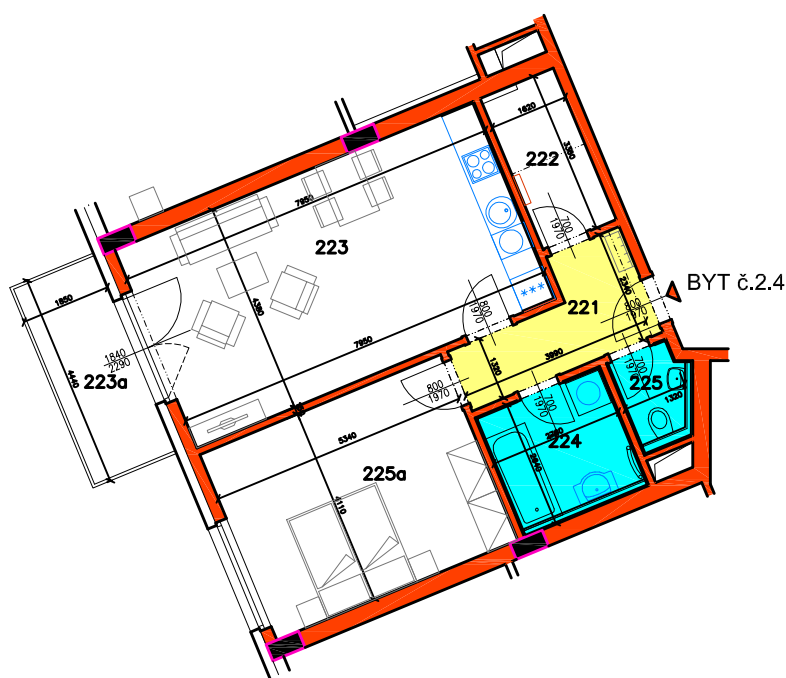

RESIDENCE MATTONIHO NÁBŘEŽÍ 2

BYTOVÝ DŮM - KARLOVY VARY

2.NP - BYT č.2.4

RESIDENCE
Mattoniho
nábreží 2

M 1:75

RESIDENCE MATTONIHO NÁBŘEŽÍ 2

BYTOVÝ DŮM - KARLOVY VARY

0 1 2 3 4 5m

2.NP, BYT č.2.4

Číslo bytu	Užitná plocha bytu	Číslo místnosti	Účel místnosti	Užitná plocha místnosti [m ²]	Druh podlahy
BYT č.2.4, 2+kk	BYT = 55,66m ²	221	PŘEDSÍŇ	5,47	
		222	ŠATNA	3,78	VINYLOVÁ PODLAHA
		223	OBÝV.POKOJ + KUCH.KOUT	24,18	VINYLOVÁ PODLAHA
		223a	BALKON	5,36	POHLEDOVÝ BETON
		224	KOUPELNA	5,06	KERAMICKÁ DLAŽBA
		225	WC	1,93	KERAMICKÁ DLAŽBA
		225a	LOŽNICE	15,24	VINYLOVÁ PODLAHA
	BALK. = 5,36m ²				
PLOCHA BYTU č.2.4 VČETNĚ BALKONU				61,02m ²	