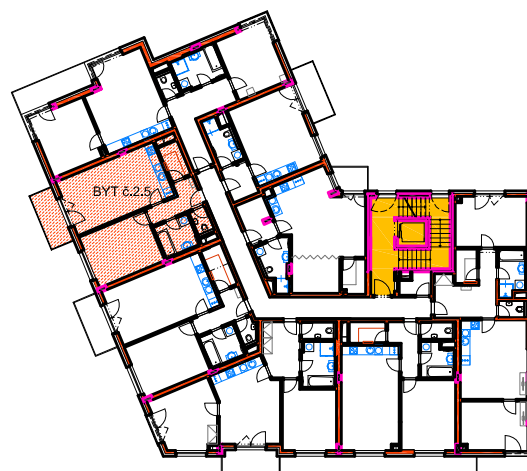

RESIDENCE MATTONIHO NÁBŘEŽÍ 2

BYTOVÝ DŮM - KARLOVY VARY

2.NP - BYT č.2.5

 LUXURY HOME

RESIDENCE
Mattoniho
nábreží 2

0 1 2 3 4 5m

M 1:75

www.luxury-home.info

Petra Pavlíková
Filip Müller

mob. tel.: +420 720 034 158
mob. tel.: +420 775 167 748

RESIDENCE MATTONIHO NÁBŘEŽÍ 2

BYTOVÝ DŮM - KARLOVY VARY

0 1 2 3 4 5m

2.NP, BYT č.2.5

| Číslo bytu | Užitná plocha bytu | Číslo místnosti | Účel místnosti | Užitná plocha místnosti [m ²] | Druh podlahy |
|----------------------------------|----------------------------|-----------------|------------------------|---|------------------|
| BYT č.2.5, 2+kk | BYT = 54,81m ² | 226 | PŘEDSÍŇ | 5,47 | VINYLOVÁ PODLAHA |
| | | 227 | ŠATNA | 2,99 | VINYLOVÁ PODLAHA |
| | | 228 | OBÝV.POKOJ + KUCH.KOUT | 24,18 | VINYLOVÁ PODLAHA |
| | | 228a | BALKON | 5,36 | POHLEDOVÝ BETON |
| | | 229 | KOUPELNA | 5,06 | KERAMICKÁ DLAŽBA |
| | | 230 | WC | 1,87 | KERAMICKÁ DLAŽBA |
| | | 230a | LOŽNICE | 15,24 | VINYLOVÁ PODLAHA |
| | BALK. = 5,36m ² | | | | |
| PLOCHA BYTU č.2.5 VČETNĚ BALKONU | | | | 60,17m ² | |