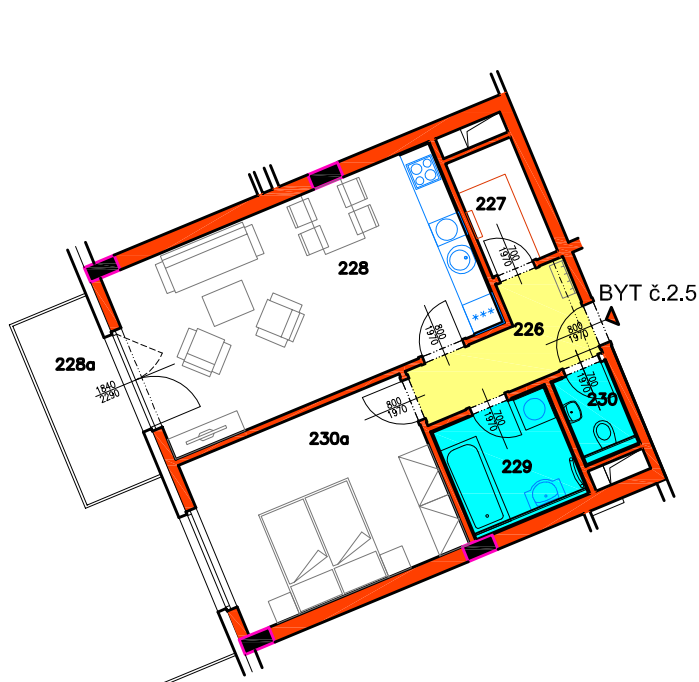

RESIDENCE MATTONIHO NÁBŘEŽÍ 2

BYTOVÝ DŮM - KARLOVY VARY

2.NP - BYT č.2.5

 LUXURY HOME

RESIDENCE
Mattoniho
nábreží 2

0 1 2 3 4 5m

M 1:75

www.luxury-home.info

Petra Pavlíková
Filip Müller

mob. tel.: +420 720 034 158
mob. tel.: +420 775 167 748

RESIDENCE MATTONIHO NÁBŘEŽÍ 2

BYTOVÝ DŮM - KARLOVY VARY

0 1 2 3 4 5m

2.NP, BYT č.2.5

| Číslo bytu | Užitná plocha bytu | Číslo místnosti | Účel místnosti | Užitná plocha místnosti [m ²] | Druh podlahy |
|----------------------------------|----------------------------|-----------------|------------------------|---|------------------|
| BYT č.2.5, 2+kk | BYT = 54,81m ² | 226 | PŘEDSÍŇ | 5,47 | VINYLOVÁ PODLAHA |
| | | 227 | ŠATNA | 2,99 | VINYLOVÁ PODLAHA |
| | | 228 | OBÝV.POKOJ + KUCH.KOUT | 24,18 | VINYLOVÁ PODLAHA |
| | | 228a | BALKON | 5,36 | POHLEDOVÝ BETON |
| | | 229 | KOUPELNA | 5,06 | KERAMICKÁ DLAŽBA |
| | | 230 | WC | 1,87 | KERAMICKÁ DLAŽBA |
| | | 230a | LOŽNICE | 15,24 | VINYLOVÁ PODLAHA |
| | BALK. = 5,36m ² | | | | |
| PLOCHA BYTU č.2.5 VČETNĚ BALKONU | | | | 60,17m ² | |