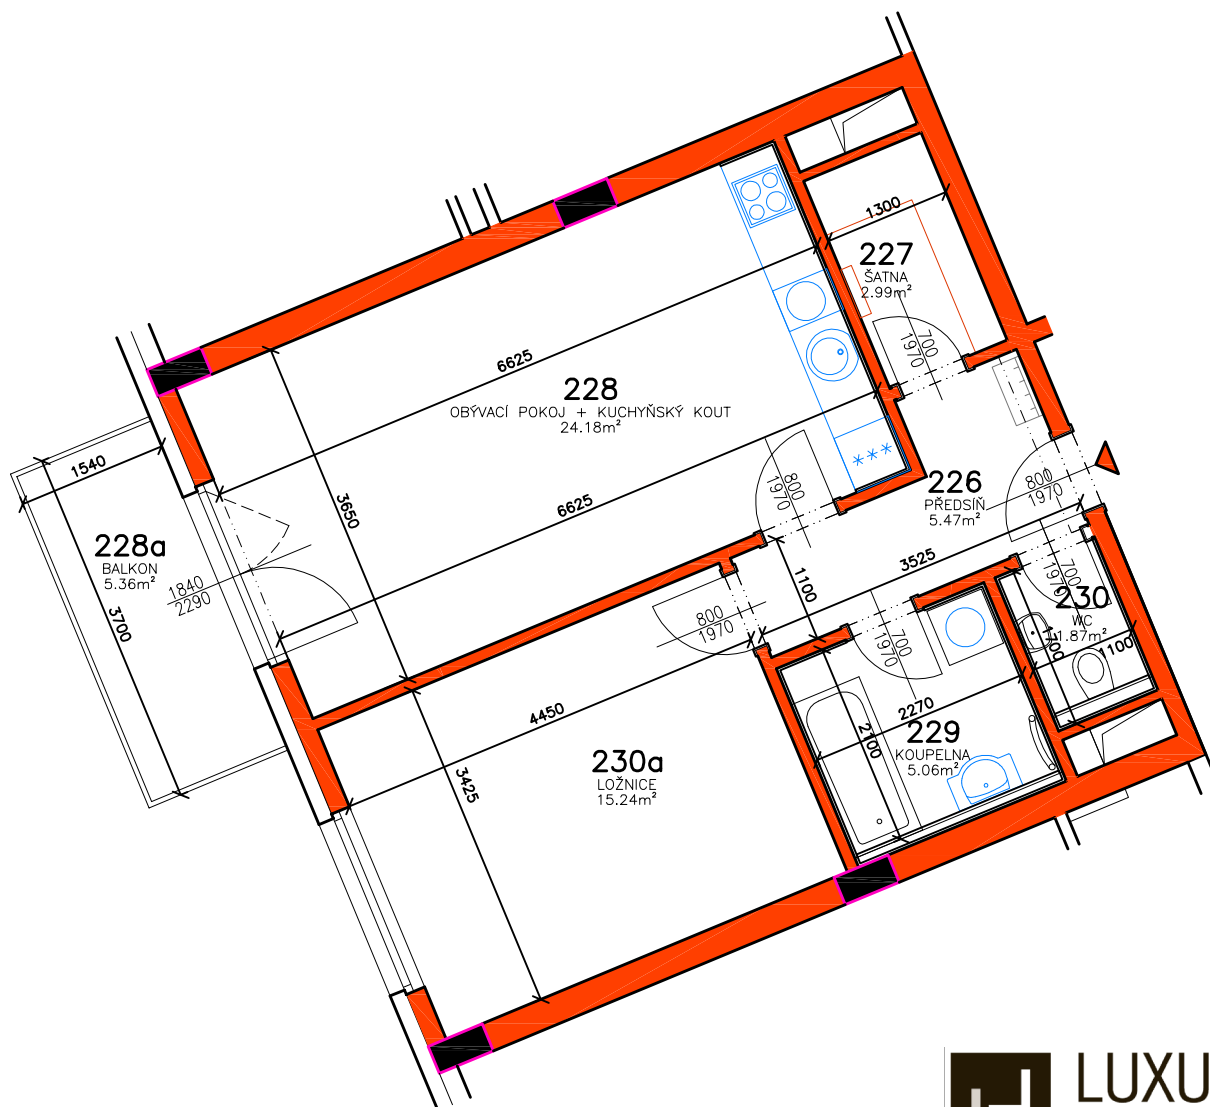

RESIDENCE MATTONIHO NÁBŘEŽÍ 2

BYTOVÝ DŮM - KARLOVY VARY

2.NP - BYT č.2.5

 LUXURY HOME

RESIDENCE
Mattoniho
nábreží 2

0 1 2 3 4 5m

M 1:75

www.luxury-home.info

Petra Pavlíková
Filip Müller

mob. tel.: +420 720 034 158
mob. tel.: +420 775 167 748

RESIDENCE MATTONIHO NÁBŘEŽÍ 2

BYTOVÝ DŮM - KARLOVY VARY

0 1 2 3 4 5m

2.NP, BYT č.2.5

| Číslo bytu | Užitná plocha bytu | Číslo místnosti | Účel místnosti | Užitná plocha místnosti [m ²] | Druh podlahy |
|----------------------------------|----------------------------|-----------------|------------------------|---|------------------|
| BYT č.2.5, 2+kk | BYT = 54,81m ² | 226 | PŘEDSÍŇ | 5,47 | VINYLOVÁ PODLAHA |
| | | 227 | ŠATNA | 2,99 | VINYLOVÁ PODLAHA |
| | | 228 | OBÝV.POKOJ + KUCH.KOUT | 24,18 | VINYLOVÁ PODLAHA |
| | | 228a | BALKON | 5,36 | POHLEDOVÝ BETON |
| | | 229 | KOUPELNA | 5,06 | KERAMICKÁ DLAŽBA |
| | | 230 | WC | 1,87 | KERAMICKÁ DLAŽBA |
| | | 230a | LOŽNICE | 15,24 | VINYLOVÁ PODLAHA |
| | BALK. = 5,36m ² | | | | |
| PLOCHA BYTU č.2.5 VČETNĚ BALKONU | | | | 60,17m ² | |