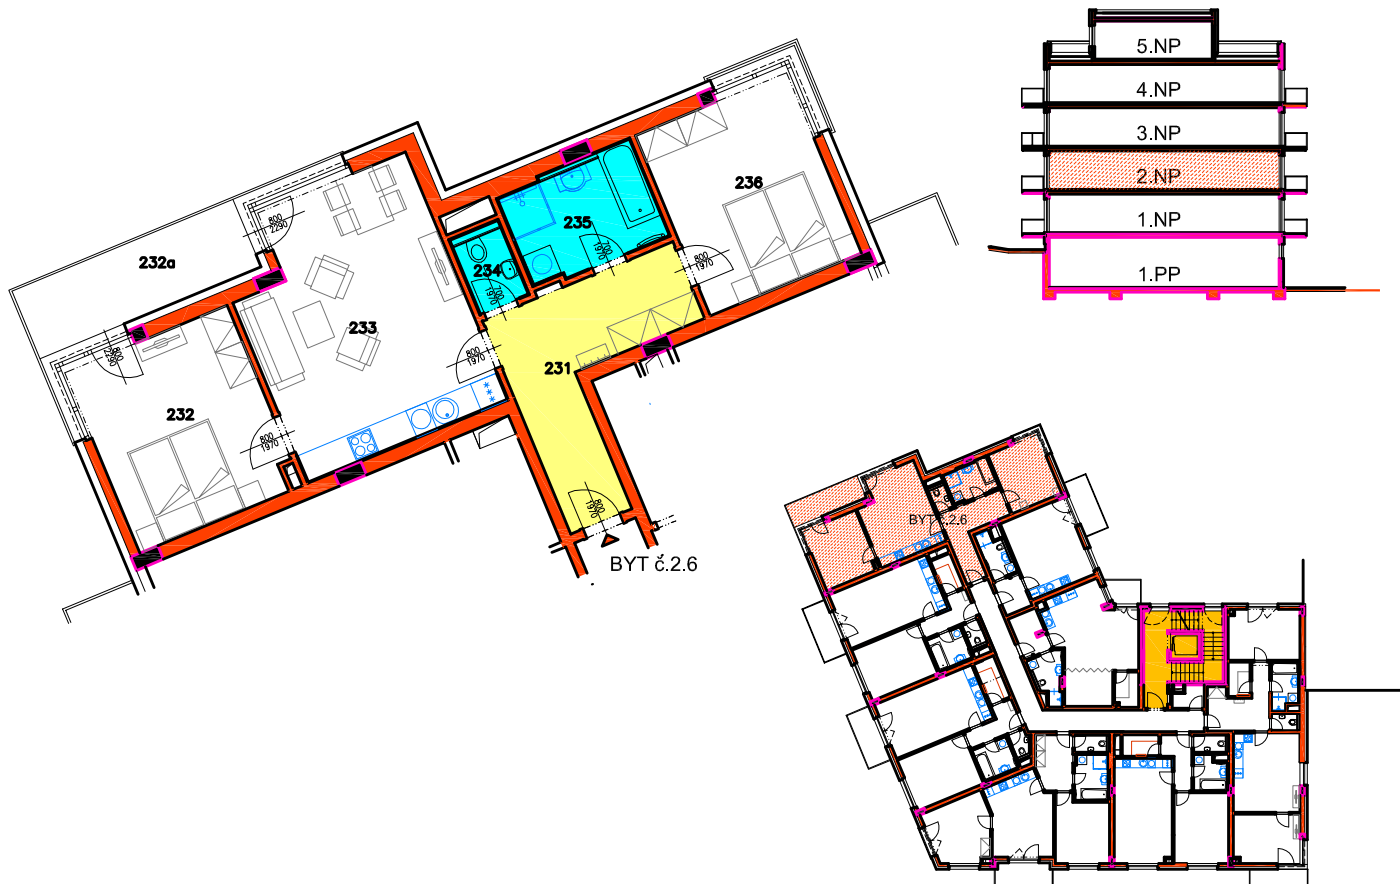

# RESIDENCE MATTONIHO NÁBŘEŽÍ 2

BYTOVÝ DŮM - KARLOVY VARY

2.NP - BYT č.2.6

0 1 2 3 4 5m

M 1:100

**LUXURY HOME**

RESIDENCE  
Mattoniho  
nábreží 2

[www.luxury-home.info](http://www.luxury-home.info)

## BYTOVÝ DŮM - KARLOVY VARY

0 1 2 3 4 5m

### 2.NP, BYT č.2.6

Číslo bytu	Užitná plocha bytu	Číslo místnosti	Účel místnosti	Užitná plocha místnosti [m <sup>2</sup> ]	Druh podlahy
BYT č.2.6, 3+kk	BYT = 71,21m <sup>2</sup>	231	PŘEDSÍŇ	11,53	VINYLOVÁ PODLAHA
		232	LOŽNICE	14,53	VINYLOVÁ PODLAHA
		232a	BALKON	7,35	POHLEDOVÝ BETON
		233	OBÝV.POKOJ + KUCH.KOUT	23,27	VINYLOVÁ PODLAHA
		234	WC	1,84	KERAMICKÁ DLAŽBA
		235	KOUPELNA	6,33	KERAMICKÁ DLAŽBA
		236	LOŽNICE	13,71	VINYLOVÁ PODLAHA
	BALK. = 7,35m <sup>2</sup>				
PLOCHA BYTU č.2.6 VČETNĚ BALKONU				78,56m <sup>2</sup>	