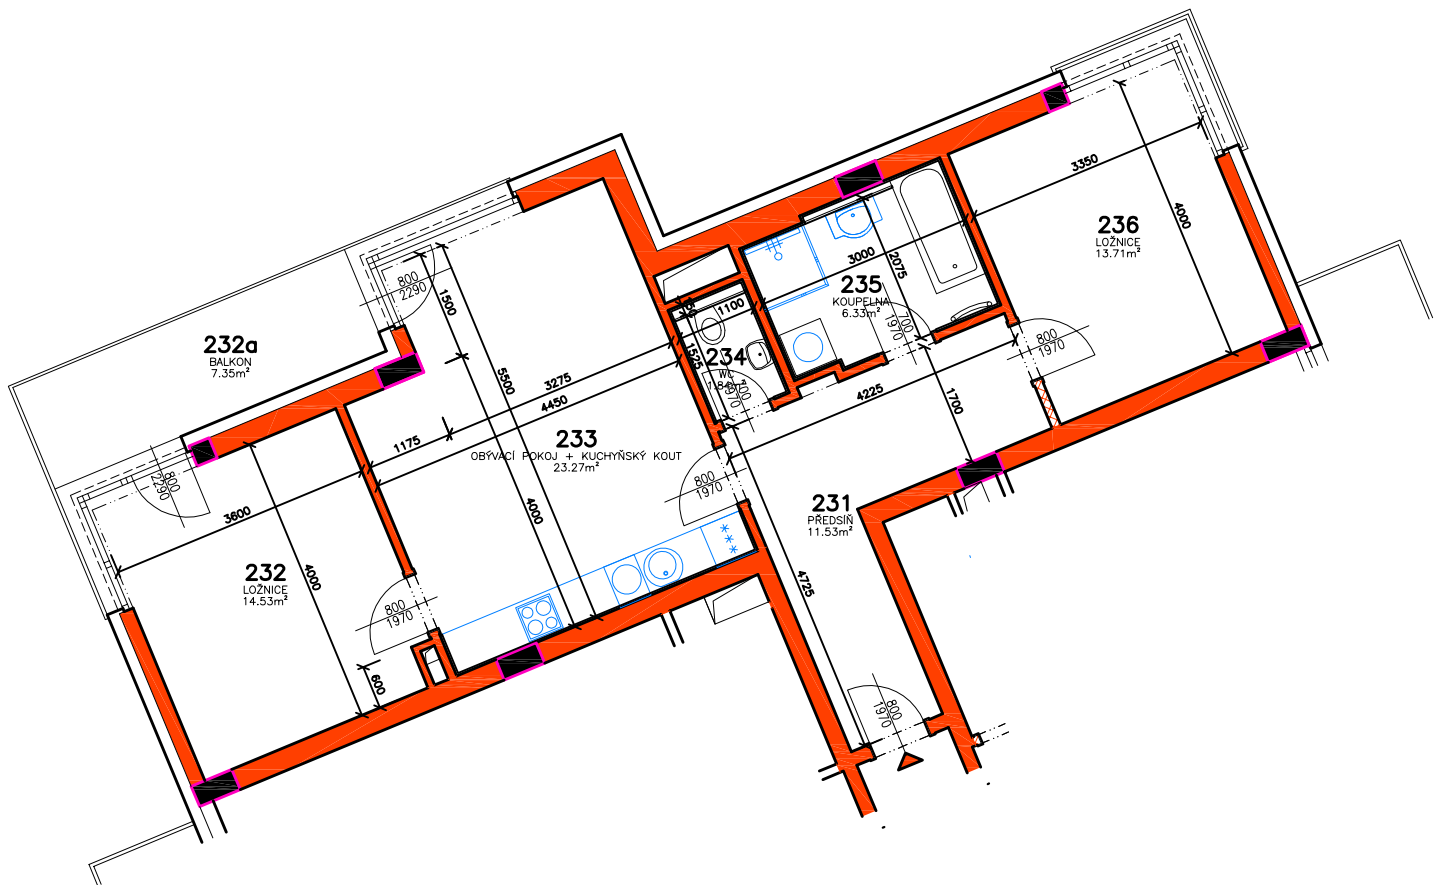

# RESIDENCE MATTONIHO NÁBŘEŽÍ 2

BYTOVÝ DŮM - KARLOVY VARY

2.NP - BYT č.2.6

0 1 2 3 4 5m

M 1:100

**LUXURY HOME**

RESIDENCE  
Mattoniho  
nábreží 2

[www.luxury-home.info](http://www.luxury-home.info)

## BYTOVÝ DŮM - KARLOVY VARY

0 1 2 3 4 5m

### 2.NP, BYT č.2.6

Číslo bytu	Užitná plocha bytu	Číslo místnosti	Účel místnosti	Užitná plocha místnosti [m <sup>2</sup> ]	Druh podlahy
BYT č.2.6, 3+kk	BYT = 71,21m <sup>2</sup>	231	PŘEDSÍŇ	11,53	VINYLOVÁ PODLAHA
		232	LOŽNICE	14,53	VINYLOVÁ PODLAHA
		232a	BALKON	7,35	POHLEDOVÝ BETON
		233	OBÝV.POKOJ + KUCH.KOUT	23,27	VINYLOVÁ PODLAHA
		234	WC	1,84	KERAMICKÁ DLAŽBA
		235	KOUPELNA	6,33	KERAMICKÁ DLAŽBA
		236	LOŽNICE	13,71	VINYLOVÁ PODLAHA
	BALK. = 7,35m <sup>2</sup>				
PLOCHA BYTU č.2.6 VČETNĚ BALKONU				78,56m <sup>2</sup>	