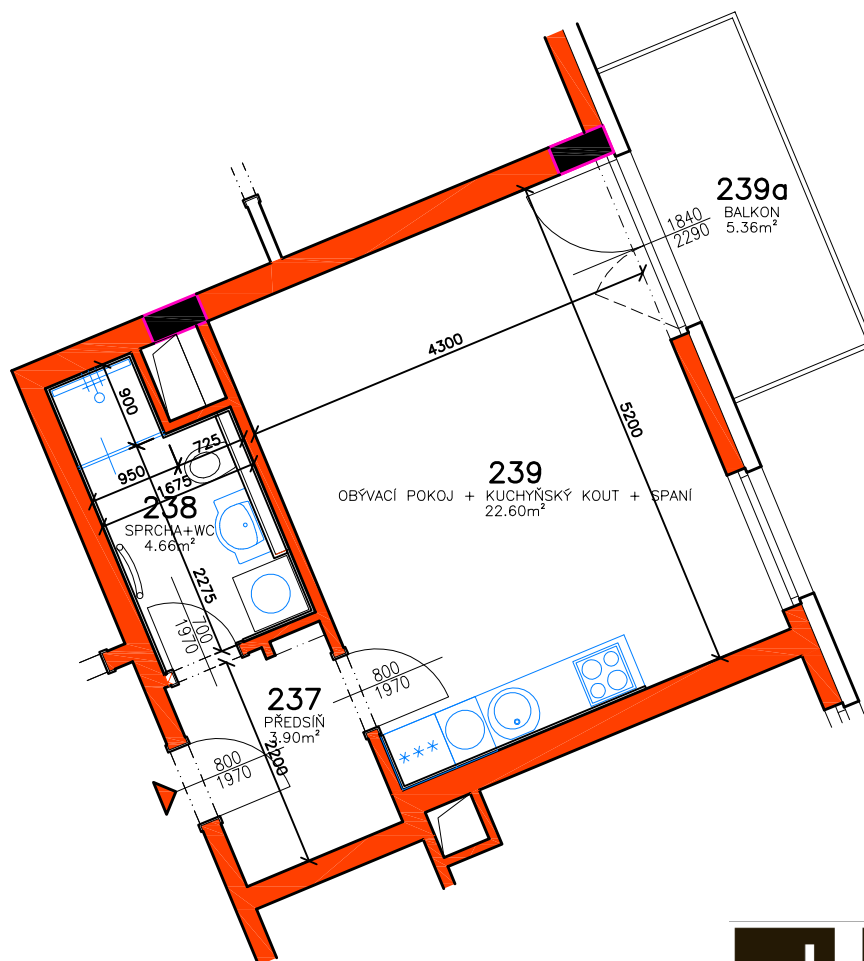

# RESIDENCE MATTONIHO NÁBŘEŽÍ 2

BYTOVÝ DŮM - KARLOVY VARY

2.NP - STUDIO č.2.7

**LUXURY HOME**

RESIDENCE  
**Mattoniho  
nábřeží 2**

0 1 2 3 4 5m

M 1:75

[www.luxury-home.info](http://www.luxury-home.info)

## 2.NP, STUDIO č. 2.7

Číslo bytu	Užitná plocha bytu	Číslo místnosti	Účel místnosti	Užitná plocha místnosti [m <sup>2</sup> ]	Druh podlahy
STUDIO č.2.7	STUDIO=31,16m <sup>2</sup>	237	PŘEDSÍŇ	3,90	VINYLOVÁ PODLAHA
		238	SPRCHA+WC	4,66	KERAMICKÁ DLAŽBA
		239	OBÝV.POKOJ + KUCH.KOUT+SPANÍ	22,60	VINYLOVÁ PODLAHA
		239a	BALKON	5,36	POHLEDOVÝ BETON
		BALK. = 5,36m <sup>2</sup>			
PLOCHA STUDIA č.2.7 VČETNĚ BALKONU				36,52m <sup>2</sup>	