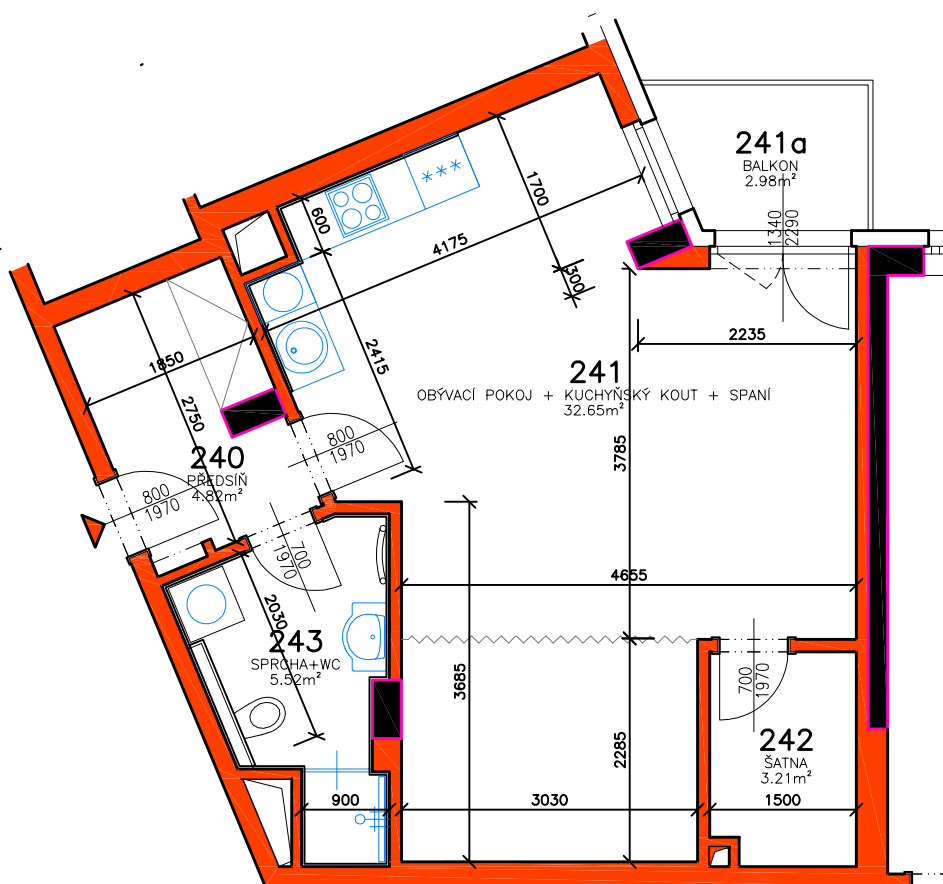

RESIDENCE MATTONIHO NÁBŘEŽÍ 2

BYTOVÝ DŮM - KARLOVY VARY

2.NP -STUDIO č.2.8

RESIDENCE
Mattoniho
nábřeží
2

M 1:75

www.luxury-home.info

Petra Pavlíková
Filip Müller

mob. tel.: +420 720 034 158
mob. tel.: +420 775 167 748