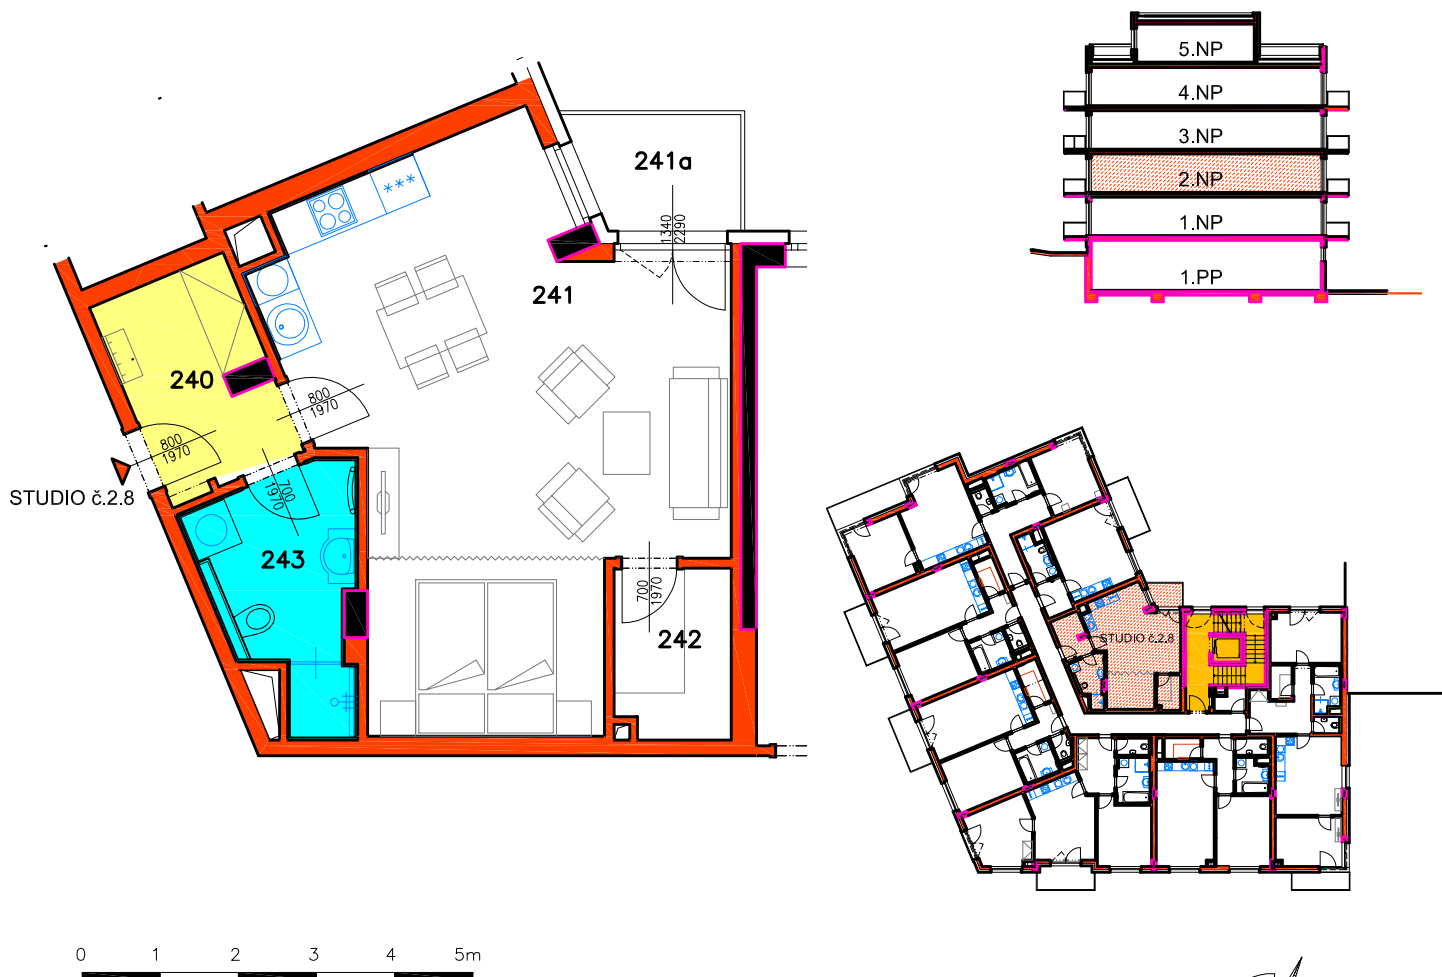

RESIDENCE MATTONIHO NÁBŘEŽÍ 2

BYTOVÝ DŮM - KARLOVY VARY

2.NP, STUDIO č.2.8

Číslo bytu	Užitná plocha bytu	Číslo místnosti	Účel místnosti	Užitná plocha místnosti [m ²]	Druh podlahy
STUDIO č.2.8	STUDIO=46,20m ²	240	PŘEDSÍŇ	4,82	VINYLOVÁ PODLAHA
		241	OBÝV.POKOJ + KUCH.KOUT+SPANÍ	32,65	VINYLOVÁ PODLAHA
		241a	BALKON	2,98	POHLEDOVÝ BETON
		242	ŠATNA	3,21	VINYLOVÁ PODLAHA
		243	SPRCHA+WC	5,52	KERAMICKÁ DLAŽBA
	BALK. = 2,98m ²				
PLOCHA STUDIA č.2.8 VČETNĚ BALKONU				49,18m ²	