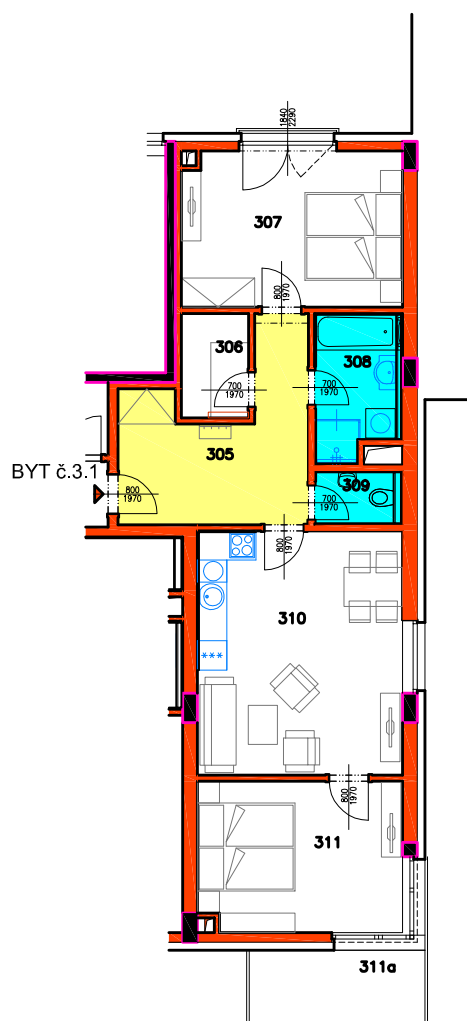

RESIDENCE MATTONIHO NÁBŘEŽÍ 2

BYTOVÝ DŮM - KARLOVY VARY

0 1 2 3 4 5m

3.NP, BYT č. 3.1

Číslo bytu	Užitná plocha bytu	Číslo místnosti	Účel místnosti	Užitná plocha místnosti [m ²]	Druh podlahy
BYT č.3.1, 3+kk	BYT = 70,59m ²	305	PŘEDSÍŇ	11,86	VINYLOVÁ PODLAHA
		306	ŠATNA	2,94	VINYLOVÁ PODLAHA
		307	LOŽNICE	14,42	VINYLOVÁ PODLAHA
		308	KOUPELNA	5,13	KERAMICKÁ DLAŽBA
		309	WC	1,98	KERAMICKÁ DLAŽBA
		310	OBÝVACÍ POKOJ + KUCHYŇSKÝ KOUT	21,11	VINYLOVÁ PODLAHA
		311	LOŽNICE	13,15	VINYLOVÁ PODLAHA
	BALK. = 5,36m ²	311a	BALKON	5,36	POHLEDOVÝ BETON
PLOCHA BYTU č.3.1 VČETNĚ BALKONU				75,95m ²	