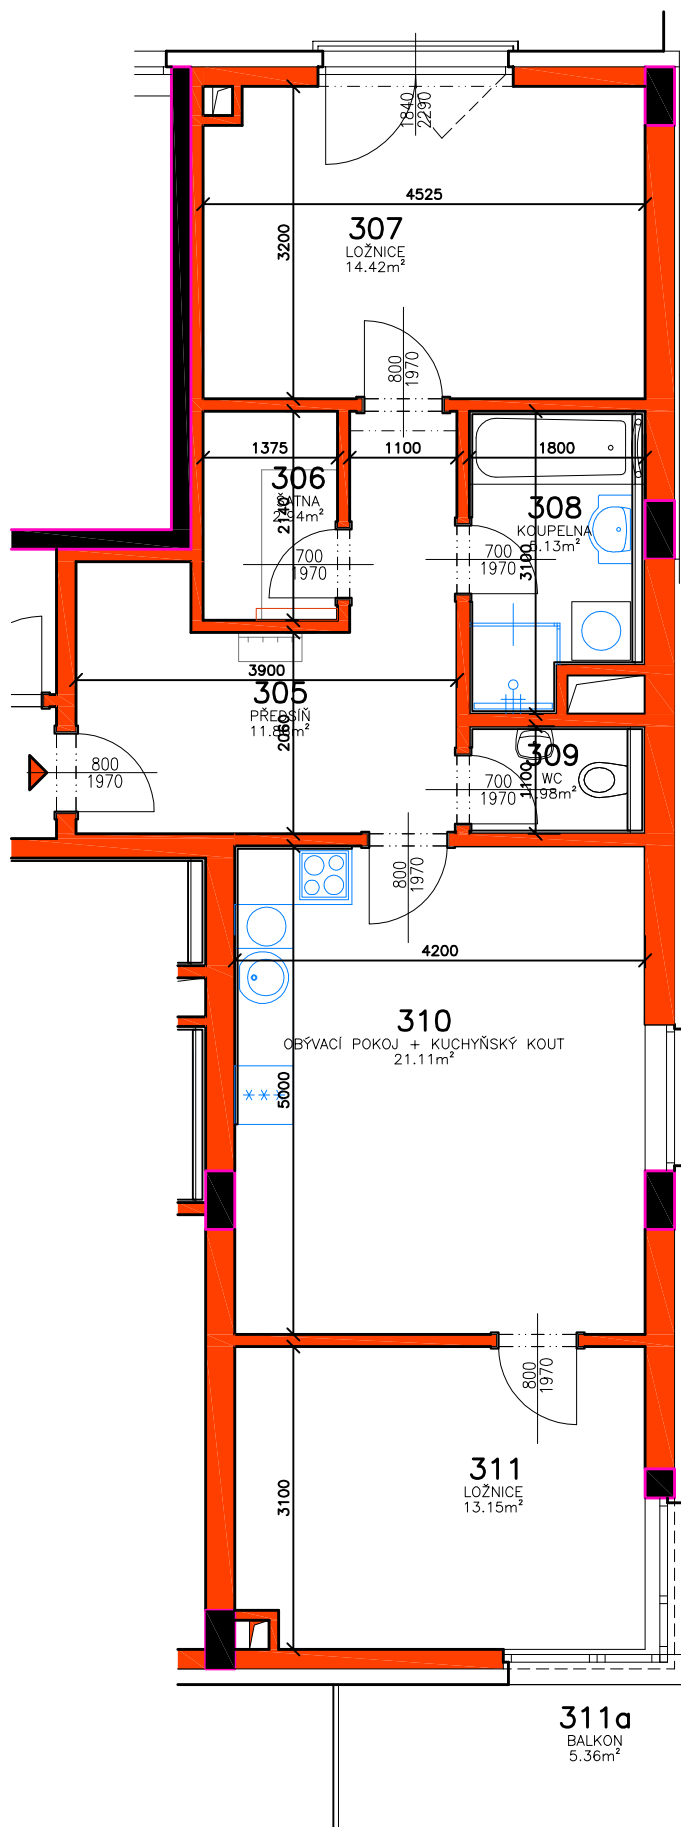

RESIDENCE MATTONIHO NÁBŘEŽÍ 2

BYTOVÝ DŮM - KARLOVY VARY

3.NP - BYT č.3.1

RESIDENCE
Mattoniho
nábreží 2

M 1:75

www.luxury-home.info

Petra Pavlíková
Filip Müller

mob. tel.: +420 720 034 158
mob. tel.: +420 775 167 748

RESIDENCE MATTONIHO NÁBŘEŽÍ 2

BYTOVÝ DŮM - KARLOVY VARY

0 1 2 3 4 5m

3.NP, BYT č. 3.1

Číslo bytu	Užitná plocha bytu	Číslo místnosti	Účel místnosti	Užitná plocha místnosti [m ²]	Druh podlahy
BYT č.3.1, 3+kk	BYT = 70,59m ²	305	PŘEDSÍŇ	11,86	VINYLOVÁ PODLAHA
		306	ŠATNA	2,94	VINYLOVÁ PODLAHA
		307	LOŽNICE	14,42	VINYLOVÁ PODLAHA
		308	KOUPELNA	5,13	KERAMICKÁ DLAŽBA
		309	WC	1,98	KERAMICKÁ DLAŽBA
		310	OBÝVACÍ POKOJ + KUCHYŇSKÝ KOUT	21,11	VINYLOVÁ PODLAHA
		311	LOŽNICE	13,15	VINYLOVÁ PODLAHA
	BALK. = 5,36m ²	311a	BALKON	5,36	POHLEDOVÝ BETON
PLOCHA BYTU č.3.1 VČETNĚ BALKONU				75,95m ²	