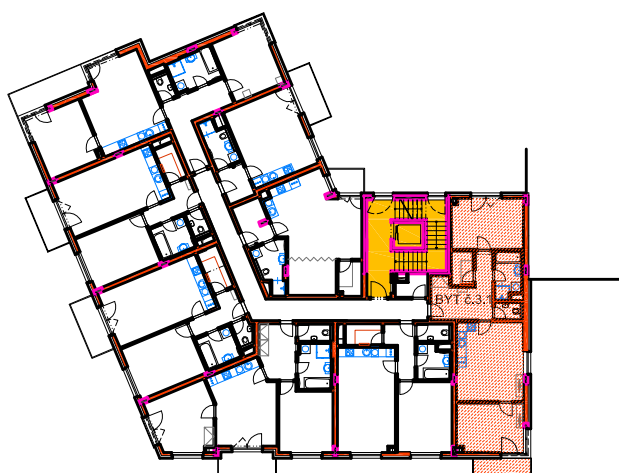

RESIDENCE MATTONIHO NÁBŘEŽÍ 2

BYTOVÝ DŮM - KARLOVY VARY

0 1 2 3 4 5m

3.NP, BYT č. 3.1

Číslo bytu	Užitná plocha bytu	Číslo místnosti	Účel místnosti	Užitná plocha místnosti [m ²]	Druh podlahy
BYT č.3.1, 3+kk	BYT = 70,59m ²	305	PŘEDSÍŇ	11,86	VINYLOVÁ PODLAHA
		306	ŠATNA	2,94	VINYLOVÁ PODLAHA
		307	LOŽNICE	14,42	VINYLOVÁ PODLAHA
		308	KOUPELNA	5,13	KERAMICKÁ DLAŽBA
		309	WC	1,98	KERAMICKÁ DLAŽBA
		310	OBÝVACÍ POKOJ + KUCHYŇSKÝ KOUT	21,11	VINYLOVÁ PODLAHA
		311	LOŽNICE	13,15	VINYLOVÁ PODLAHA
	BALK. = 5,36m ²	311a	BALKON	5,36	POHLEDOVÝ BETON
PLOCHA BYTU č.3.1 VČETNĚ BALKONU				75,95m ²	