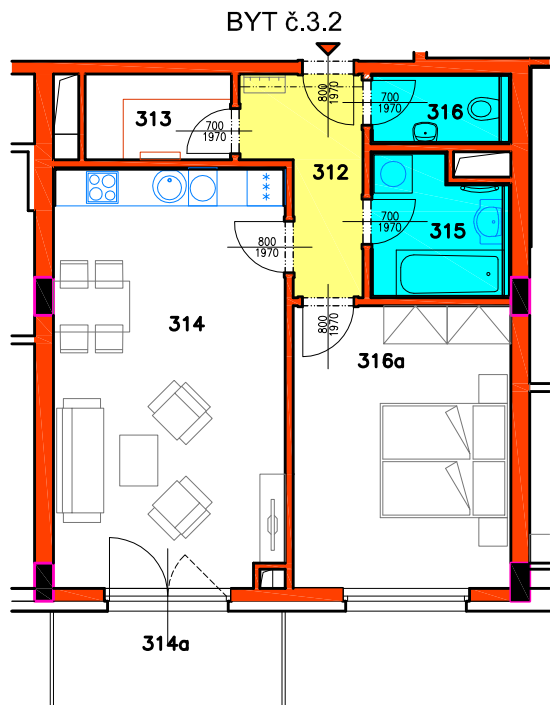

RESIDENCE MATTONIHO NÁBŘEŽÍ 2

BYTOVÝ DŮM - KARLOVY VARY

0 1 2 3 4 5m

3.NP, BYT č. 3.2

Číslo bytu	Užitná plocha bytu	Číslo místnosti	Účel místnosti	Užitná plocha místnosti [m ²]	Druh podlahy
BYT č.3.2, 2+kk	BYT = 54,84m ²	312	PŘEDSÍŇ	5,47	VINYLOVÁ PODLAHA
		313	ŠATNA	3,10	VINYLOVÁ PODLAHA
		314	OBÝV.POKOJ + KUCH.KOUT	24,00	VINYLOVÁ PODLAHA
		314a	BALKON	5,36	POHLEDOVÝ BETON
		315	KOUPELNA	4,61	KERAMICKÁ DLAŽBA
		316	WC	2,42	KERAMICKÁ DLAŽBA
		316a	LOŽNICE	15,24	VINYLOVÁ PODLAHA
PLOCHA BYTU 3.2 VČETNĚ BALKONU				60,20m ²	