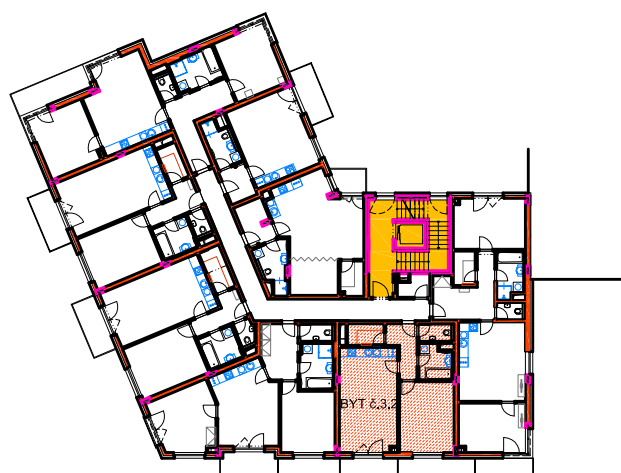

RESIDENCE MATTONIHO NÁBŘEŽÍ 2

BYTOVÝ DŮM - KARLOVY VARY

0 1 2 3 4 5m

3.NP, BYT č. 3.2

Číslo bytu	Užitná plocha bytu	Číslo místnosti	Účel místnosti	Užitná plocha místnosti [m ²]	Druh podlahy
BYT č.3.2, 2+kk	BYT = 54,84m ²	312	PŘEDSÍŇ	5,47	VINYLOVÁ PODLAHA
		313	ŠATNA	3,10	VINYLOVÁ PODLAHA
		314	OBÝV.POKOJ + KUCH.KOUT	24,00	VINYLOVÁ PODLAHA
		314a	BALKON	5,36	POHLEDOVÝ BETON
		315	KOUPELNA	4,61	KERAMICKÁ DLAŽBA
		316	WC	2,42	KERAMICKÁ DLAŽBA
		316a	LOŽNICE	15,24	VINYLOVÁ PODLAHA
PLOCHA BYTU 3.2 VČETNĚ BALKONU				60,20m ²	