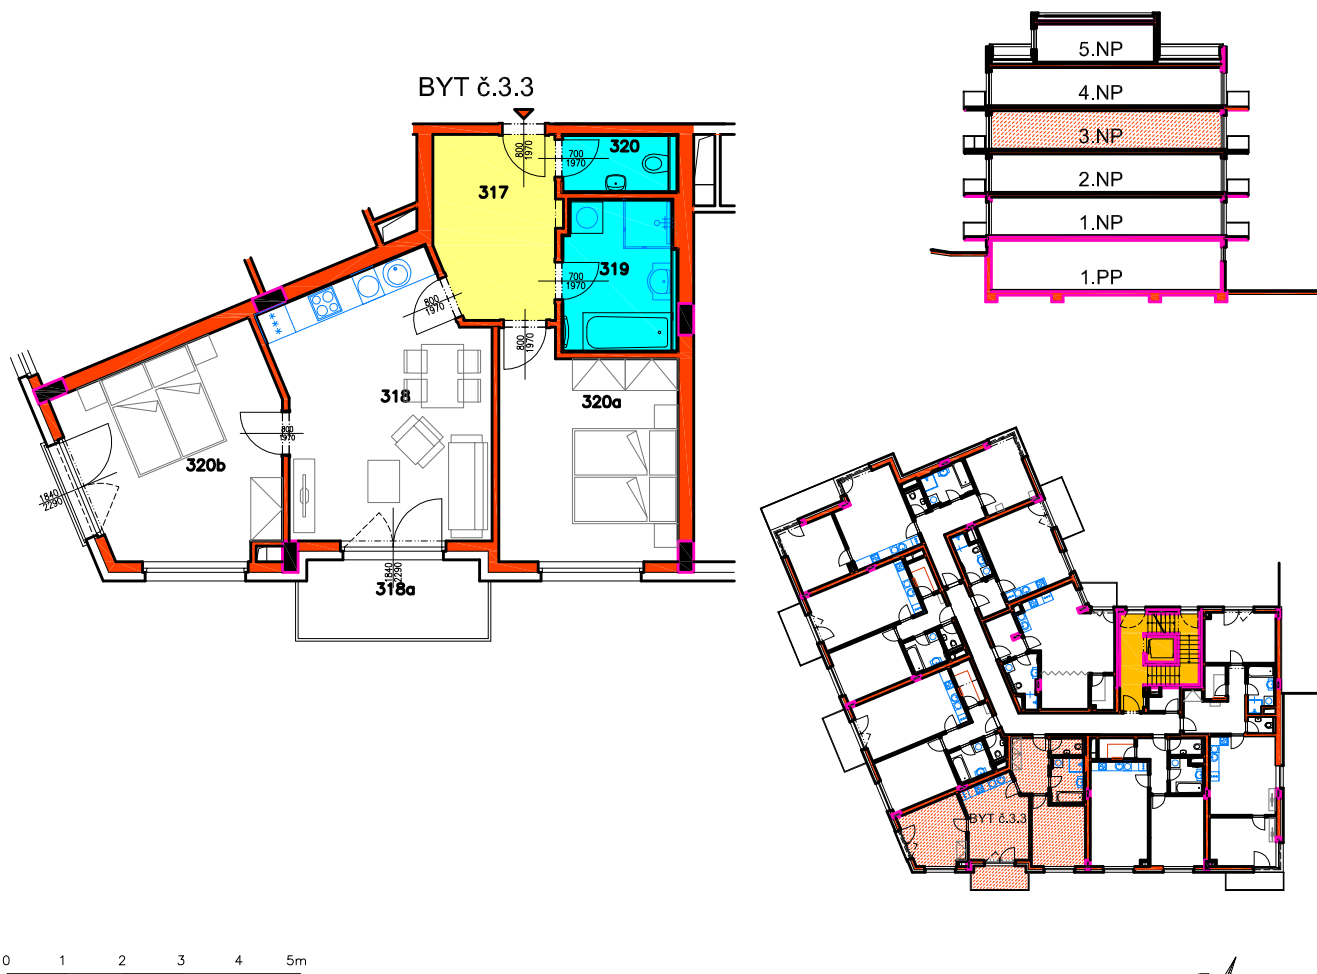

RESIDENCE MATTONIHO NÁBŘEŽÍ 2

BYTOVÝ DŮM - KARLOVY VARY

3.NP - BYT č.3.3

LUXURY HOME

RESIDENCE

Mattoniho
nábřeží
2

M 1:75

RESIDENCE MATTONIHO NÁBŘEŽÍ 2

BYTOVÝ DŮM - KARLOVY VARY

3.NP, BYT č. 3.3

Číslo bytu	Užitná plocha bytu	Číslo místnosti	Účel místnosti	Užitná plocha místnosti [m ²]	Druh podlahy
BYT č.3.3, 3+kk	BYT = 64,69m ²	317	PŘEDSÍŇ	8,14	VINYLOVÁ PODLAHA
		318	OBÝV.POKOJ + KUCH.KOUT	19,37	VINYLOVÁ PODLAHA
		318a	BALKON	5,24	POHLEDOVÝ BETON
		319	KOUPELNA	6,18	KERAMICKÁ DLAŽBA
		320	WC	2,42	KERAMICKÁ DLAŽBA
		320a	LOŽNICE	13,73	VINYLOVÁ PODLAHA
		320b	LOŽNICE	14,85	VINYLOVÁ PODLAHA
	BALK. = 5,24m ²				
PLOCHA BYTU č. 3.3 VČETNĚ BALKONU				69,93m ²	