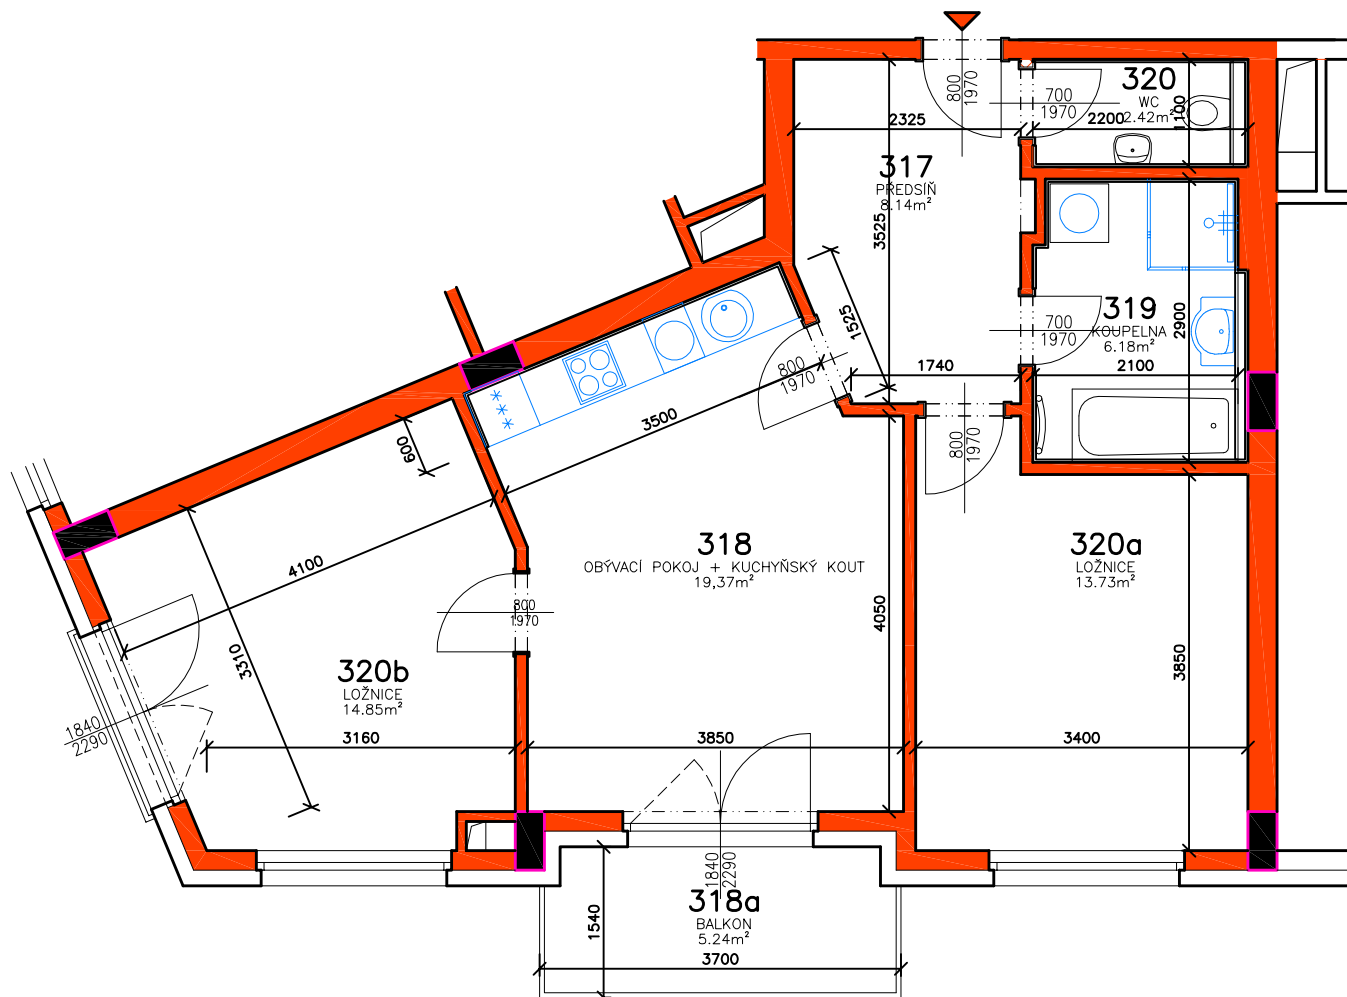

RESIDENCE MATTONIHO NÁBŘEŽÍ 2

BYTOVÝ DŮM - KARLOVY VARY

3.NP - BYT č.3.3

LUXURY HOME

RESIDENCE

Mattoniho
nábřeží
2

M 1:75

RESIDENCE MATTONIHO NÁBŘEŽÍ 2

BYTOVÝ DŮM - KARLOVY VARY

3.NP, BYT č. 3.3

Číslo bytu	Užitná plocha bytu	Číslo místnosti	Účel místnosti	Užitná plocha místnosti [m ²]	Druh podlahy
BYT č.3.3, 3+kk	BYT = 64,69m ²	317	PŘEDSÍŇ	8,14	VINYLOVÁ PODLAHA
		318	OBÝV.POKOJ + KUCH.KOUT	19,37	VINYLOVÁ PODLAHA
		318a	BALKON	5,24	POHLEDOVÝ BETON
		319	KOUPELNA	6,18	KERAMICKÁ DLAŽBA
		320	WC	2,42	KERAMICKÁ DLAŽBA
		320a	LOŽNICE	13,73	VINYLOVÁ PODLAHA
		320b	LOŽNICE	14,85	VINYLOVÁ PODLAHA
	BALK. = 5,24m ²				
PLOCHA BYTU č. 3.3 VČETNĚ BALKONU				69,93m ²	