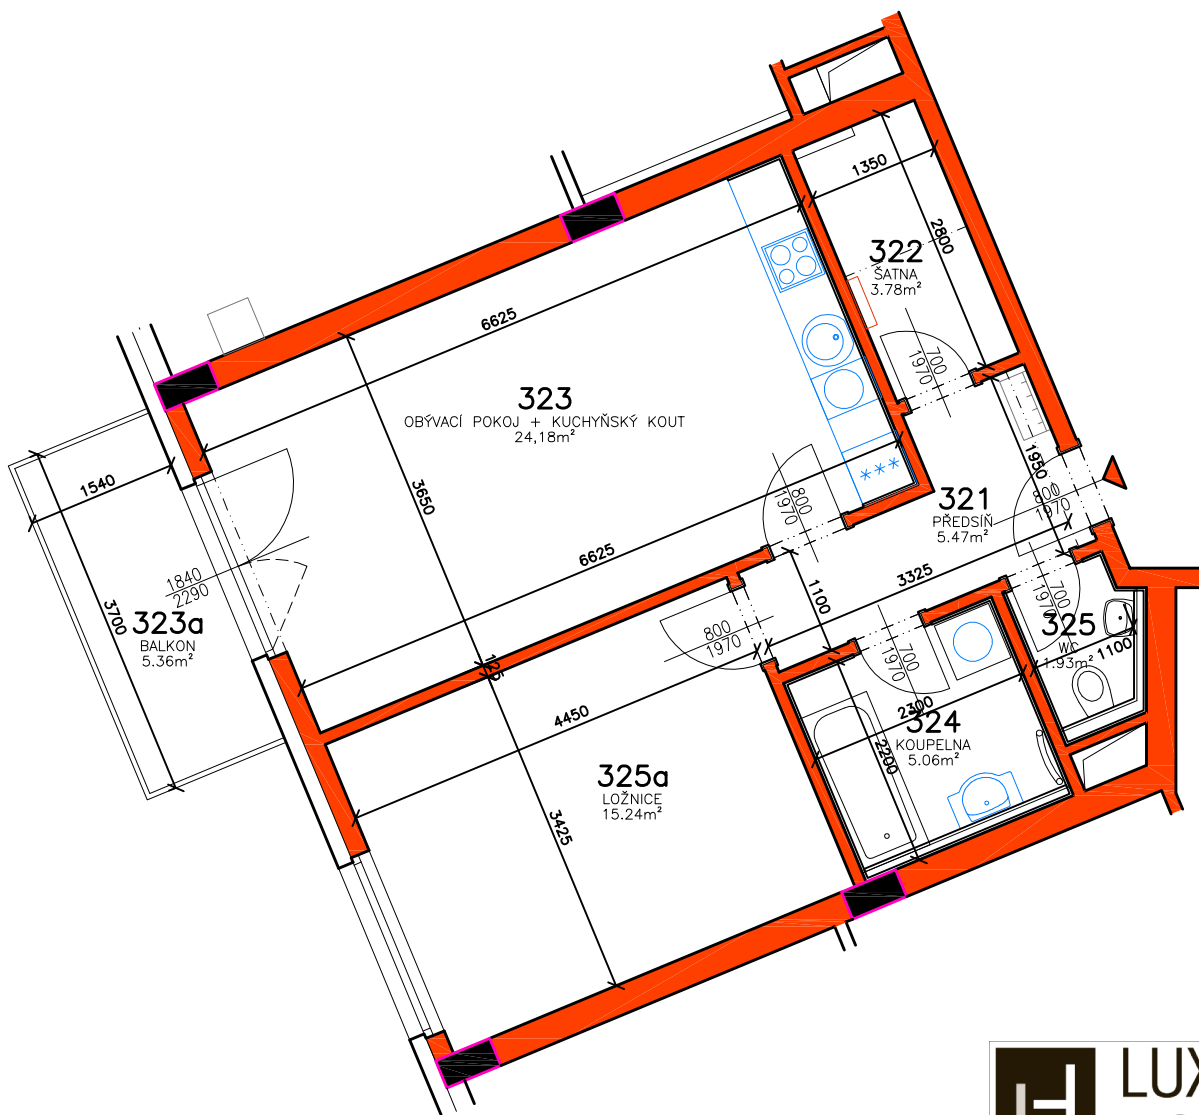

RESIDENCE MATTONIHO NÁBŘEŽÍ 2

BYTOVÝ DŮM - KARLOVY VARY

3.NP - BYT č.3.4

RESIDENCE
Mattoniho
nábreží 2

M 1:75

RESIDENCE MATTONIHO NÁBŘEŽÍ 2

BYTOVÝ DŮM - KARLOVY VARY

0 1 2 3 4 5m

3.NP, BYT č. 3.4

Číslo bytu	Užitná plocha bytu	Číslo místnosti	Účel místnosti	Užitná plocha místnosti [m ²]	Druh podlahy
BYT č.3.4, 2+kk	BYT = 55,66m ²	321	PŘEDSÍŇ	5,47	
		322	ŠATNA	3,78	VINYLOVÁ PODLAHA
		323	OBÝV.POKOJ + KUCH.KOUT	24,18	VINYLOVÁ PODLAHA
		323a	BALKON	5,36	POHLEDOVÝ BETON
		324	KOUPELNA	5,06	KERAMICKÁ DLAŽBA
		325	WC	1,93	KERAMICKÁ DLAŽBA
		325a	LOŽNICE	15,24	VINYLOVÁ PODLAHA
	BALK. = 5,36m ²				
PLOCHA BYTU č.3.4 VČETNĚ BALKONU				61,02m ²	