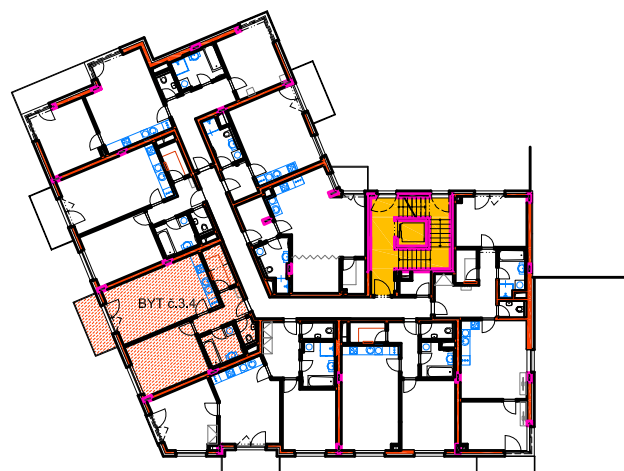

RESIDENCE MATTONIHO NÁBŘEŽÍ 2

BYTOVÝ DŮM - KARLOVY VARY

3.NP - BYT č.3.4

RESIDENCE
Mattoniho
nábreží 2

M 1:75

RESIDENCE MATTONIHO NÁBŘEŽÍ 2

BYTOVÝ DŮM - KARLOVY VARY

0 1 2 3 4 5m

3.NP, BYT č. 3.4

Číslo bytu	Užitná plocha bytu	Číslo místnosti	Účel místnosti	Užitná plocha místnosti [m ²]	Druh podlahy
BYT č.3.4, 2+kk	BYT = 55,66m ²	321	PŘEDSÍŇ	5,47	
		322	ŠATNA	3,78	VINYLOVÁ PODLAHA
		323	OBÝV.POKOJ + KUCH.KOUT	24,18	VINYLOVÁ PODLAHA
		323a	BALKON	5,36	POHLEDOVÝ BETON
		324	KOUPELNA	5,06	KERAMICKÁ DLAŽBA
		325	WC	1,93	KERAMICKÁ DLAŽBA
		325a	LOŽNICE	15,24	VINYLOVÁ PODLAHA
	BALK. = 5,36m ²				
PLOCHA BYTU č.3.4 VČETNĚ BALKONU				61,02m ²	