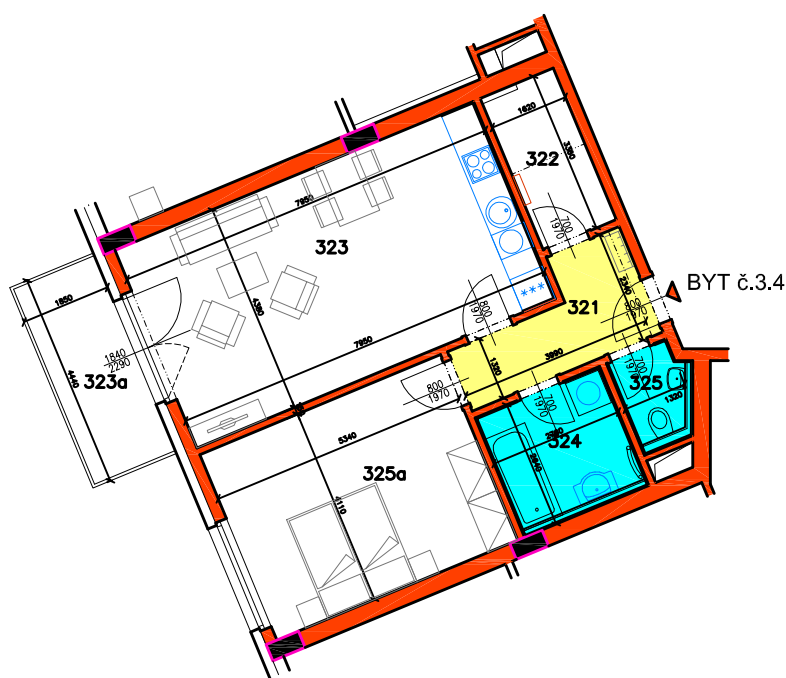

RESIDENCE MATTONIHO NÁBŘEŽÍ 2

BYTOVÝ DŮM - KARLOVY VARY

3.NP - BYT č.3.4

RESIDENCE
Mattoniho
nábreží 2

M 1:75

RESIDENCE MATTONIHO NÁBŘEŽÍ 2

BYTOVÝ DŮM - KARLOVY VARY

0 1 2 3 4 5m

3.NP, BYT č. 3.4

Číslo bytu	Užitná plocha bytu	Číslo místnosti	Účel místnosti	Užitná plocha místnosti [m ²]	Druh podlahy
BYT č.3.4, 2+kk	BYT = 55,66m ²	321	PŘEDSÍŇ	5,47	
		322	ŠATNA	3,78	VINYLOVÁ PODLAHA
		323	OBÝV.POKOJ + KUCH.KOUT	24,18	VINYLOVÁ PODLAHA
		323a	BALKON	5,36	POHLEDOVÝ BETON
		324	KOUPELNA	5,06	KERAMICKÁ DLAŽBA
		325	WC	1,93	KERAMICKÁ DLAŽBA
		325a	LOŽNICE	15,24	VINYLOVÁ PODLAHA
	BALK. = 5,36m ²				
PLOCHA BYTU č.3.4 VČETNĚ BALKONU				61,02m ²	