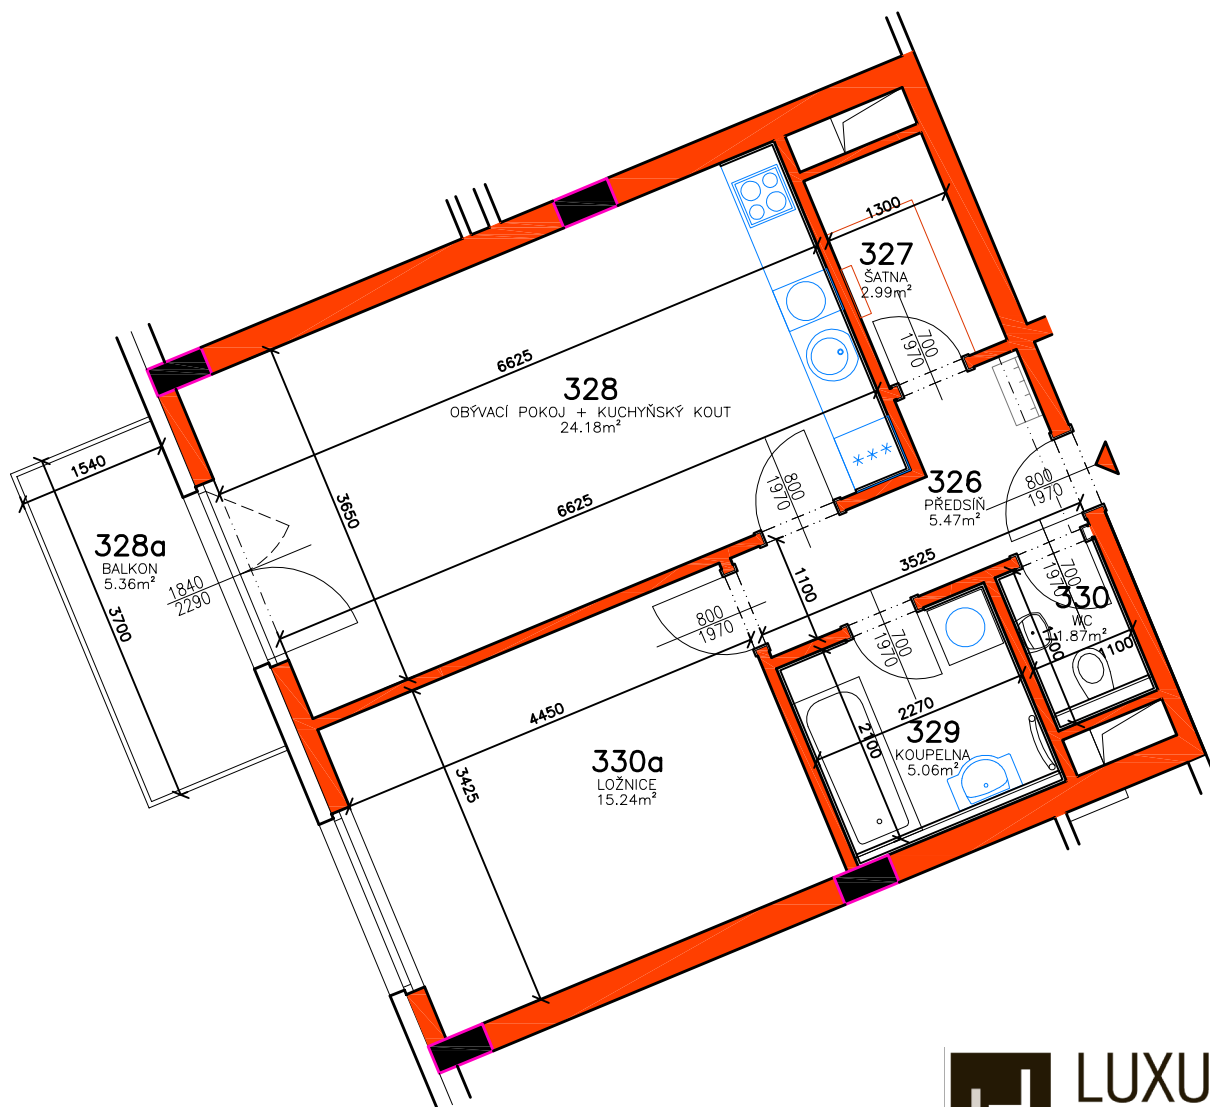

# RESIDENCE MATTONIHO NÁBŘEŽÍ 2

BYTOVÝ DŮM - KARLOVY VARY

3.NP - BYT č.3.5

 LUXURY HOME

RESIDENCE  
Mattoniho  
nábreží 2

0 1 2 3 4 5m

M 1:75

[www.luxury-home.info](http://www.luxury-home.info)

# RESIDENCE MATTONIHO NÁBŘEŽÍ 2

BYTOVÝ DŮM - KARLOVY VARY

0 1 2 3 4 5m

## 3.NP, BYT č.3.5

Číslo bytu	Užitná plocha bytu	Číslo místnosti	Účel místnosti	Užitná plocha místnosti [m <sup>2</sup> ]	Druh podlahy
BYT č.3.5, 2+kk	BYT = 54,81m <sup>2</sup>	326	PŘEDSÍŇ	5,47	VINYLOVÁ PODLAHA
		327	ŠATNA	2,99	VINYLOVÁ PODLAHA
		328	OBÝV.POKOJ + KUCH.KOUT	24,18	VINYLOVÁ PODLAHA
		328a	BALKON	5,36	POHLEDOVÝ BETON
		329	KOUPELNA	5,06	KERAMICKÁ DLAŽBA
		330	WC	1,87	KERAMICKÁ DLAŽBA
		330a	LOŽNICE	15,24	VINYLOVÁ PODLAHA
	BALK. = 5,36m <sup>2</sup>				
PLOCHA BYTU č.3.5 VČETNĚ BALKONU				60,17m <sup>2</sup>	