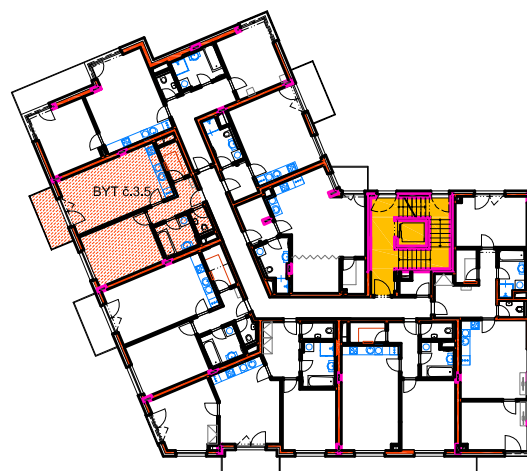

RESIDENCE MATTONIHO NÁBŘEŽÍ 2

BYTOVÝ DŮM - KARLOVY VARY

0 1 2 3 4 5m

3.NP, BYT č.3.5

Číslo bytu	Užitná plocha bytu	Číslo místnosti	Účel místnosti	Užitná plocha místnosti [m²]	Druh podlahy
BYT č.3.5, 2+kk	BYT = 54,81m²	326	PŘEDSÍŇ	5,47	VINYLOVÁ PODLAHA
		327	ŠATNA	2,99	VINYLOVÁ PODLAHA
		328	OBÝV.POKOJ + KUCH.KOUT	24,18	VINYLOVÁ PODLAHA
		328a	BALKON	5,36	POHLEDOVÝ BETON
		329	KOUPELNA	5,06	KERAMICKÁ DLAŽBA
		330	WC	1,87	KERAMICKÁ DLAŽBA
		330a	LOŽNICE	15,24	VINYLOVÁ PODLAHA
	BALK. = 5,36m²				
PLOCHA BYTU č.3.5 VČETNĚ BALKONU				60,17m²	

RESIDENCE
Mattoniho
nábřeží 2

**LUXURY
HOME**

www.luxury-home.info

Petra Pavlíková
Filip Müller

mob. tel.: +420 720 034 158
mob. tel.: +420 775 167 748