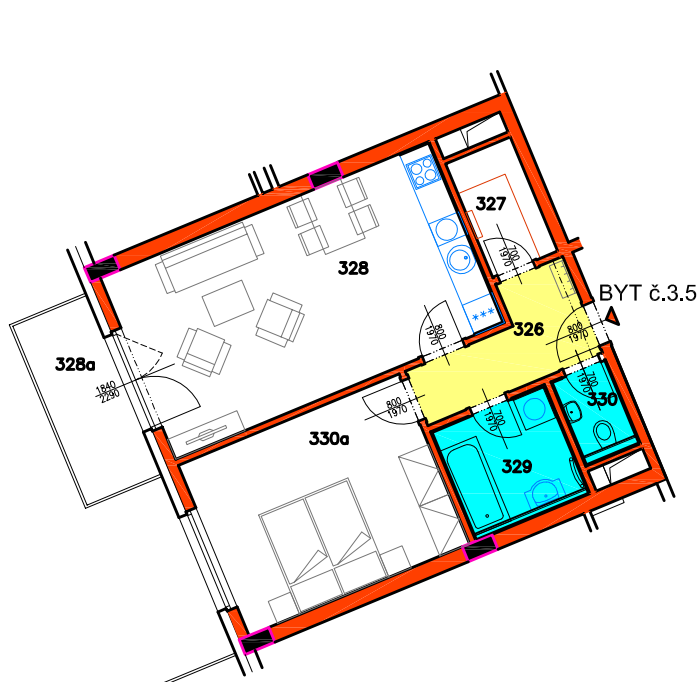

RESIDENCE MATTONIHO NÁBŘEŽÍ 2

BYTOVÝ DŮM - KARLOVY VARY

0 1 2 3 4 5m

3.NP, BYT č.3.5

Číslo bytu	Užitná plocha bytu	Číslo místnosti	Účel místnosti	Užitná plocha místnosti [m²]	Druh podlahy
BYT č.3.5, 2+kk	BYT = 54,81m²	326	PŘEDSÍŇ	5,47	VINYLOVÁ PODLAHA
		327	ŠATNA	2,99	VINYLOVÁ PODLAHA
		328	OBÝV.POKOJ + KUCH.KOUT	24,18	VINYLOVÁ PODLAHA
		328a	BALKON	5,36	POHLEDOVÝ BETON
		329	KOUPELNA	5,06	KERAMICKÁ DLAŽBA
		330	WC	1,87	KERAMICKÁ DLAŽBA
		330a	LOŽNICE	15,24	VINYLOVÁ PODLAHA
	BALK. = 5,36m²				
PLOCHA BYTU č.3.5 VČETNĚ BALKONU				60,17m²	

RESIDENCE
Mattoniho
nábřeží 2

**LUXURY
HOME**

www.luxury-home.info

Petra Pavlíková
Filip Müller

mob. tel.: +420 720 034 158
mob. tel.: +420 775 167 748