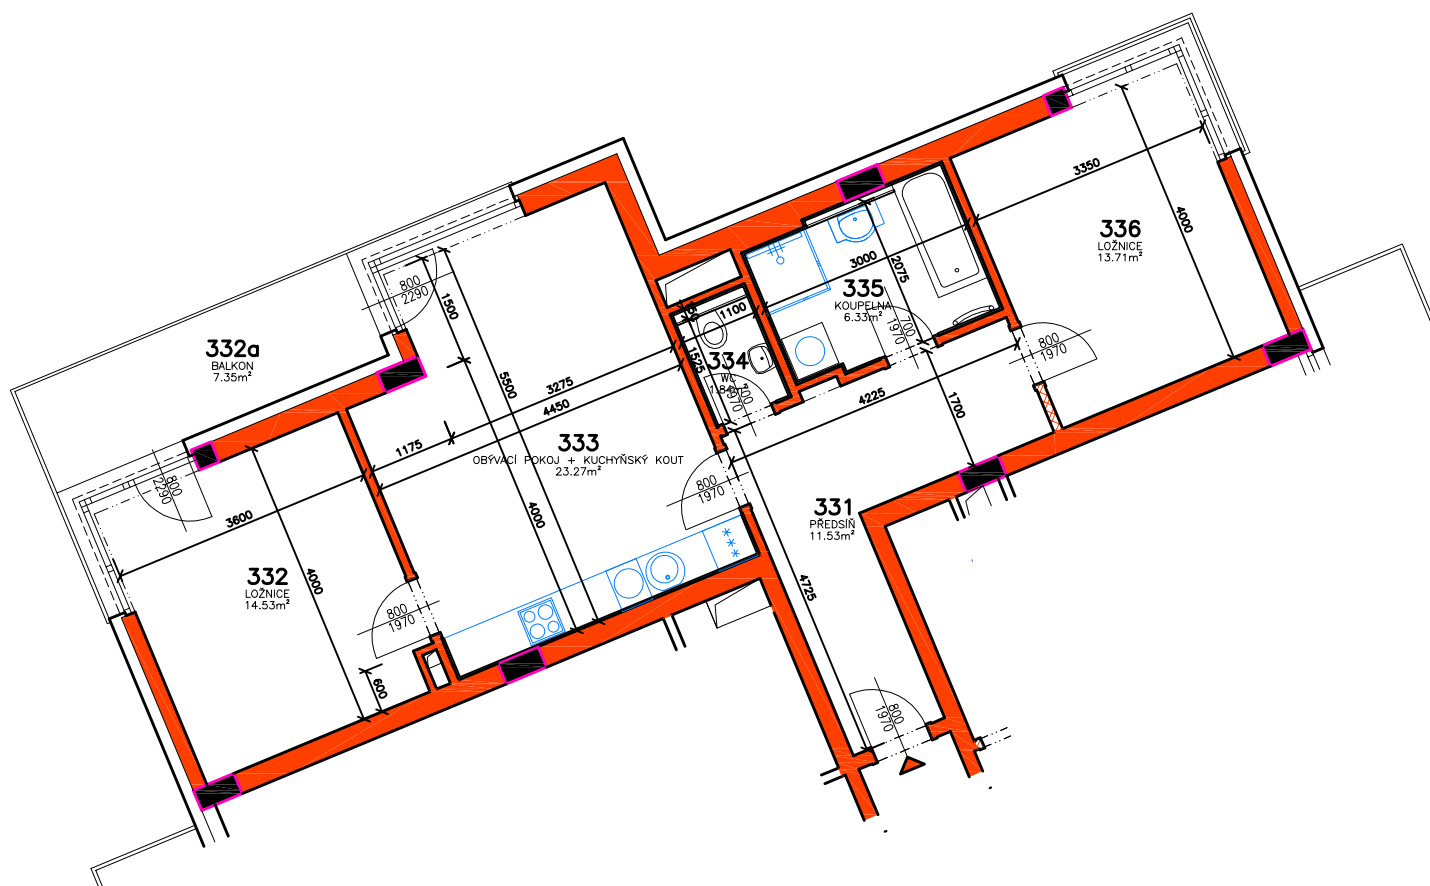

RESIDENCE MATTONIHO NÁBŘEŽÍ 2

BYTOVÝ DŮM - KARLOVY VARY

3.NP - BYT č.3.6

0 1 2 3 4 5m

M 1:100

 LUXURY HOME

RESIDENCE
Mattoniho
nábreží 2

www.luxury-home.info

Petra Pavlíková
Filip Müller

mob. tel.: +420 720 034 158
mob. tel.: +420 775 167 748

RESIDENCE MATTONIHO NÁBŘEŽÍ 2

BYTOVÝ DŮM - KARLOVY VARY

3.NP, BYT č. 3.6

Číslo bytu	Užitná plocha bytu	Číslo místnosti	Účel místnosti	Užitná plocha místnosti [m ²]	Druh podlahy
BYT č.3.6, 3+kk	BYT = 71,21m ²	331	PŘEDSÍŇ	11,53	VINYLOVÁ PODLAHA
		332	LOŽNICE	14,53	VINYLOVÁ PODLAHA
		332a	BALKON	7,35	POHLEDOVÝ BETON
		333	OBÝV.POKOJ + KUCH.KOUT	23,27	VINYLOVÁ PODLAHA
		334	WC	1,84	KERAMICKÁ DLAŽBA
		335	KOUPELNA	6,33	KERAMICKÁ DLAŽBA
		336	LOŽNICE	13,71	VINYLOVÁ PODLAHA
	BALK. = 7,35m ²				
PLOCHA BYTU č.3.6 VČETNĚ BALKONU				78,56m ²	