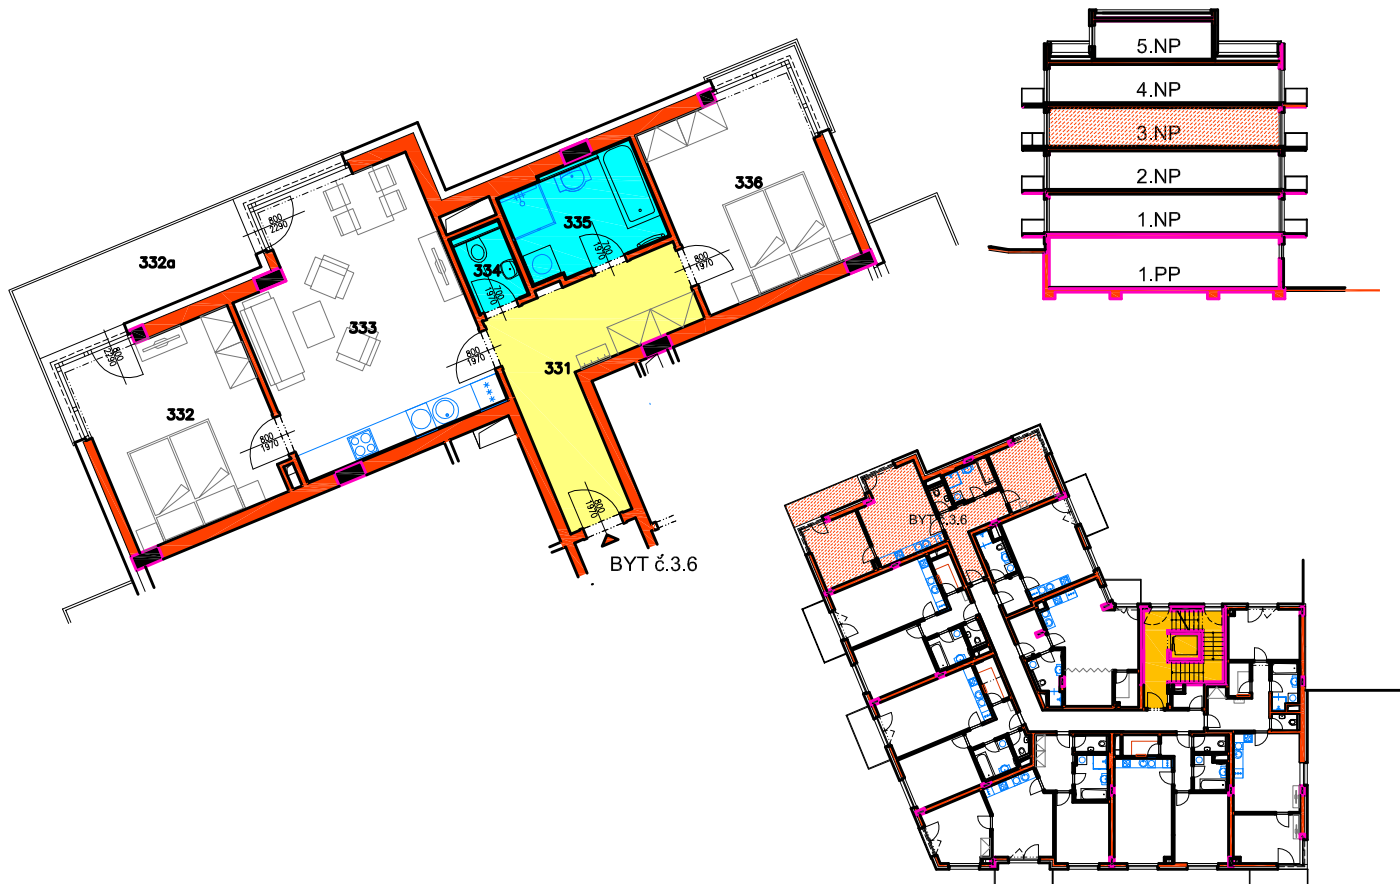

RESIDENCE MATTONIHO NÁBŘEŽÍ 2

BYTOVÝ DŮM - KARLOVY VARY

3.NP - BYT č.3.6

0 1 2 3 4 5m

M 1:100

 LUXURY HOME

RESIDENCE
Mattoniho
nábreží 2

www.luxury-home.info

Petra Pavlíková
Filip Müller

mob. tel.: +420 720 034 158
mob. tel.: +420 775 167 748

RESIDENCE MATTONIHO NÁBŘEŽÍ 2

BYTOVÝ DŮM - KARLOVY VARY

3.NP, BYT č. 3.6

Číslo bytu	Užitná plocha bytu	Číslo místnosti	Účel místnosti	Užitná plocha místnosti [m ²]	Druh podlahy
BYT č.3.6, 3+kk	BYT = 71,21m ²	331	PŘEDSÍŇ	11,53	VINYLOVÁ PODLAHA
		332	LOŽNICE	14,53	VINYLOVÁ PODLAHA
		332a	BALKON	7,35	POHLEDOVÝ BETON
		333	OBÝV.POKOJ + KUCH.KOUT	23,27	VINYLOVÁ PODLAHA
		334	WC	1,84	KERAMICKÁ DLAŽBA
		335	KOUPELNA	6,33	KERAMICKÁ DLAŽBA
		336	LOŽNICE	13,71	VINYLOVÁ PODLAHA
	BALK. = 7,35m ²				
PLOCHA BYTU č.3.6 VČETNĚ BALKONU				78,56m ²	