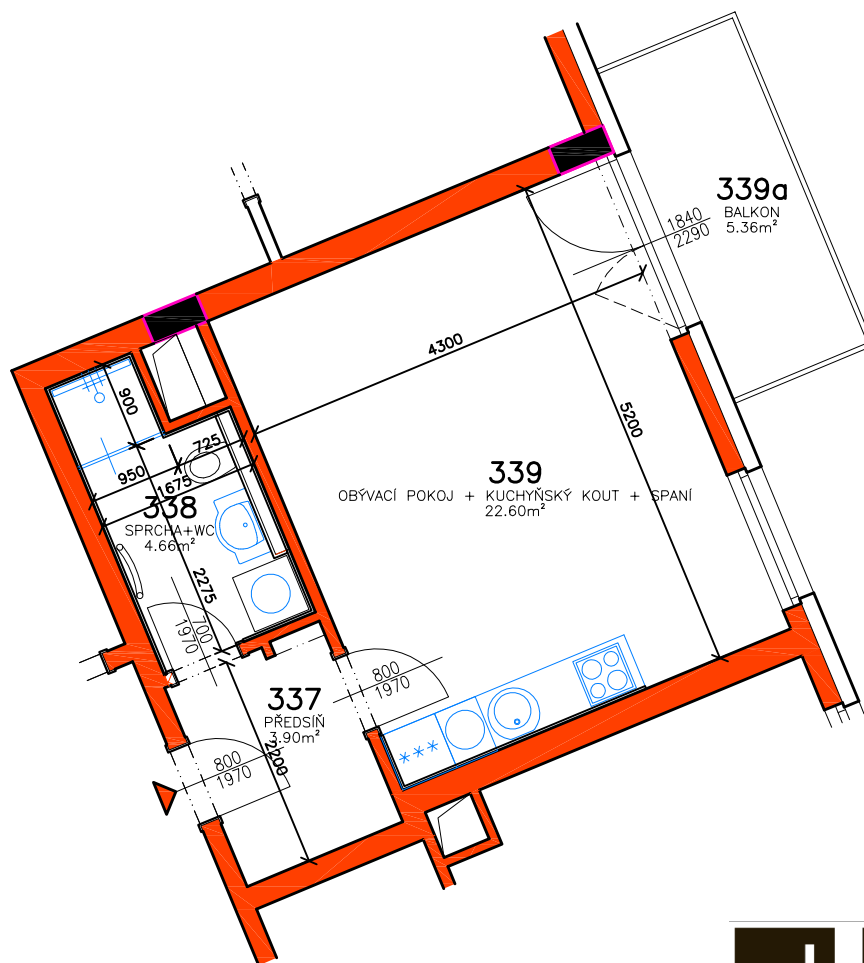

# RESIDENCE MATTONIHO NÁBŘEŽÍ 2

BYTOVÝ DŮM - KARLOVY VARY

3.NP - STUDIO č.3.7

 LUXURY HOME

RESIDENCE  
Mattoniho  
nábřeží 2

0 1 2 3 4 5m

M 1:75

[www.luxury-home.info](http://www.luxury-home.info)

## 3.NP, STUDIO č. 3.7

Číslo bytu	Užitná plocha bytu	Číslo místnosti	Účel místnosti	Užitná plocha místnosti [m <sup>2</sup> ]	Druh podlahy
STUDIO č.3.7	STUDIO=31,16m <sup>2</sup>	337	PŘEDSÍŇ	3,90	VINYLOVÁ PODLAHA
		338	SPRCHA+WC	4,66	KERAMICKÁ DLAŽBA
		339	OBÝV.POKOJ + KUCH.KOUT+SPANÍ	22,60	VINYLOVÁ PODLAHA
		339a	BALKON	5,36	POHLEDOVÝ BETON
	BALK. = 5,36m <sup>2</sup>				
PLOCHA STUDIA č.3.7 VČETNĚ BALKONU				36,52m <sup>2</sup>	