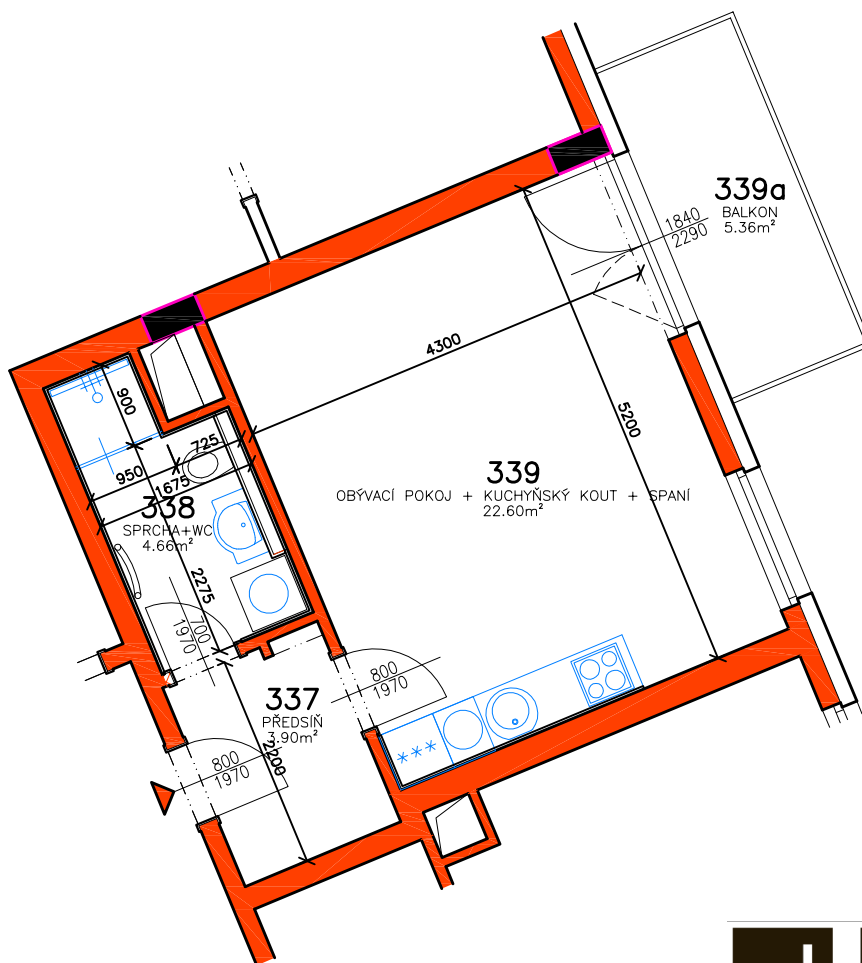

RESIDENCE MATTONIHO NÁBŘEŽÍ 2

BYTOVÝ DŮM - KARLOVY VARY

3.NP - STUDIO č.3.7

 LUXURY
HOME

RESIDENCE
Mattoniho
nábřeží
2

0 1 2 3 4 5m

M 1:75

www.luxury-home.info

Petra Pavlíková
Filip Müller

mob. tel.: +420 720 034 158
mob. tel.: +420 775 167 748

RESIDENCE MATTONIHO NÁBŘEŽÍ 2

BYTOVÝ DŮM - KARLOVY VARY

3.NP, STUDIO č.3.8

Číslo bytu	Užitná plocha bytu	Číslo místnosti	Účel místnosti	Užitná plocha místnosti [m ²]	Druh podlahy
STUDIO č.3.8	STUDIO=46,20m ²	340	PŘEDSÍŇ	4,82	VINYLOVÁ PODLAHA
		341	OBÝV.POKOJ + KUCH.KOUT+SPANÍ	32,65	VINYLOVÁ PODLAHA
		341a	BALKON	2,98	POHLEDOVÝ BETON
		342	ŠATNA	3,21	VINYLOVÁ PODLAHA
		343	SPRCHA+WC	5,52	KERAMICKÁ DLAŽBA
	BALK. = 2,98m ²				
PLOCHA STUDIA č.3.8 VČETNĚ BALKONU				49,18m ²	