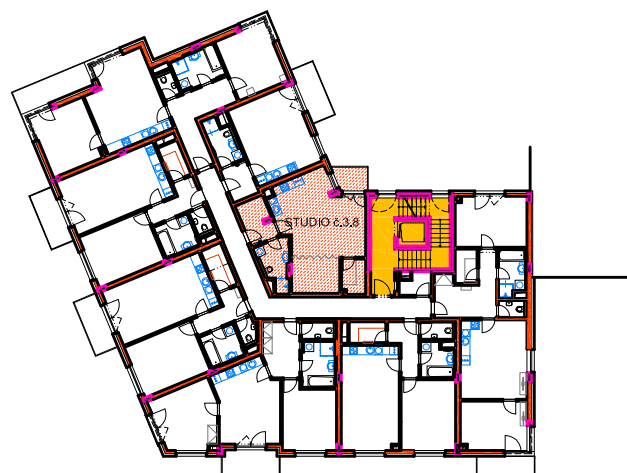

RESIDENCE MATTONIHO NÁBŘEŽÍ 2

BYTOVÝ DŮM - KARLOVY VARY

3.NP - STUDIO č.3.7

 LUXURY
HOME

RESIDENCE
Mattoniho
nábřeží
2

0 1 2 3 4 5m

M 1:75

www.luxury-home.info

Petra Pavlíková
Filip Müller

mob. tel.: +420 720 034 158
mob. tel.: +420 775 167 748

RESIDENCE MATTONIHO NÁBŘEŽÍ 2

BYTOVÝ DŮM - KARLOVY VARY

3.NP, STUDIO č.3.8

Číslo bytu	Užitná plocha bytu	Číslo místnosti	Účel místnosti	Užitná plocha místnosti [m ²]	Druh podlahy
STUDIO č.3.8	STUDIO=46,20m ²	340	PŘEDSÍŇ	4,82	VINYLOVÁ PODLAHA
		341	OBÝV.POKOJ + KUCH.KOUT+SPANÍ	32,65	VINYLOVÁ PODLAHA
		341a	BALKON	2,98	POHLEDOVÝ BETON
		342	ŠATNA	3,21	VINYLOVÁ PODLAHA
		343	SPRCHA+WC	5,52	KERAMICKÁ DLAŽBA
	BALK. = 2,98m ²				
PLOCHA STUDIA č.3.8 VČETNĚ BALKONU				49,18m ²	