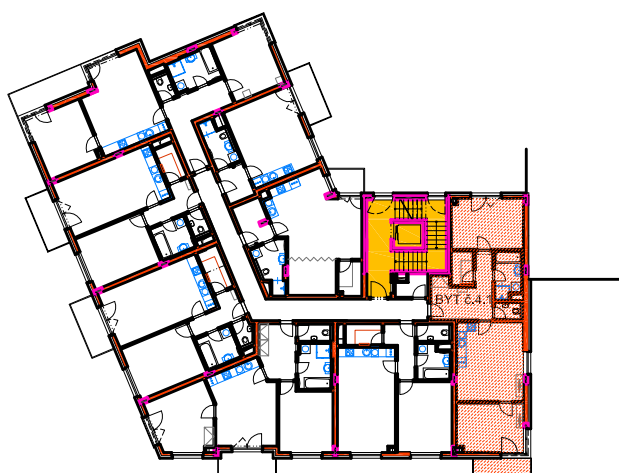

www.luxury-home.info

RESIDENCE MATTONIHO NÁBŘEŽÍ 2

BYTOVÝ DŮM - KARLOVY VARY

0 1 2 3 4 5m

4.NP, BYT č. 4.1

Číslo bytu	Užitná plocha bytu	Číslo místnosti	Účel místnosti	Užitná plocha místnosti [m ²]	Druh podlahy
BYT č.4.1, 3+kk	BYT = 70,59m ²	405	PŘEDSÍŇ	11,86	VINYLOVÁ PODLAHA
		406	ŠATNA	2,94	VINYLOVÁ PODLAHA
		407	LOŽNICE	14,42	VINYLOVÁ PODLAHA
		408	KOUPELNA	5,13	KERAMICKÁ DLAŽBA
		409	WC	1,98	KERAMICKÁ DLAŽBA
		410	OBÝVACÍ POKOJ + KUCHYŇSKÝ KOUT	21,11	VINYLOVÁ PODLAHA
		411	LOŽNICE	13,15	VINYLOVÁ PODLAHA
	BALK. = 5,36m ²	411a	BALKON	5,36	POHLEDOVÝ BETON
PLOCHA BYTU č.4.1 VČETNĚ BALKONU				75,95m ²	