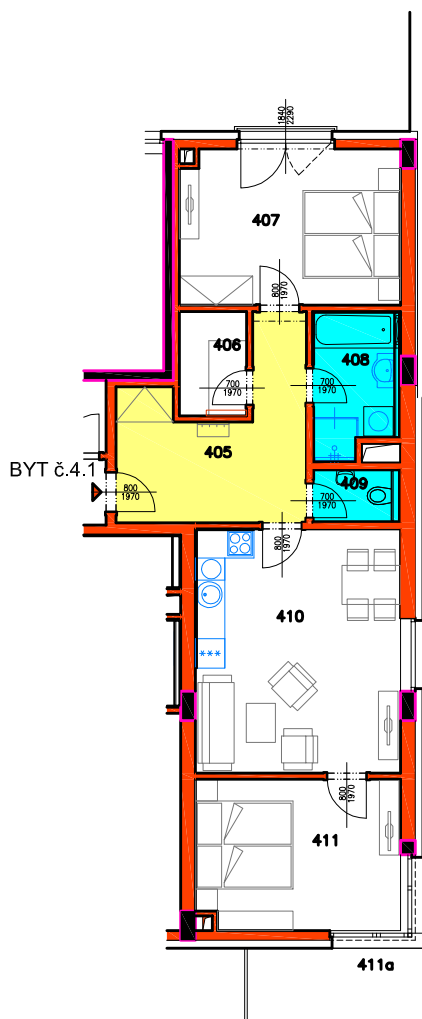

RESIDENCE MATTONIHO NÁBŘEŽÍ 2

BYTOVÝ DŮM - KARLOVY VARY

4.NP - BYT č.4.1

RESIDENCE
Mattoniho
nábreží 2

0 1 2 3 4 5m

M 1:75

Petra Pavlíková
Filip Müller

mob. tel.: +420 720 034 158
mob. tel.: +420 775 167 748

www.luxury-home.info

RESIDENCE MATTONIHO NÁBŘEŽÍ 2

BYTOVÝ DŮM - KARLOVY VARY

0 1 2 3 4 5m

4.NP, BYT č. 4.1

Číslo bytu	Užitná plocha bytu	Číslo místnosti	Účel místnosti	Užitná plocha místnosti [m ²]	Druh podlahy
BYT č.4.1, 3+kk	BYT = 70,59m ²	405	PŘEDSÍŇ	11,86	VINYLOVÁ PODLAHA
		406	ŠATNA	2,94	VINYLOVÁ PODLAHA
		407	LOŽNICE	14,42	VINYLOVÁ PODLAHA
		408	KOUPELNA	5,13	KERAMICKÁ DLAŽBA
		409	WC	1,98	KERAMICKÁ DLAŽBA
		410	OBÝVACÍ POKOJ + KUCHYŇSKÝ KOUT	21,11	VINYLOVÁ PODLAHA
		411	LOŽNICE	13,15	VINYLOVÁ PODLAHA
	BALK. = 5,36m ²	411a	BALKON	5,36	POHLEDOVÝ BETON
PLOCHA BYTU č.4.1 VČETNĚ BALKONU				75,95m ²	