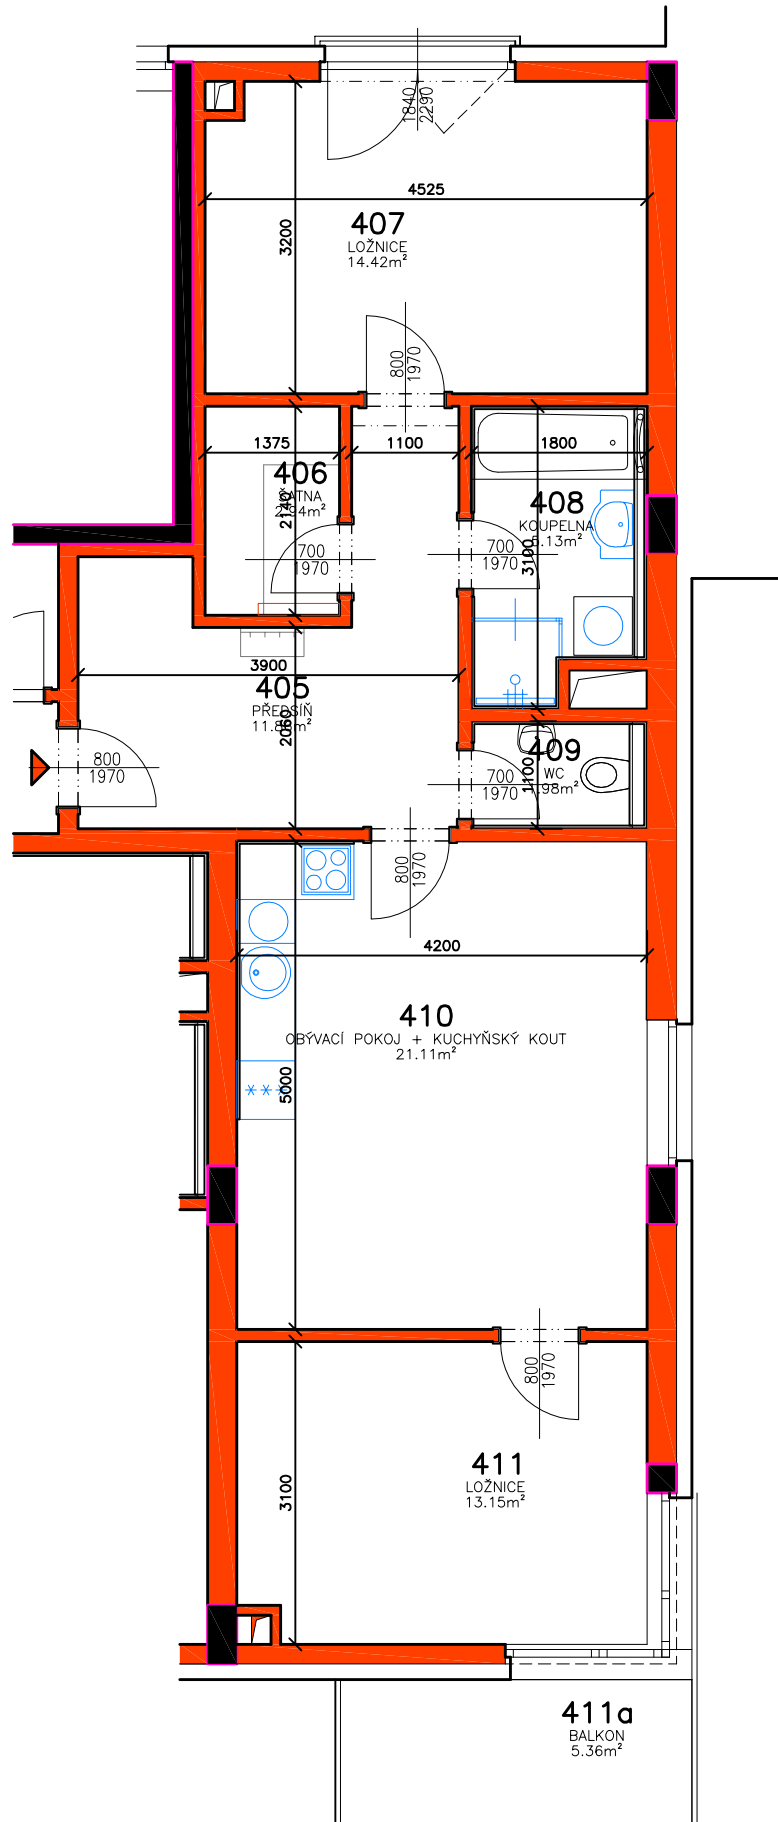

RESIDENCE MATTONIHO NÁBŘEŽÍ 2

BYTOVÝ DŮM - KARLOVY VARY

4.NP - BYT č.4.1

RESIDENCE
Mattoniho
nábreží 2

0 1 2 3 4 5m

M 1:75

Petra Pavlíková
Filip Müller

mob. tel.: +420 720 034 158
mob. tel.: +420 775 167 748

www.luxury-home.info

RESIDENCE MATTONIHO NÁBŘEŽÍ 2

BYTOVÝ DŮM - KARLOVY VARY

0 1 2 3 4 5m

4.NP, BYT č. 4.1

Číslo bytu	Užitná plocha bytu	Číslo místnosti	Účel místnosti	Užitná plocha místnosti [m ²]	Druh podlahy
BYT č.4.1, 3+kk	BYT = 70,59m ²	405	PŘEDSÍŇ	11,86	VINYLOVÁ PODLAHA
		406	ŠATNA	2,94	VINYLOVÁ PODLAHA
		407	LOŽNICE	14,42	VINYLOVÁ PODLAHA
		408	KOUPELNA	5,13	KERAMICKÁ DLAŽBA
		409	WC	1,98	KERAMICKÁ DLAŽBA
		410	OBÝVACÍ POKOJ + KUCHYŇSKÝ KOUT	21,11	VINYLOVÁ PODLAHA
		411	LOŽNICE	13,15	VINYLOVÁ PODLAHA
	BALK. = 5,36m ²	411a	BALKON	5,36	POHLEDOVÝ BETON
PLOCHA BYTU č.4.1 VČETNĚ BALKONU				75,95m ²	