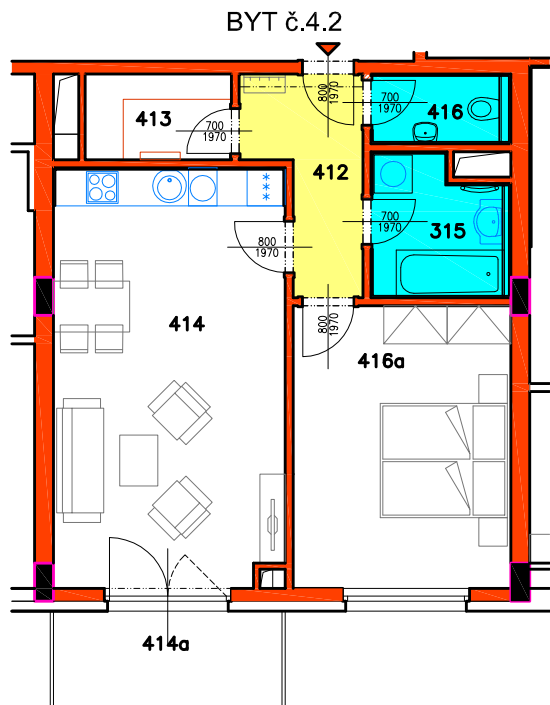

RESIDENCE MATTONIHO NÁBŘEŽÍ 2

BYTOVÝ DŮM - KARLOVY VARY

0 1 2 3 4 5m

4.NP, BYT č. 4.2

Číslo bytu	Užitná plocha bytu	Číslo místnosti	Účel místnosti	Užitná plocha místnosti [m ²]	Druh podlahy
BYT č.4.2, 2+kk	BYT = 54,84m ²	412	PŘEDSÍŇ	5,47	VINYLOVÁ PODLAHA
		413	ŠATNA	3,10	VINYLOVÁ PODLAHA
		414	OBÝV.POKOJ + KUCH.KOUT	24,00	VINYLOVÁ PODLAHA
		414a	BALKON	5,36	POHLEDOVÝ BETON
		415	KOUPELNA	4,61	KERAMICKÁ DLAŽBA
		416	WC	2,42	KERAMICKÁ DLAŽBA
		416a	LOŽNICE	15,24	VINYLOVÁ PODLAHA
PLOCHA BYTU 4.2 VČETNĚ BALKONU				60,20m ²	