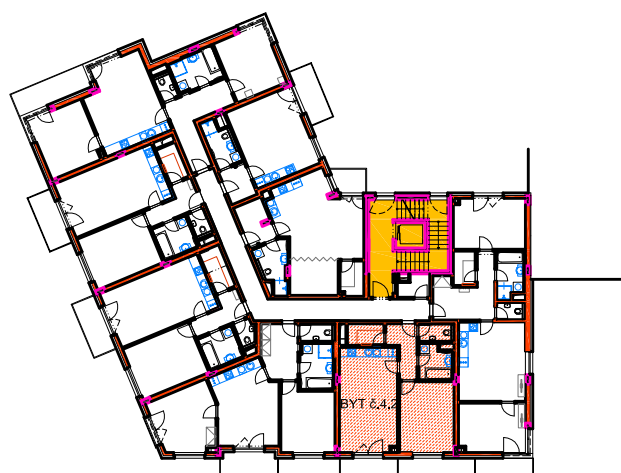

RESIDENCE MATTONIHO NÁBŘEŽÍ 2

BYTOVÝ DŮM - KARLOVY VARY

0 1 2 3 4 5m

4.NP, BYT č. 4.2

Číslo bytu	Užitná plocha bytu	Číslo místnosti	Účel místnosti	Užitná plocha místnosti [m ²]	Druh podlahy
BYT č.4.2, 2+kk	BYT = 54,84m ²	412	PŘEDSÍŇ	5,47	VINYLOVÁ PODLAHA
		413	ŠATNA	3,10	VINYLOVÁ PODLAHA
		414	OBÝV.POKOJ + KUCH.KOUT	24,00	VINYLOVÁ PODLAHA
		414a	BALKON	5,36	POHLEDOVÝ BETON
		415	KOUPELNA	4,61	KERAMICKÁ DLAŽBA
		416	WC	2,42	KERAMICKÁ DLAŽBA
		416a	LOŽNICE	15,24	VINYLOVÁ PODLAHA
PLOCHA BYTU 4.2 VČETNĚ BALKONU				60,20m ²	