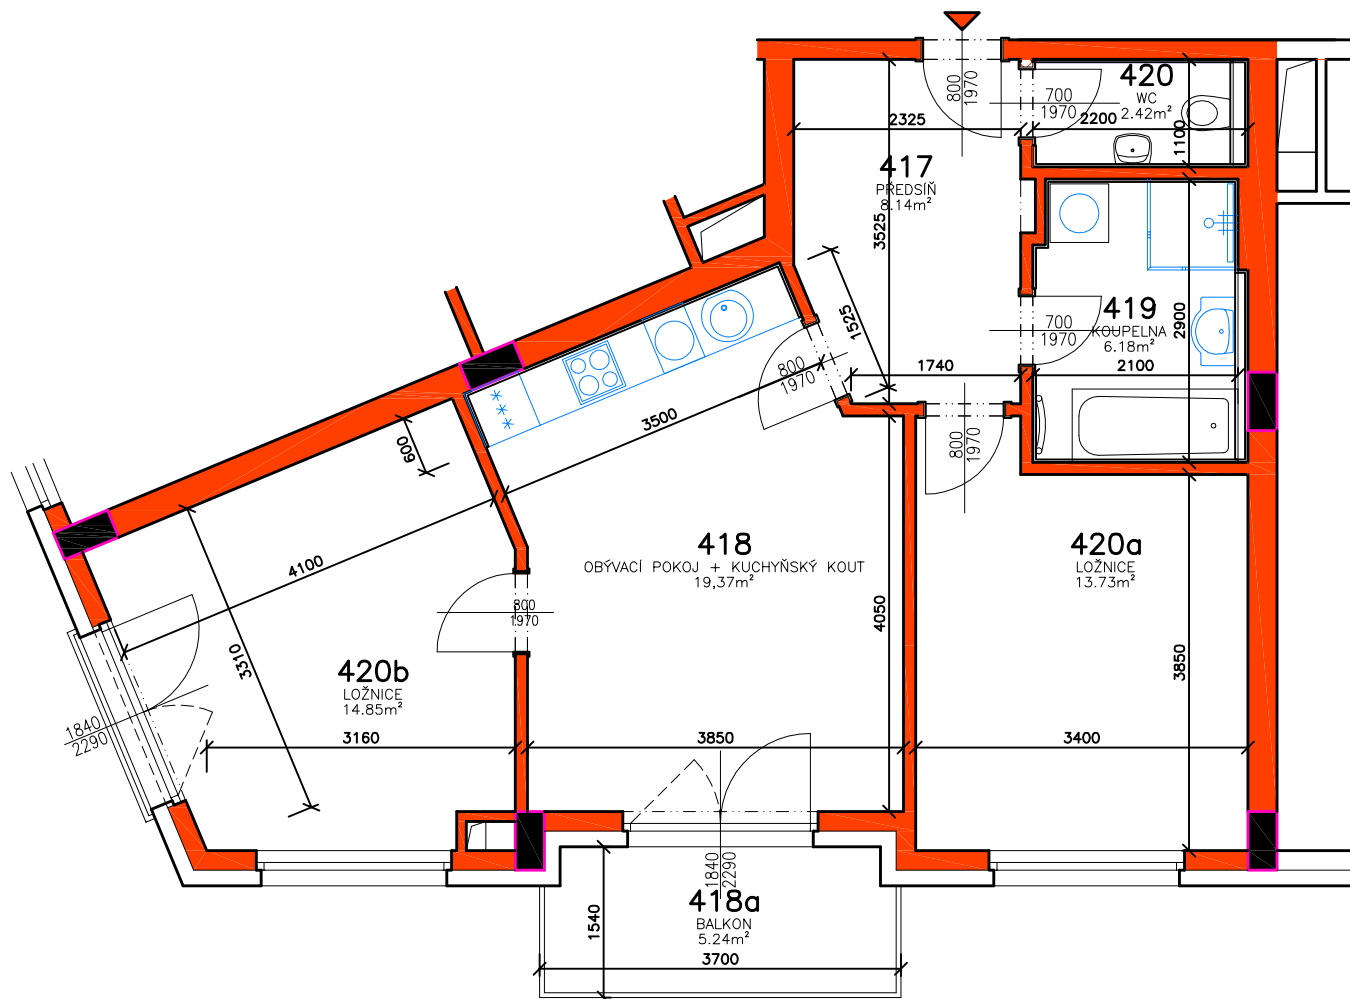

RESIDENCE MATTONIHO NÁBŘEŽÍ 2

BYTOVÝ DŮM - KARLOVY VARY

4.NP - BYT Č.4.3

LUXURY HOME

RESIDENCE

Mattoniho
nábřeží

2

0 1 2 3 4 5m

M 1:75

Petra Pavlíková
Filip Müller

mob. tel.: +420 720 034 158
mob. tel.: +420 775 167 748

www.luxury-home.info

RESIDENCE MATTONIHO NÁBŘEŽÍ 2

BYTOVÝ DŮM - KARLOVY VARY

4.NP, BYT č. 4.3

Číslo bytu	Užitná plocha bytu	Číslo místnosti	Účel místnosti	Užitná plocha místnosti [m ²]	Druh podlahy
BYT č. 4.3, 3+kk	BYT = 64,69m ²	417	PŘEDSÍŇ	8,14	VINYLOVÁ PODLAHA
		418	OBÝV.POKOJ + KUCH.KOUT	19,37	VINYLOVÁ PODLAHA
		418a	BALKON	5,24	POHLEDOVÝ BETON
		419	KOUPELNA	6,18	KERAMICKÁ DLAŽBA
		420	WC	2,42	KERAMICKÁ DLAŽBA
		420a	LOŽNICE	13,73	VINYLOVÁ PODLAHA
		420b	LOŽNICE	14,85	VINYLOVÁ PODLAHA
	BALK. = 5,24m ²				
PLOCHA BYTU č. 4.3 VČETNĚ BALKONU				69,93m ²	