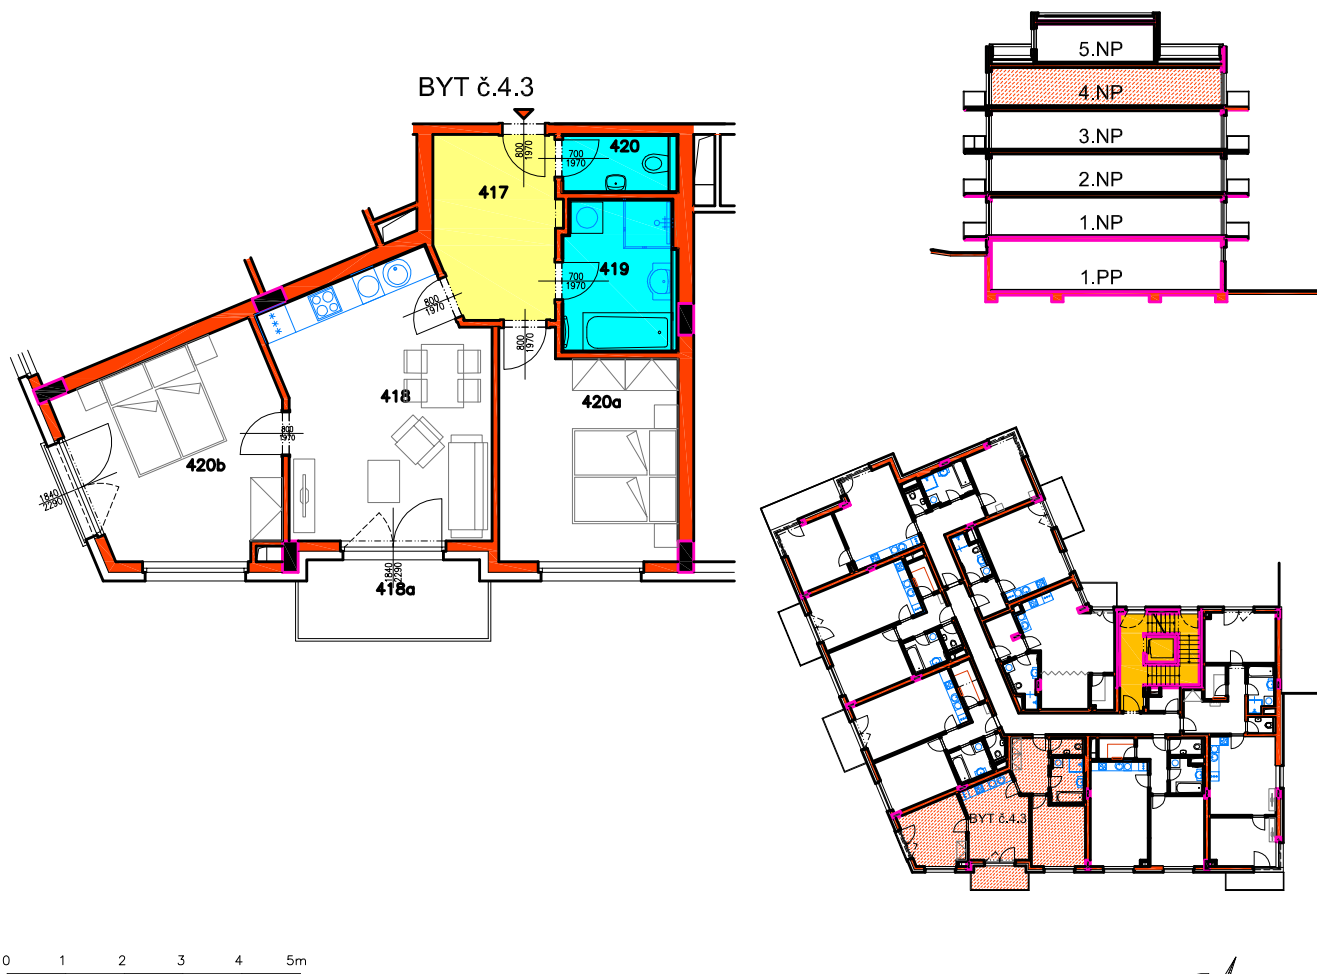

RESIDENCE MATTONIHO NÁBŘEŽÍ 2

BYTOVÝ DŮM - KARLOVY VARY

4.NP - BYT Č.4.3

LUXURY HOME

RESIDENCE

Mattoniho
nábřeží

2

0 1 2 3 4 5m

M 1:75

Petra Pavlíková
Filip Müller

mob. tel.: +420 720 034 158
mob. tel.: +420 775 167 748

www.luxury-home.info

RESIDENCE MATTONIHO NÁBŘEŽÍ 2

BYTOVÝ DŮM - KARLOVY VARY

4.NP, BYT č. 4.3

Číslo bytu	Užitná plocha bytu	Číslo místnosti	Účel místnosti	Užitná plocha místnosti [m ²]	Druh podlahy
BYT č. 4.3, 3+kk	BYT = 64,69m ²	417	PŘEDSÍŇ	8,14	VINYLOVÁ PODLAHA
		418	OBÝV.POKOJ + KUCH.KOUT	19,37	VINYLOVÁ PODLAHA
		418a	BALKON	5,24	POHLEDOVÝ BETON
		419	KOUPELNA	6,18	KERAMICKÁ DLAŽBA
		420	WC	2,42	KERAMICKÁ DLAŽBA
		420a	LOŽNICE	13,73	VINYLOVÁ PODLAHA
		420b	LOŽNICE	14,85	VINYLOVÁ PODLAHA
	BALK. = 5,24m ²				
PLOCHA BYTU č. 4.3 VČETNĚ BALKONU				69,93m ²	