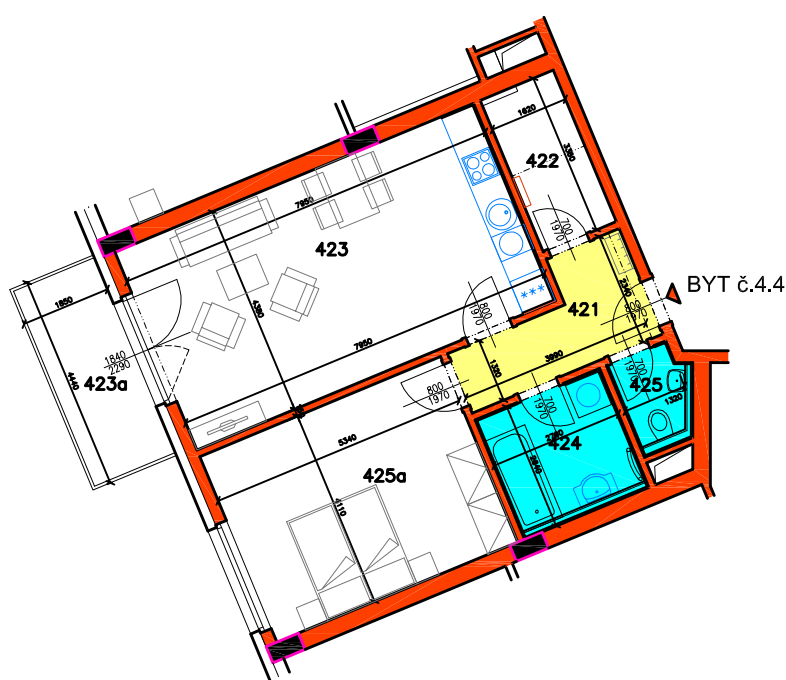

RESIDENCE MATTONIHO NÁBŘEŽÍ 2

BYTOVÝ DŮM - KARLOVY VARY

0 1 2 3 4 5m

4.NP, BYT č. 4.4

Číslo bytu	Užitná plocha bytu	Číslo místnosti	Účel místnosti	Užitná plocha místnosti [m ²]	Druh podlahy
BYT č.4.4, 2+kk	BYT = 55,66m ²	421	PŘEDSÍŇ	5,47	
		422	ŠATNA	3,78	VINYLOVÁ PODLAHA
		423	OBÝV.POKOJ + KUCH.KOUT	24,18	VINYLOVÁ PODLAHA
		423a	BALKON	5,36	POHLEDOVÝ BETON
		424	KOUPELNA	5,06	KERAMICKÁ DLAŽBA
		425	WC	1,93	KERAMICKÁ DLAŽBA
		425a	LOŽNICE	15,24	VINYLOVÁ PODLAHA
	BALK. = 5,36m ²				
PLOCHA BYTU č.4.4 VČETNĚ BALKONU				61,02m ²	