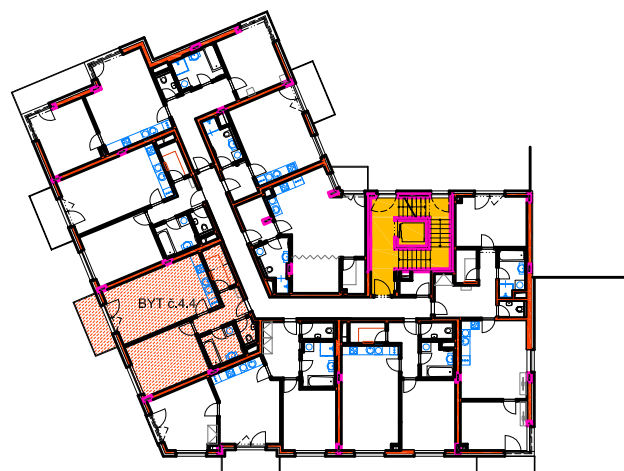

RESIDENCE MATTONIHO NÁBŘEŽÍ 2

BYTOVÝ DŮM - KARLOVY VARY

0 1 2 3 4 5m

4.NP, BYT č. 4.4

Číslo bytu	Užitná plocha bytu	Číslo místnosti	Účel místnosti	Užitná plocha místnosti [m ²]	Druh podlahy
BYT č.4.4, 2+kk	BYT = 55,66m ²	421	PŘEDSÍŇ	5,47	
		422	ŠATNA	3,78	VINYLOVÁ PODLAHA
		423	OBÝV.POKOJ + KUCH.KOUT	24,18	VINYLOVÁ PODLAHA
		423a	BALKON	5,36	POHLEDOVÝ BETON
		424	KOUPELNA	5,06	KERAMICKÁ DLAŽBA
		425	WC	1,93	KERAMICKÁ DLAŽBA
		425a	LOŽNICE	15,24	VINYLOVÁ PODLAHA
	BALK. = 5,36m ²				
PLOCHA BYTU č.4.4 VČETNĚ BALKONU				61,02m ²	