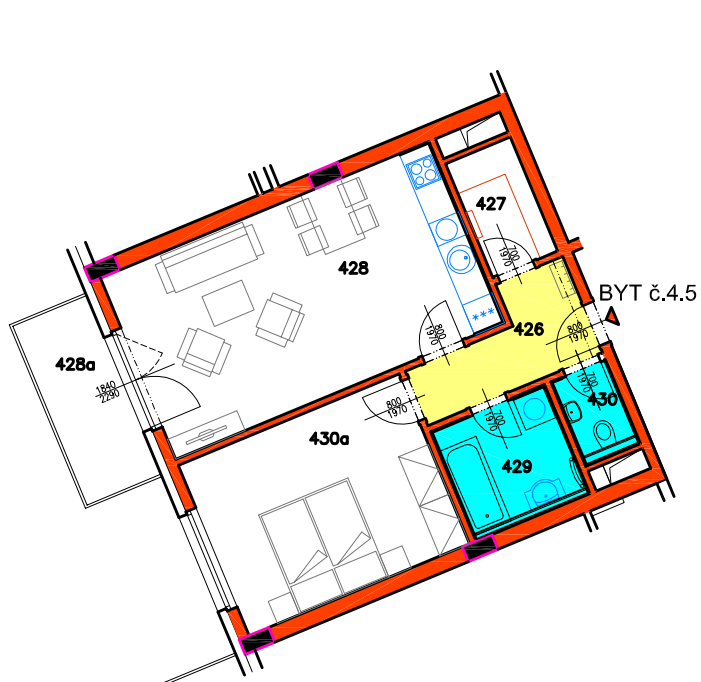

RESIDENCE MATTONIHO NÁBŘEŽÍ 2

BYTOVÝ DŮM - KARLOVY VARY

4.NP - BYT č.4.5

 LUXURY HOME

RESIDENCE
Mattoniho
nábreží 2

0 1 2 3 4 5m

M 1:75

Petra Pavlíková
Filip Müller

mob. tel.: +420 720 034 158
mob. tel.: +420 775 167 748

www.luxury-home.info

RESIDENCE MATTONIHO NÁBŘEŽÍ 2

BYTOVÝ DŮM - KARLOVY VARY

0 1 2 3 4 5m

4.NP, BYT č. 4.5

Číslo bytu	Užitná plocha bytu	Číslo místnosti	Účel místnosti	Užitná plocha místnosti [m ²]	Druh podlahy
BYT č.4.5, 2+kk	BYT = 54,81m ²	426	PŘEDSÍŇ	5,47	VINYLOVÁ PODLAHA
		427	ŠATNA	2,99	VINYLOVÁ PODLAHA
		428	OBÝV.POKOJ + KUCH.KOUT	24,18	VINYLOVÁ PODLAHA
		428a	BALKON	5,36	POHLEDOVÝ BETON
		429	KOUPELNA	5,06	KERAMICKÁ DLAŽBA
		430	WC	1,87	KERAMICKÁ DLAŽBA
		430a	LOŽNICE	15,24	VINYLOVÁ PODLAHA
	BALK. = 5,36m ²				
PLOCHA BYTU č.4.5 VČETNĚ BALKONU				60,17m ²	