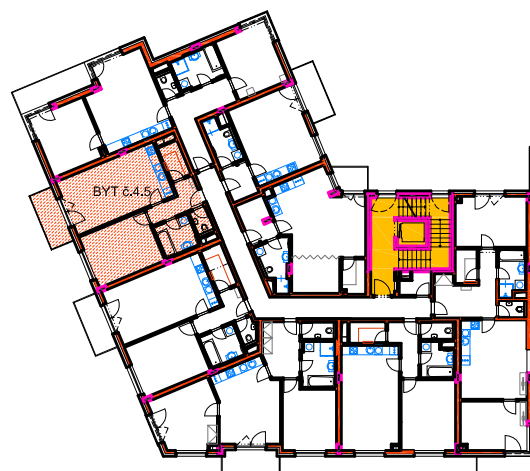

RESIDENCE MATTONIHO NÁBŘEŽÍ 2

BYTOVÝ DŮM - KARLOVY VARY

4.NP - BYT č.4.5

 LUXURY HOME

RESIDENCE
Mattoniho
nábreží 2

0 1 2 3 4 5m

M 1:75

Petra Pavlíková
Filip Müller

mob. tel.: +420 720 034 158
mob. tel.: +420 775 167 748

www.luxury-home.info

RESIDENCE MATTONIHO NÁBŘEŽÍ 2

BYTOVÝ DŮM - KARLOVY VARY

0 1 2 3 4 5m

4.NP, BYT č. 4.5

Číslo bytu	Užitná plocha bytu	Číslo místnosti	Účel místnosti	Užitná plocha místnosti [m ²]	Druh podlahy
BYT č.4.5, 2+kk	BYT = 54,81m ²	426	PŘEDSÍŇ	5,47	VINYLOVÁ PODLAHA
		427	ŠATNA	2,99	VINYLOVÁ PODLAHA
		428	OBÝV.POKOJ + KUCH.KOUT	24,18	VINYLOVÁ PODLAHA
		428a	BALKON	5,36	POHLEDOVÝ BETON
		429	KOUPELNA	5,06	KERAMICKÁ DLAŽBA
		430	WC	1,87	KERAMICKÁ DLAŽBA
		430a	LOŽNICE	15,24	VINYLOVÁ PODLAHA
	BALK. = 5,36m ²				
PLOCHA BYTU č.4.5 VČETNĚ BALKONU				60,17m ²	