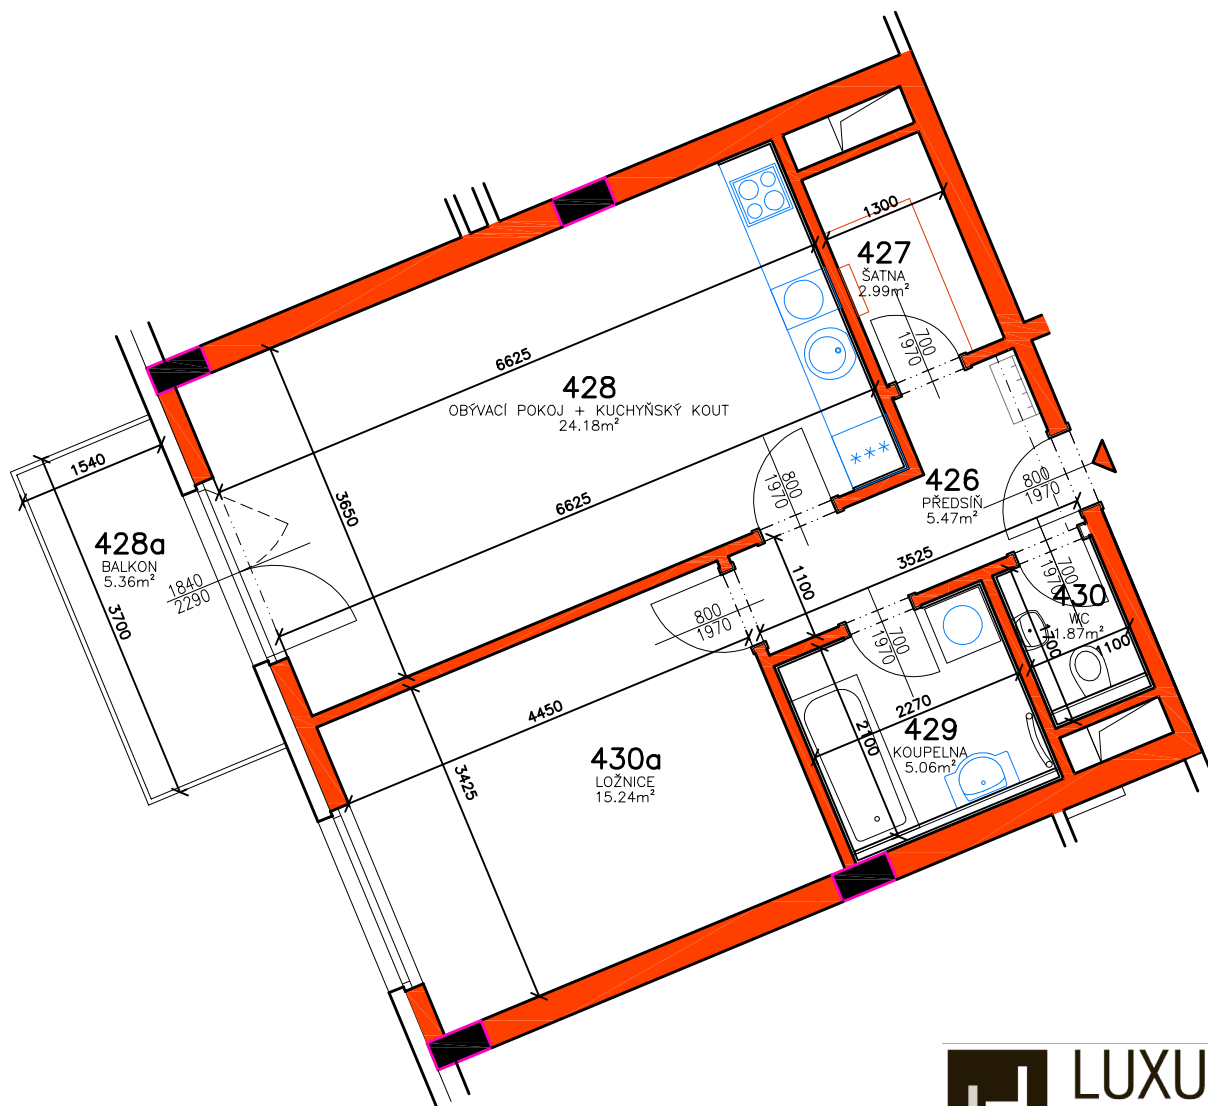

RESIDENCE MATTONIHO NÁBŘEŽÍ 2

BYTOVÝ DŮM - KARLOVY VARY

4.NP - BYT č.4.5

 LUXURY HOME

RESIDENCE
Mattoniho
nábreží 2

0 1 2 3 4 5m

M 1:75

Petra Pavlíková
Filip Müller

mob. tel.: +420 720 034 158
mob. tel.: +420 775 167 748

www.luxury-home.info

RESIDENCE MATTONIHO NÁBŘEŽÍ 2

BYTOVÝ DŮM - KARLOVY VARY

0 1 2 3 4 5m

4.NP, BYT č. 4.5

Číslo bytu	Užitná plocha bytu	Číslo místnosti	Účel místnosti	Užitná plocha místnosti [m ²]	Druh podlahy
BYT č.4.5, 2+kk	BYT = 54,81m ²	426	PŘEDSÍŇ	5,47	VINYLOVÁ PODLAHA
		427	ŠATNA	2,99	VINYLOVÁ PODLAHA
		428	OBÝV.POKOJ + KUCH.KOUT	24,18	VINYLOVÁ PODLAHA
		428a	BALKON	5,36	POHLEDOVÝ BETON
		429	KOUPELNA	5,06	KERAMICKÁ DLAŽBA
		430	WC	1,87	KERAMICKÁ DLAŽBA
		430a	LOŽNICE	15,24	VINYLOVÁ PODLAHA
	BALK. = 5,36m ²				
PLOCHA BYTU č.4.5 VČETNĚ BALKONU				60,17m ²	