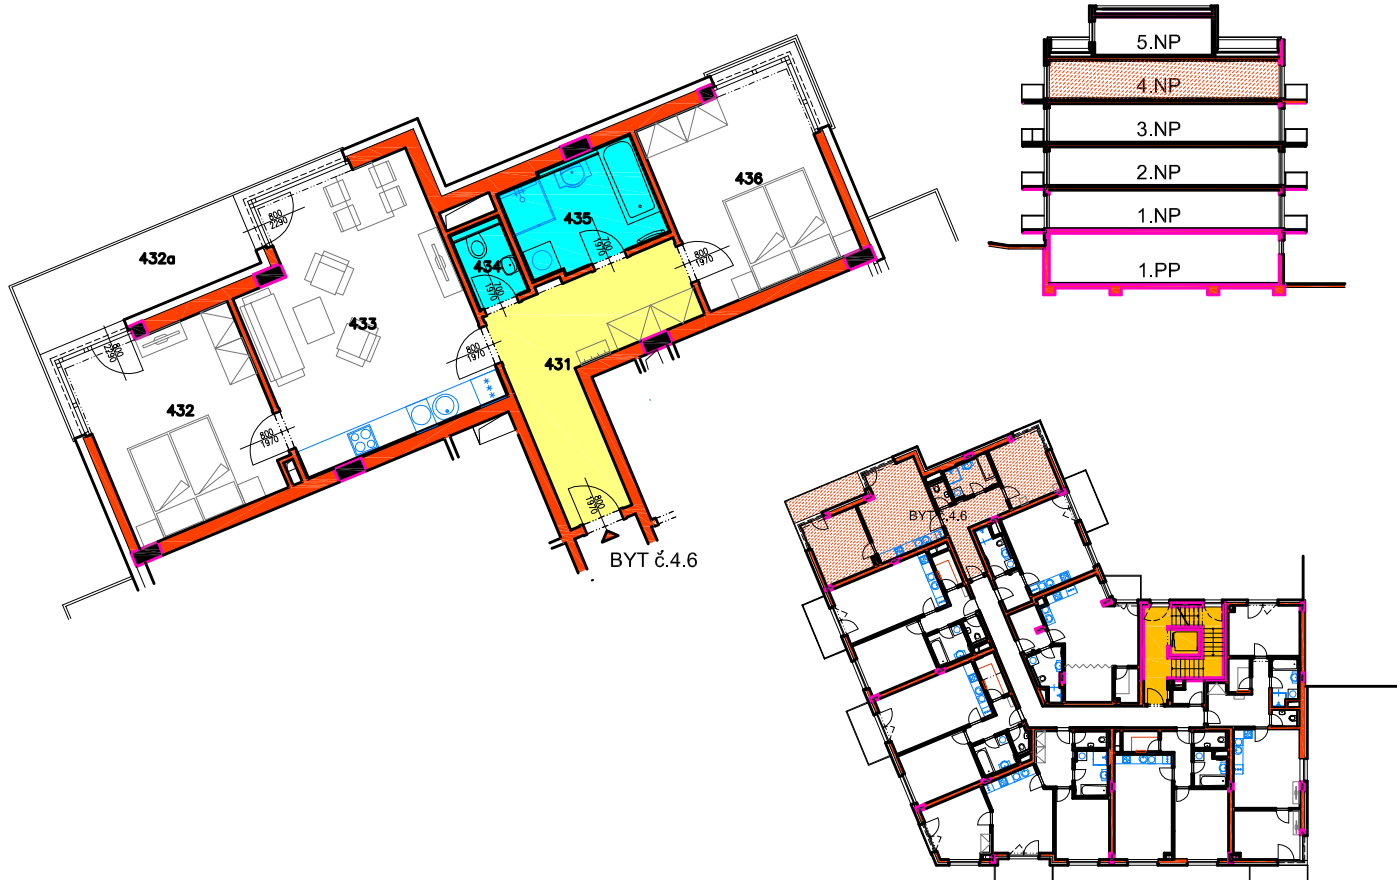

RESIDENCE MATTONIHO NÁBŘEŽÍ 2

BYTOVÝ DŮM - KARLOVY VARY

4.NP - BYT č.4.6

LUXURY HOME

RESIDENCE
Mattoniho
nábreží 2

0 1 2 3 4 5m

M 1:100

www.luxury-home.info

Petra Pavlíková
Filip Müller

mob. tel.: +420 720 034 158
mob. tel.: +420 775 167 748

RESIDENCE MATTONIHO NÁBŘEŽÍ 2

BYTOVÝ DŮM - KARLOVY VARY

0 1 2 3 4 5m

4.NP, BYT č. 4.6

Číslo bytu	Užitná plocha bytu	Číslo místnosti	Účel místnosti	Užitná plocha místnosti [m ²]	Druh podlahy
BYT č.4.6, 3+kk	BYT = 71,21m ²	431	PŘEDSÍŇ	11,53	VINYLOVÁ PODLAHA
		432	LOŽNICE	14,53	VINYLOVÁ PODLAHA
		432a	BALKON	7,35	POHLEDOVÝ BETON
		433	OBÝV.POKOJ + KUCH.KOUT	23,27	VINYLOVÁ PODLAHA
		434	WC	1,84	KERAMICKÁ DLAŽBA
		435	KOUPELNA	6,33	KERAMICKÁ DLAŽBA
		436	LOŽNICE	13,71	VINYLOVÁ PODLAHA
	BALK. = 7,35m ²				
PLOCHA BYTU č.4.6 VČETNĚ BALKONU				78,56m ²	