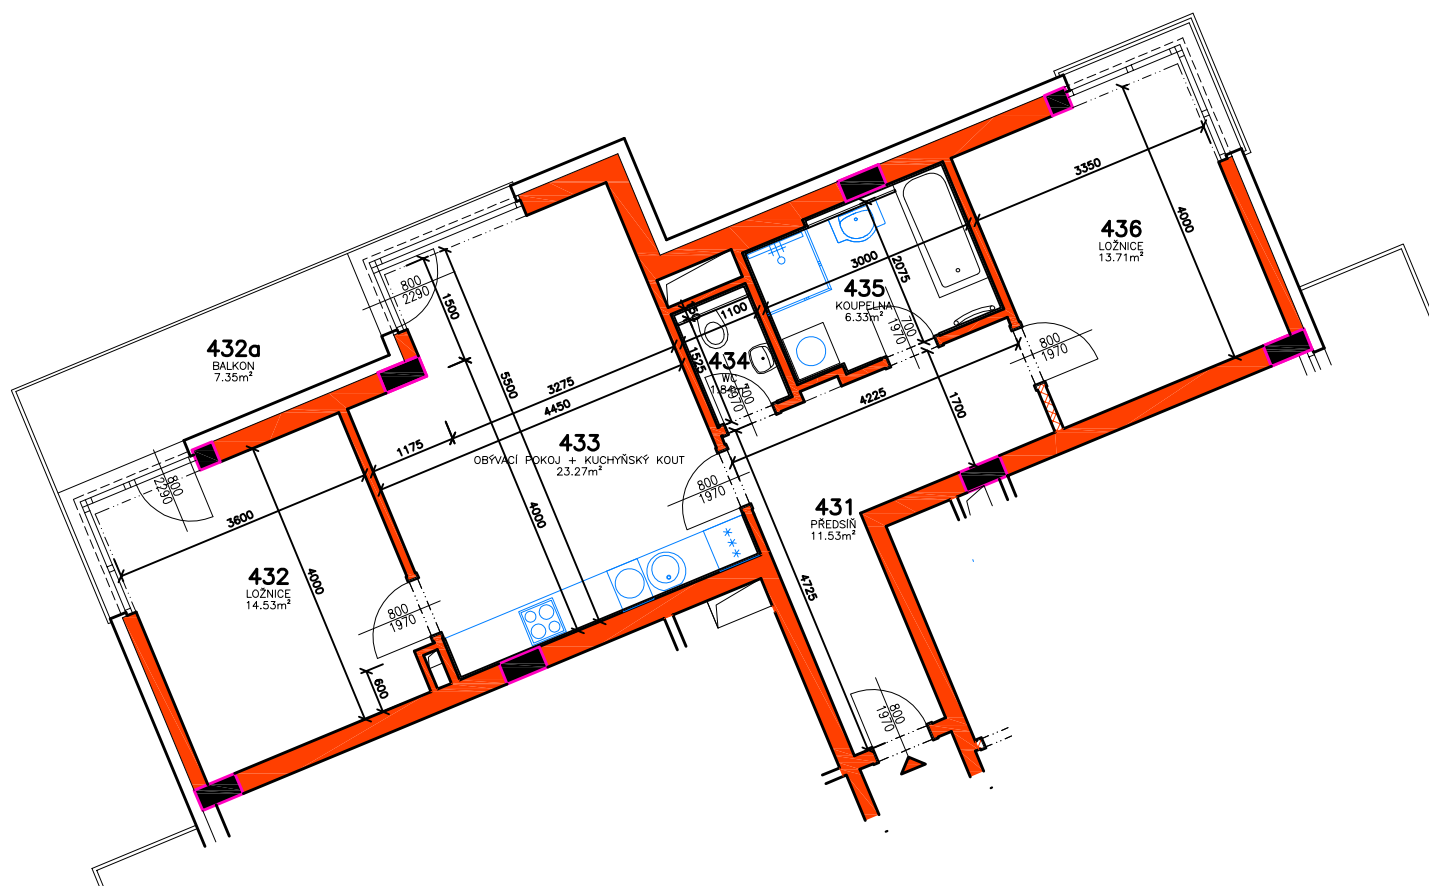

RESIDENCE MATTONIHO NÁBŘEŽÍ 2

BYTOVÝ DŮM - KARLOVY VARY

4.NP - BYT č.4.6

LUXURY HOME

RESIDENCE
Mattoniho
nábreží 2

0 1 2 3 4 5m

M 1:100

www.luxury-home.info

Petra Pavlíková
Filip Müller

mob. tel.: +420 720 034 158
mob. tel.: +420 775 167 748

RESIDENCE MATTONIHO NÁBŘEŽÍ 2

BYTOVÝ DŮM - KARLOVY VARY

0 1 2 3 4 5m

4.NP, BYT č. 4.6

Číslo bytu	Užitná plocha bytu	Číslo místnosti	Účel místnosti	Užitná plocha místnosti [m ²]	Druh podlahy
BYT č.4.6, 3+kk	BYT = 71,21m ²	431	PŘEDSÍŇ	11,53	VINYLOVÁ PODLAHA
		432	LOŽNICE	14,53	VINYLOVÁ PODLAHA
		432a	BALKON	7,35	POHLEDOVÝ BETON
		433	OBÝV.POKOJ + KUCH.KOUT	23,27	VINYLOVÁ PODLAHA
		434	WC	1,84	KERAMICKÁ DLAŽBA
		435	KOUPELNA	6,33	KERAMICKÁ DLAŽBA
		436	LOŽNICE	13,71	VINYLOVÁ PODLAHA
	BALK. = 7,35m ²				
PLOCHA BYTU č.4.6 VČETNĚ BALKONU				78,56m ²	