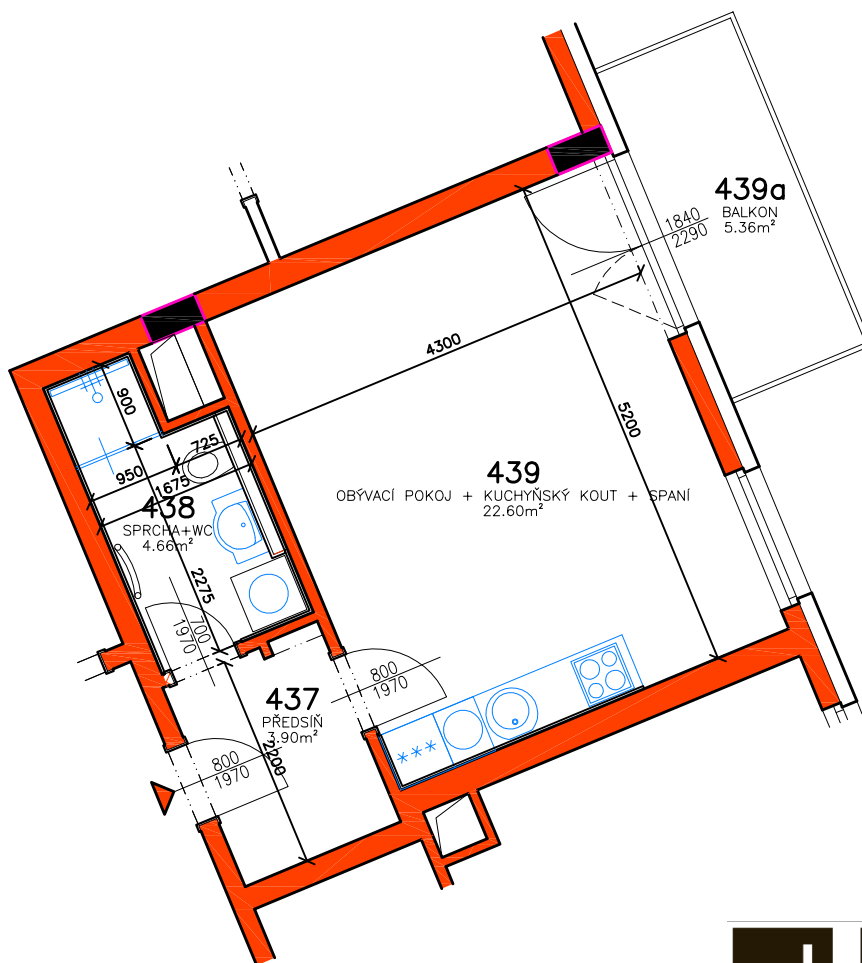

RESIDENCE MATTONIHO NÁBŘEŽÍ 2

BYTOVÝ DŮM - KARLOVY VARY

4.NP - STUDIO č.4.7

LUXURY HOME

RESIDENCE
**Mattoniho
nábřeží 2**

0 1 2 3 4 5m

M 1:75

www.luxury-home.info

Petra Pavlíková
Filip Müller

mob. tel.: +420 720 034 158
mob. tel.: +420 775 167 748

RESIDENCE MATTONIHO NÁBŘEŽÍ 2

BYTOVÝ DŮM - KARLOVY VARY

4.NP, STUDIO č. 4.7

Číslo bytu	Užitná plocha bytu	Číslo místnosti	Účel místnosti	Užitná plocha místnosti [m ²]	Druh podlahy
STUDIO č.4.7	STUDIO=31,16m ²	437	PŘEDSÍŇ	3,90	VINYLOVÁ PODLAHA
		438	SPRCHA+WC	4,66	KERAMICKÁ DLAŽBA
		439	OBÝV.POKOJ + KUCH.KOUT+SPANÍ	22,60	VINYLOVÁ PODLAHA
		439a	BALKON	5,36	POHLEDOVÝ BETON
	BALK. = 5,36m ²				
PLOCHA STUDIA č.4.7 VČETNĚ BALKONU				36,52m ²	