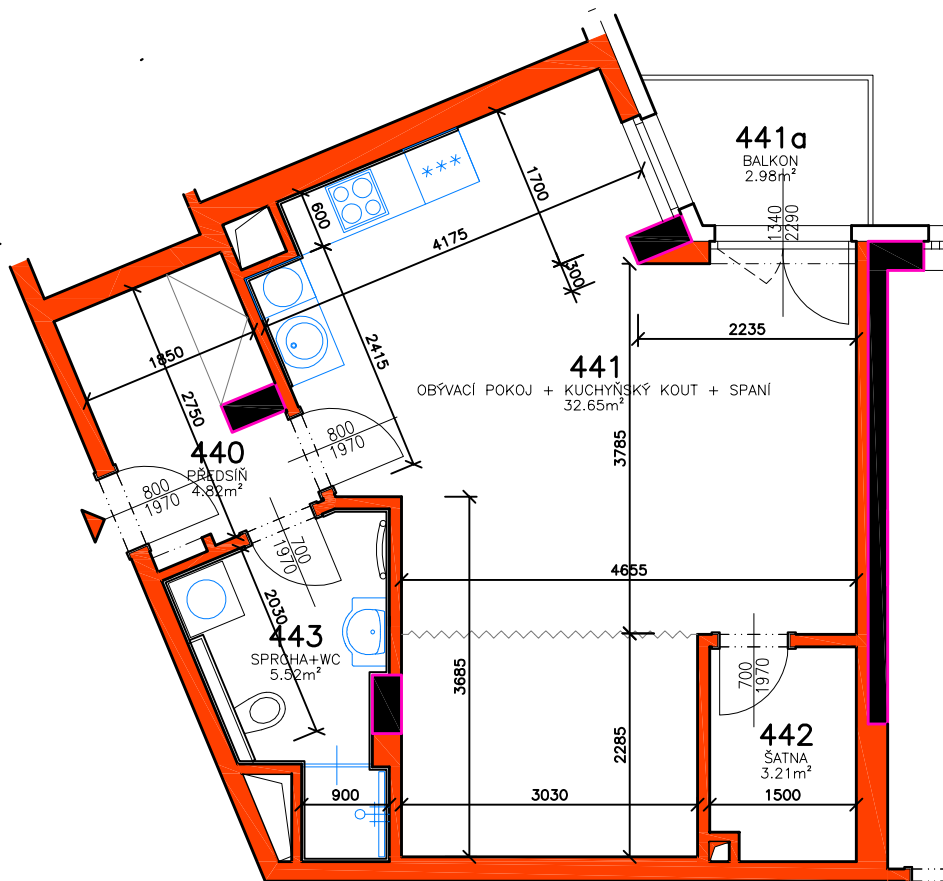

RESIDENCE MATTONIHO NÁBŘEŽÍ 2

BYTOVÝ DŮM - KARLOVY VARY

4.NP -STUDIO č.4.8

RESIDENCE
Mattoniho
nábřeží 2

M 1:75

www.luxury-home.info

Petra Pavlíková
Filip Müller

mob. tel.: +420 720 034 158
mob. tel.: +420 775 167 748