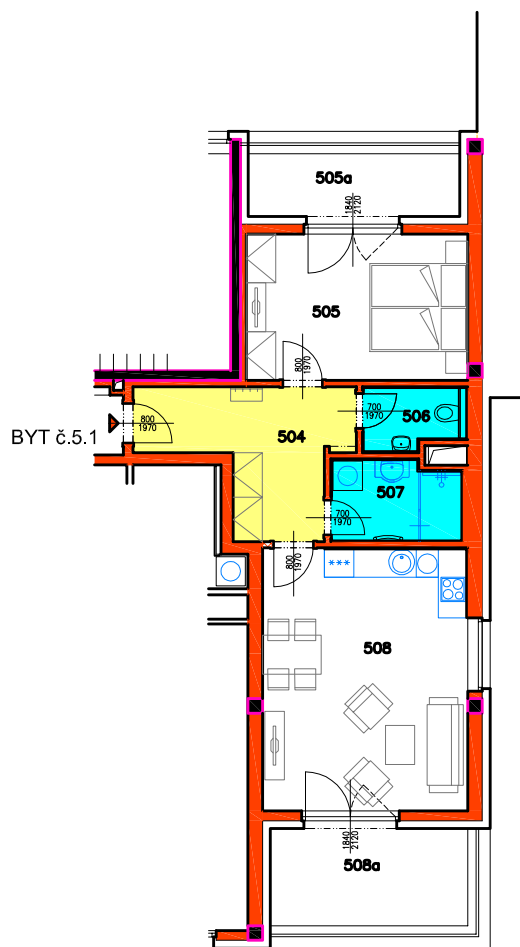

# RESIDENCE MATTONIHO NÁBŘEŽÍ 2

## BYTOVÝ DŮM - KARLOVY VARY

0 1 2 3 4 5m

### 5.NP, BYT č. 5.1

Číslo bytu	Užitná plocha bytu	Číslo místnosti	Účel místnosti	Užitná plocha místnosti [m <sup>2</sup> ]	Druh podlahy
BYT č.5.1, 2+kk	BYT = 53,19m <sup>2</sup>	504	PŘEDSÍŇ	9,97	VINYLOVÁ PODLAHA
		505	LOŽNICE	13,59	VINYLOVÁ PODLAHA
		505a	TERASA	5,54	POHLEDOVÝ BETON
		506	WC	2,64	KERAMICKÁ DLAŽBA
		507	SPRCHA	4,38	KERAMICKÁ DLAŽBA
		508	OBÝVACÍ POKOJ + KUCHYŇSKÝ KOUT	22,61	VINYLOVÁ PODLAHA
		508a	TERASA	8,04	VINYLOVÁ PODLAHA
		TERASY=13,58m <sup>2</sup>			
PLOCHA BYTU č.5.1 VČETNĚ TERAS				66,77m <sup>2</sup>	