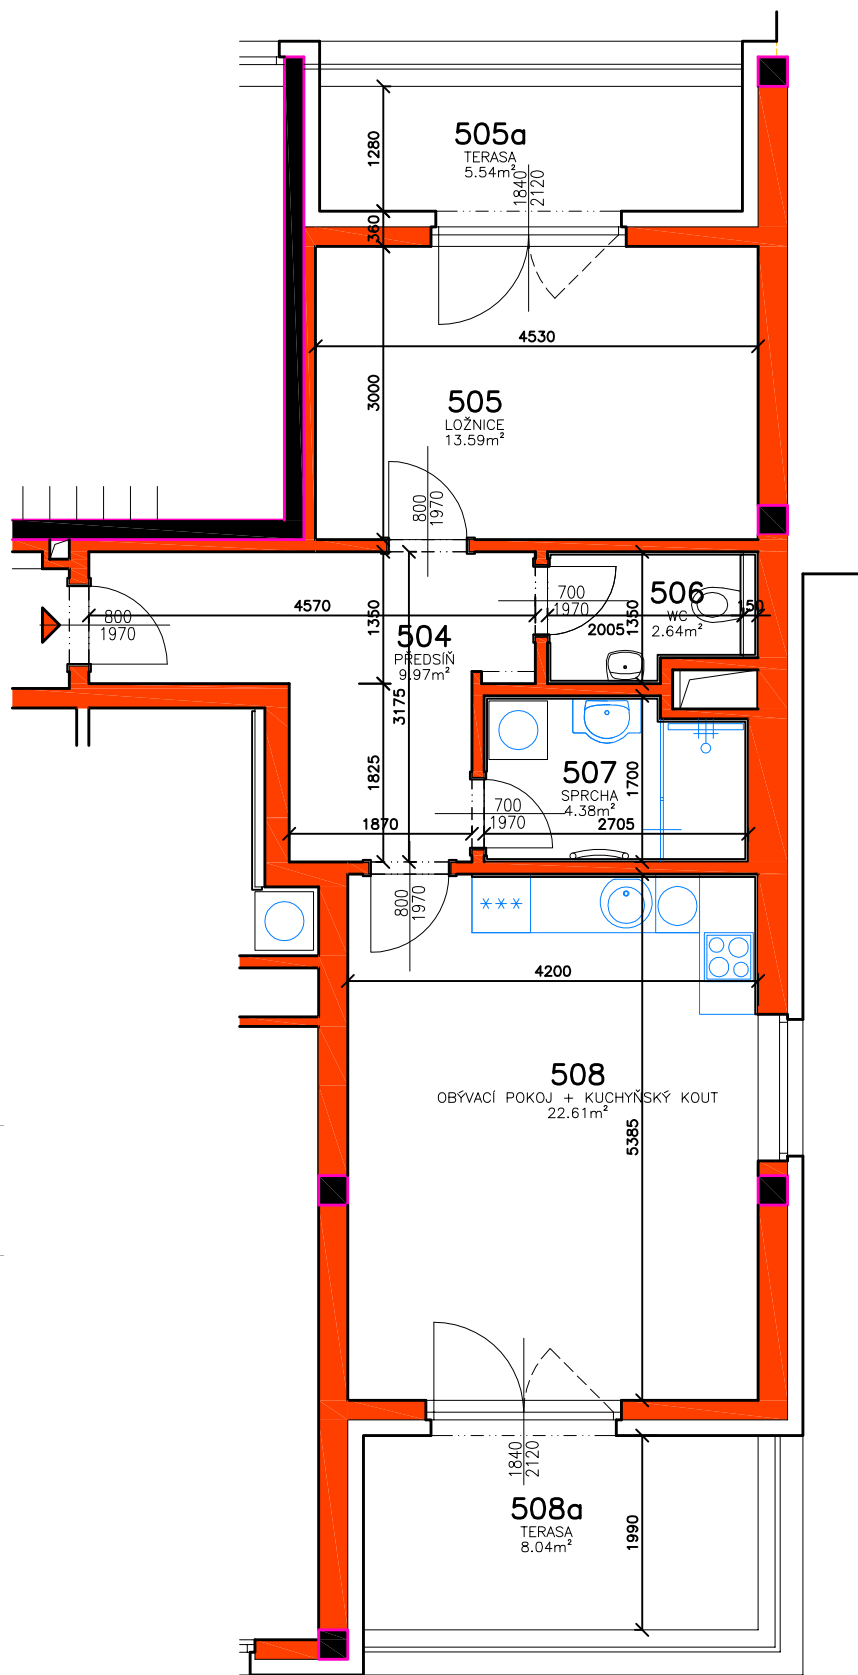

RESIDENCE MATTONIHO NÁBŘEŽÍ 2

BYTOVÝ DŮM - KARLOVY VARY

5.NP - BYT č.5.1

RESIDENCE
Mattoniho
nábreží 2

M 1:75

www.luxury-home.info

Petra Pavlíková
Filip Müller

mob. tel.: +420 720 034 158
mob. tel.: +420 775 167 748