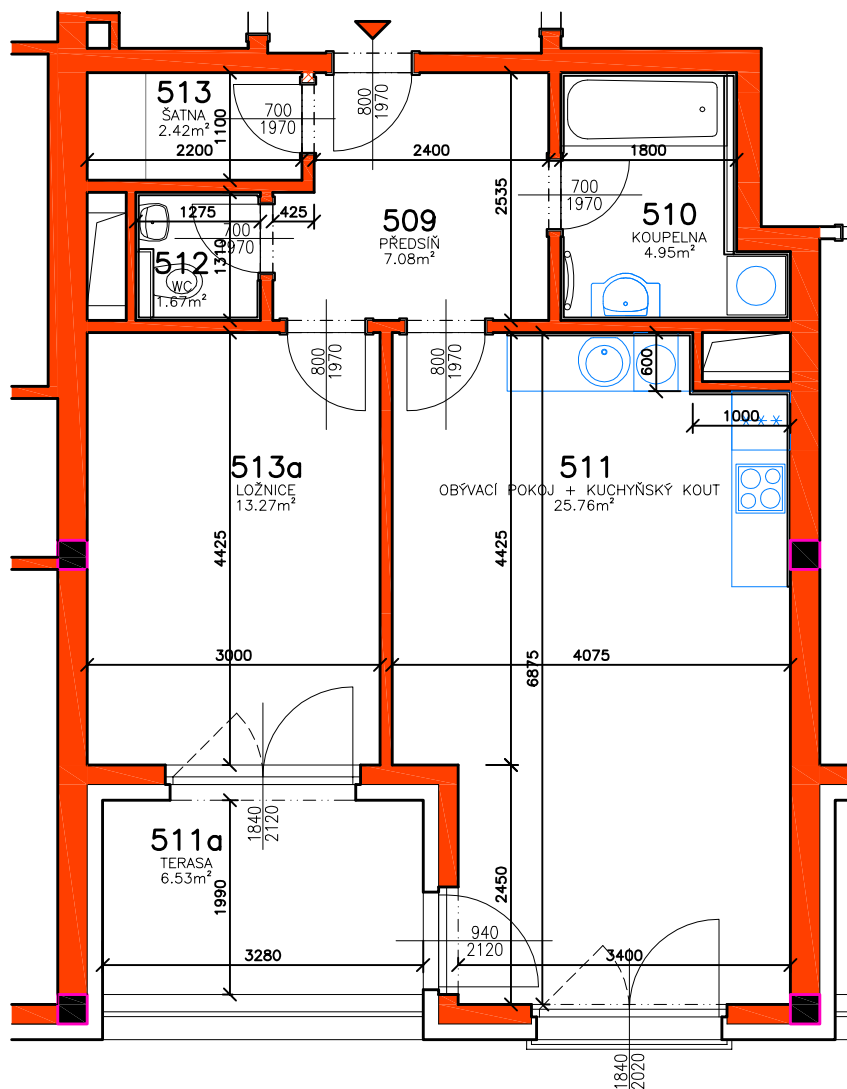

# RESIDENCE MATTONIHO NÁBŘEŽÍ 2

BYTOVÝ DŮM - KARLOVY VARY

5.NP - BYT č.5.2

 LUXURY  
HOME

RESIDENCE

Mattoniho  
nábreží  
2

0 1 2 3 4 5m

M 1:75

## BYTOVÝ DŮM - KARLOVY VARY

0 1 2 3 4 5m

### 5.NP, BYT č. 5.2

Číslo bytu	Užitná plocha bytu	Číslo místnosti	Účel místnosti	Užitná plocha místnosti [m <sup>2</sup> ]	Druh podlahy
BYT č.5.2, 2+kk	BYT = 55,15m <sup>2</sup>	509	PŘEDSÍŇ	7,08	VINYLOVÁ PODLAHA
		510	KOUPELNA	4,95	KERAMICKÁ DLAŽBA
		511	OBÝVACÍ POKOJ + KUCHYŇSKÝ KOUT	25,76	VINYLOVÁ PODLAHA
		511a	TERASA	6,53	POHLEDOVÝ BETON
		512	WC	1,67	KERAMICKÁ DLAŽBA
		513	ŠATNA	2,42	VINYLOVÁ PODLAHA
		513a	LOŽNICE	13,27	VINYLOVÁ PODLAHA
	TERASA=6,53m <sup>2</sup>				
PLOCHA BYTU č.5.2 VČETNĚ TERASY				61,68m <sup>2</sup>	