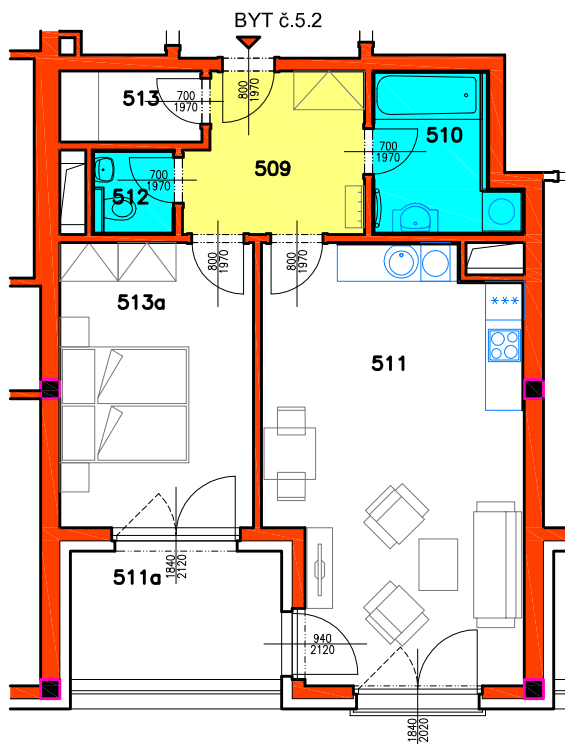

# RESIDENCE MATTONIHO NÁBŘEŽÍ 2

BYTOVÝ DŮM - KARLOVY VARY

5.NP - BYT č.5.2

 LUXURY  
HOME

RESIDENCE

Mattoniho  
nábreží  
2

0 1 2 3 4 5m

M 1:75

## BYTOVÝ DŮM - KARLOVY VARY

0 1 2 3 4 5m

### 5.NP, BYT č. 5.2

Číslo bytu	Užitná plocha bytu	Číslo místnosti	Účel místnosti	Užitná plocha místnosti [m <sup>2</sup> ]	Druh podlahy
BYT č.5.2, 2+kk	BYT = 55,15m <sup>2</sup>	509	PŘEDSÍŇ	7,08	VINYLOVÁ PODLAHA
		510	KOUPELNA	4,95	KERAMICKÁ DLAŽBA
		511	OBÝVACÍ POKOJ + KUCHYŇSKÝ KOUT	25,76	VINYLOVÁ PODLAHA
		511a	TERASA	6,53	POHLEDOVÝ BETON
		512	WC	1,67	KERAMICKÁ DLAŽBA
		513	ŠATNA	2,42	VINYLOVÁ PODLAHA
		513a	LOŽNICE	13,27	VINYLOVÁ PODLAHA
	TERASA=6,53m <sup>2</sup>				
PLOCHA BYTU č.5.2 VČETNĚ TERASY				61,68m <sup>2</sup>	