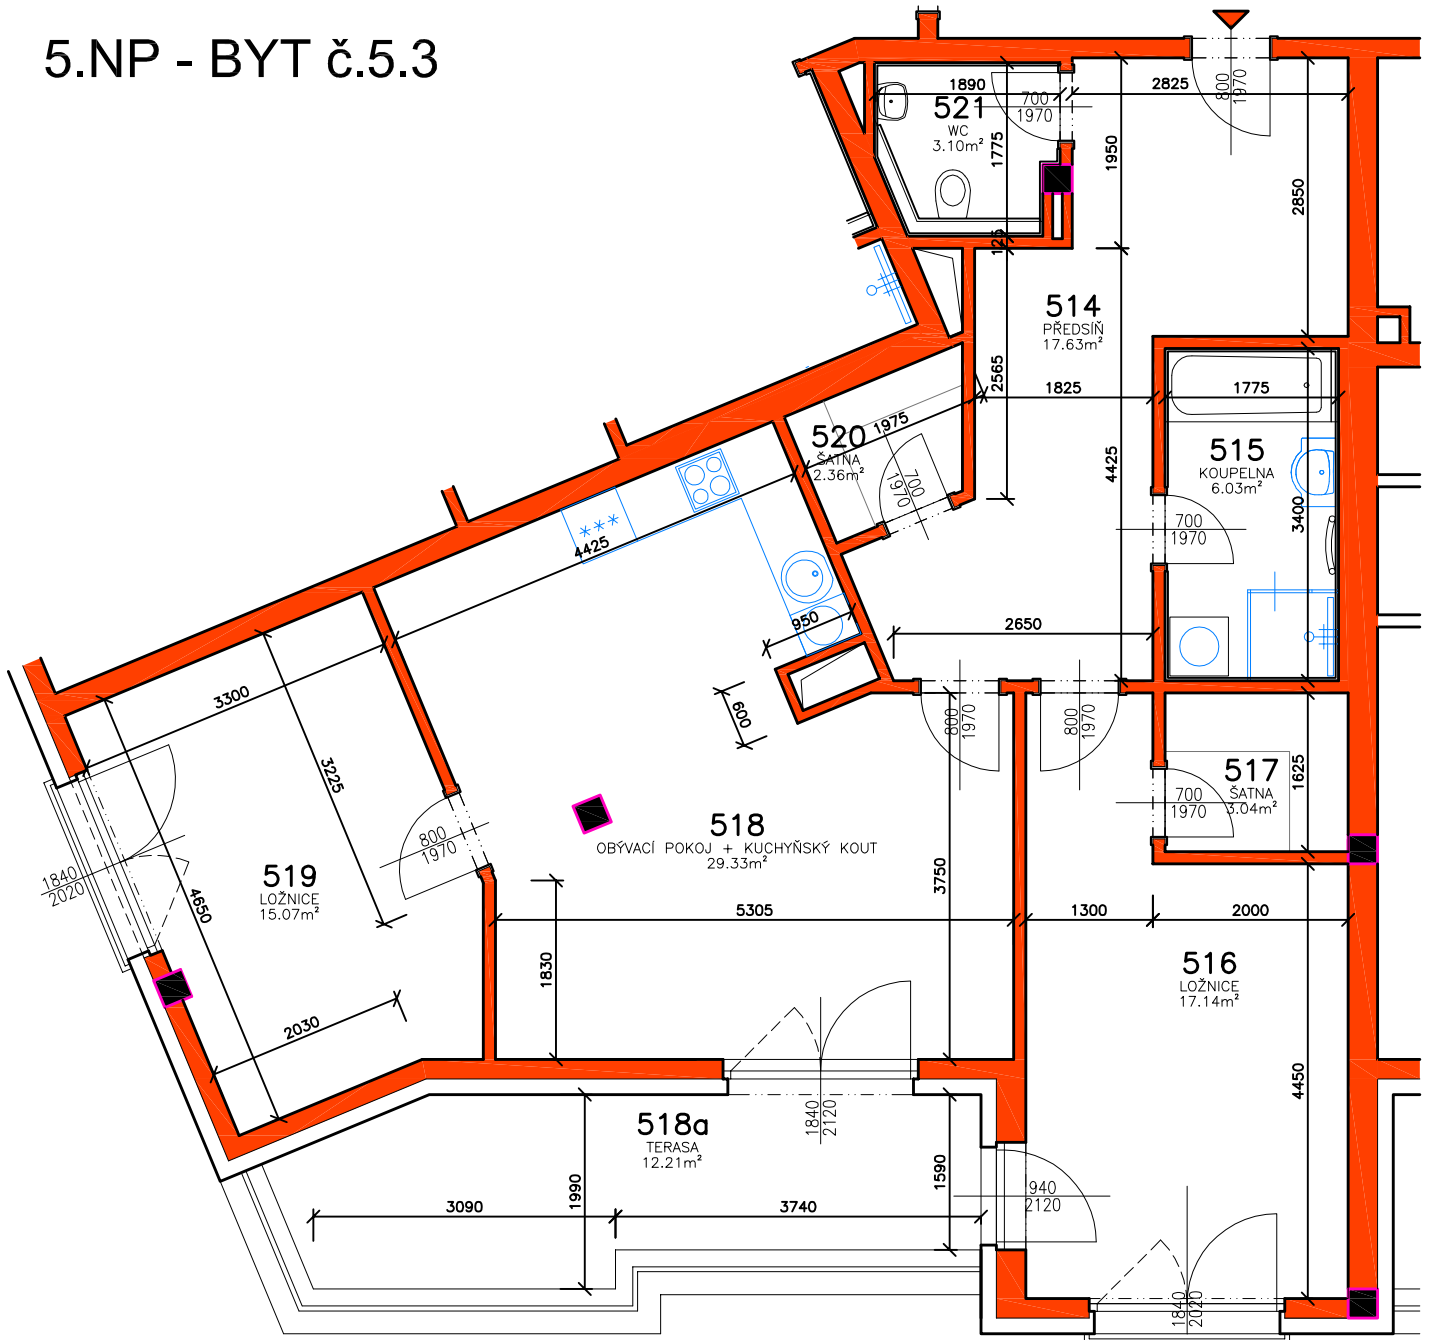

RESIDENCE MATTONIHO NÁBŘEŽÍ 2

BYTOVÝ DŮM - KARLOVY VARY

5.NP - BYT č.5.3

0 1 2 3 4 5m

M 1:75

RESIDENCE
Mattoniho
nábreží
2

www.luxury-home.info

Petra Pavlíková
Filip Müller

mob. tel.: +420 720 034 158
mob. tel.: +420 775 167 748

RESIDENCE MATTONIHO NÁBŘEŽÍ 2

BYTOVÝ DŮM - KARLOVY VARY

5.NP, BYT č. 5.3

Číslo bytu	Užitná plocha bytu	Číslo místnosti	Účel místnosti	Užitná plocha místnosti [m ²]	Druh podlahy
BYT č.5.3, 3+kk	BYT = 93,70m ²	514	PŘEDSÍŇ	17,63	VINYLOVÁ PODLAHA
		515	KOUPELNA	6,03	KERAMICKÁ DLAŽBA
		516	LOŽNICE	17,14	VINYLOVÁ PODLAHA
		517	ŠATNA	3,04	VINYLOVÁ PODLAHA
		518	OBÝVACÍ POKOJ+KUCHYŇSKÝ KOUT	29,33	VINYLOVÁ PODLAHA
		518a	TERASA	12,21	POHLEDOVÝ BETON
		519	LOŽNICE	15,07	VINYLOVÁ PODLAHA
		520	ŠATNA	2,36	VINYLOVÁ PODLAHA
		521	WC	3,10	KERAMICKÁ DLAŽBA
	TERASA=12,21m ²				
PLOCHA BYTU č.5.3 VČETNĚ TERASY				105,91m ²	