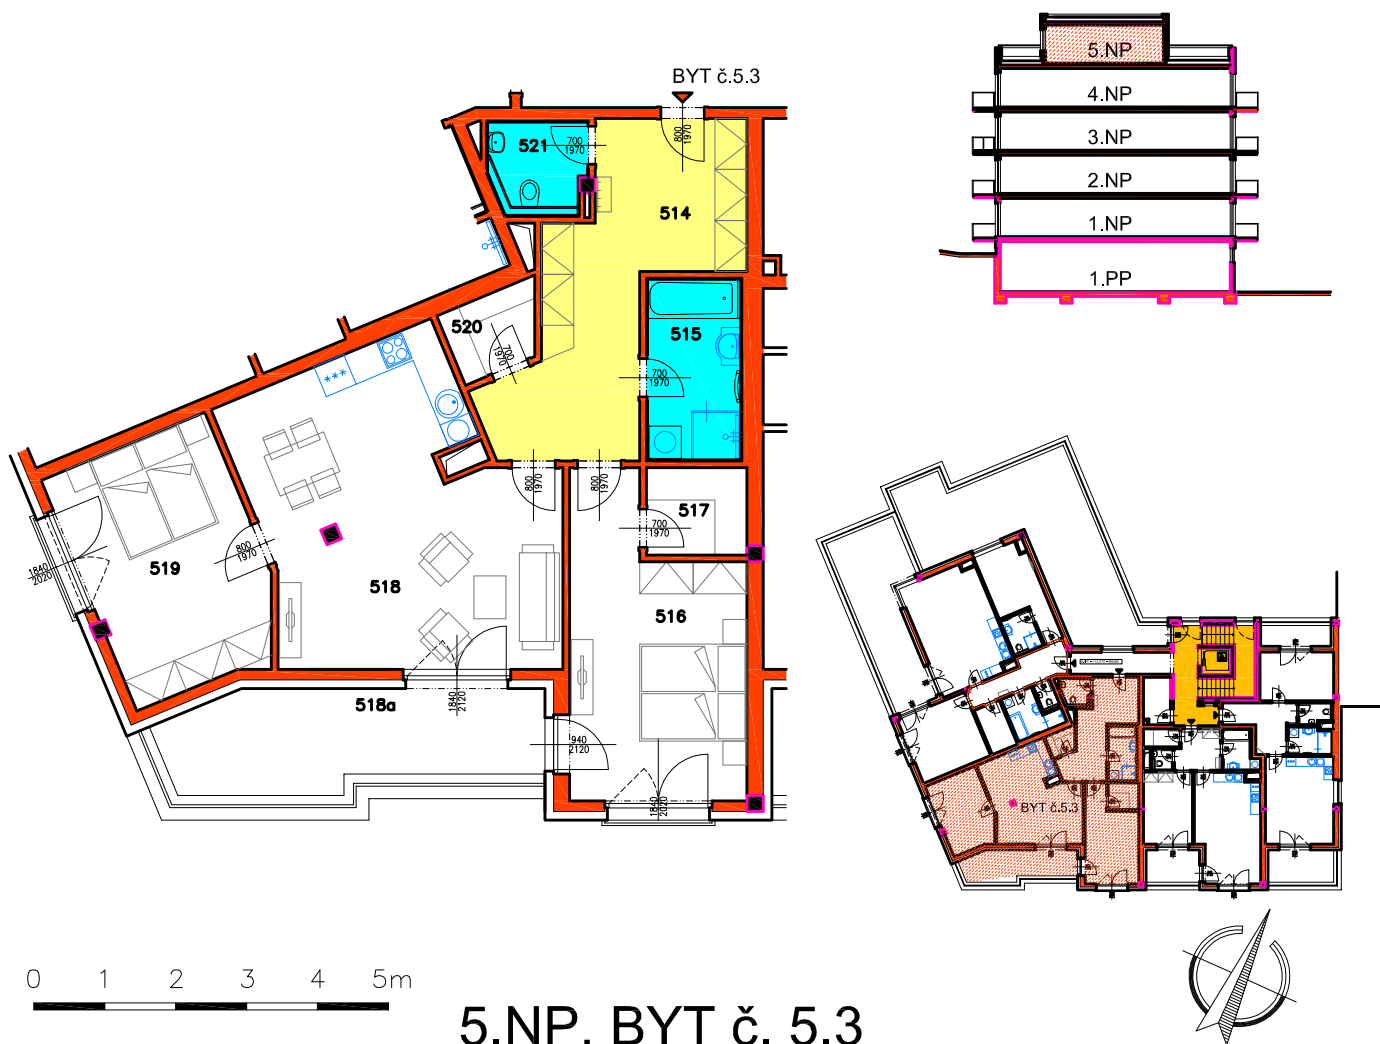

RESIDENCE MATTONIHO NÁBŘEŽÍ 2

BYTOVÝ DŮM - KARLOVY VARY

5.NP - BYT č.5.3

0 1 2 3 4 5m

M 1:75

RESIDENCE
Mattoniho
nábreží
2

www.luxury-home.info

Petra Pavlíková
Filip Müller

mob. tel.: +420 720 034 158
mob. tel.: +420 775 167 748

RESIDENCE MATTONIHO NÁBŘEŽÍ 2

BYTOVÝ DŮM - KARLOVY VARY

5.NP, BYT č. 5.3

Číslo bytu	Užitná plocha bytu	Číslo místnosti	Účel místnosti	Užitná plocha místnosti [m ²]	Druh podlahy
BYT č.5.3, 3+kk	BYT = 93,70m ²	514	PŘEDSÍŇ	17,63	VINYLOVÁ PODLAHA
		515	KOUPELNA	6,03	KERAMICKÁ DLAŽBA
		516	LOŽNICE	17,14	VINYLOVÁ PODLAHA
		517	ŠATNA	3,04	VINYLOVÁ PODLAHA
		518	OBÝVACÍ POKOJ+KUCHYŇSKÝ KOUT	29,33	VINYLOVÁ PODLAHA
		518a	TERASA	12,21	POHLEDOVÝ BETON
		519	LOŽNICE	15,07	VINYLOVÁ PODLAHA
		520	ŠATNA	2,36	VINYLOVÁ PODLAHA
		521	WC	3,10	KERAMICKÁ DLAŽBA
	TERASA=12,21m ²				
PLOCHA BYTU č.5.3 VČETNĚ TERASY				105,91m ²	