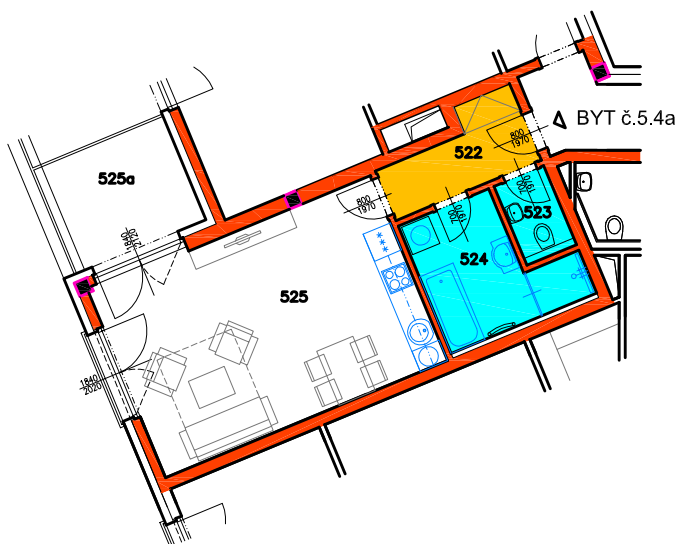

# RESIDENCE MATTONIHO NÁBŘEŽÍ 2

BYTOVÝ DŮM - KARLOVY VARY

5.NP - BYT č.5.4a

RESIDENCE  
Mattoniho  
nábřeží  
2

M 1:100

[www.luxury-home.info](http://www.luxury-home.info)

Petra Pavlíková  
Filip Müller

mob. tel.: +420 720 034 158  
mob. tel.: +420 775 167 748

# RESIDENCE MATTONIHO NÁBŘEŽÍ 2

BYTOVÝ DŮM - KARLOVY VARY

0 1 2 3 4 5m

5.NP, BYT č. 5.4a

Číslo bytu	Užitná plocha bytu	Číslo místnosti	Účel místnosti	Užitná plocha místnosti [m <sup>2</sup> ]	Druh podlahy
BYT č.5.4a, 1+kk	BYT = 39,04m <sup>2</sup>	522	PŘEDSÍŇ	4,57	VINYLOVÁ PODLAHA
		523	WC	1,93	KERAMICKÁ DLAŽBA
		524	KOUPELNA	6,81	KERAMICKÁ DLAŽBA
		525	OBÝVACÍ POKOJ+KUCH.KOUT+SPANÍ	25,73	VINYLOVÁ PODLAHA
		525a	TERASA	6,29	POHLEDOVÝ BETON
	TERASA=6,29m <sup>2</sup>				
PLOCHA BYTU č.5.4a VČETNĚ TERASY				45,33m <sup>2</sup>	