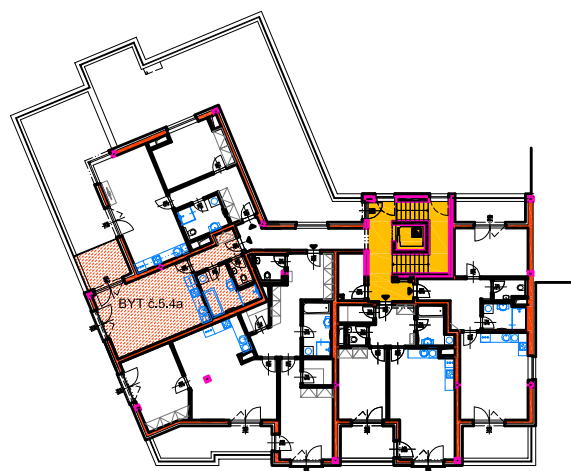

# RESIDENCE MATTONIHO NÁBŘEŽÍ 2

BYTOVÝ DŮM - KARLOVY VARY

5.NP - BYT č.5.4a

RESIDENCE  
Mattoniho  
nábřeží  
2

M 1:100

[www.luxury-home.info](http://www.luxury-home.info)

Petra Pavlíková  
Filip Müller

mob. tel.: +420 720 034 158  
mob. tel.: +420 775 167 748

# RESIDENCE MATTONIHO NÁBŘEŽÍ 2

BYTOVÝ DŮM - KARLOVY VARY

0 1 2 3 4 5m

5.NP, BYT č. 5.4a

Číslo bytu	Užitná plocha bytu	Číslo místnosti	Účel místnosti	Užitná plocha místnosti [m <sup>2</sup> ]	Druh podlahy
BYT č.5.4a, 1+kk	BYT = 39,04m <sup>2</sup>	522	PŘEDSÍŇ	4,57	VINYLOVÁ PODLAHA
		523	WC	1,93	KERAMICKÁ DLAŽBA
		524	KOUPELNA	6,81	KERAMICKÁ DLAŽBA
		525	OBÝVACÍ POKOJ+KUCH.KOUT+SPANÍ	25,73	VINYLOVÁ PODLAHA
		525a	TERASA	6,29	POHLEDOVÝ BETON
	TERASA=6,29m <sup>2</sup>				
PLOCHA BYTU č.5.4a VČETNĚ TERASY				45,33m <sup>2</sup>	