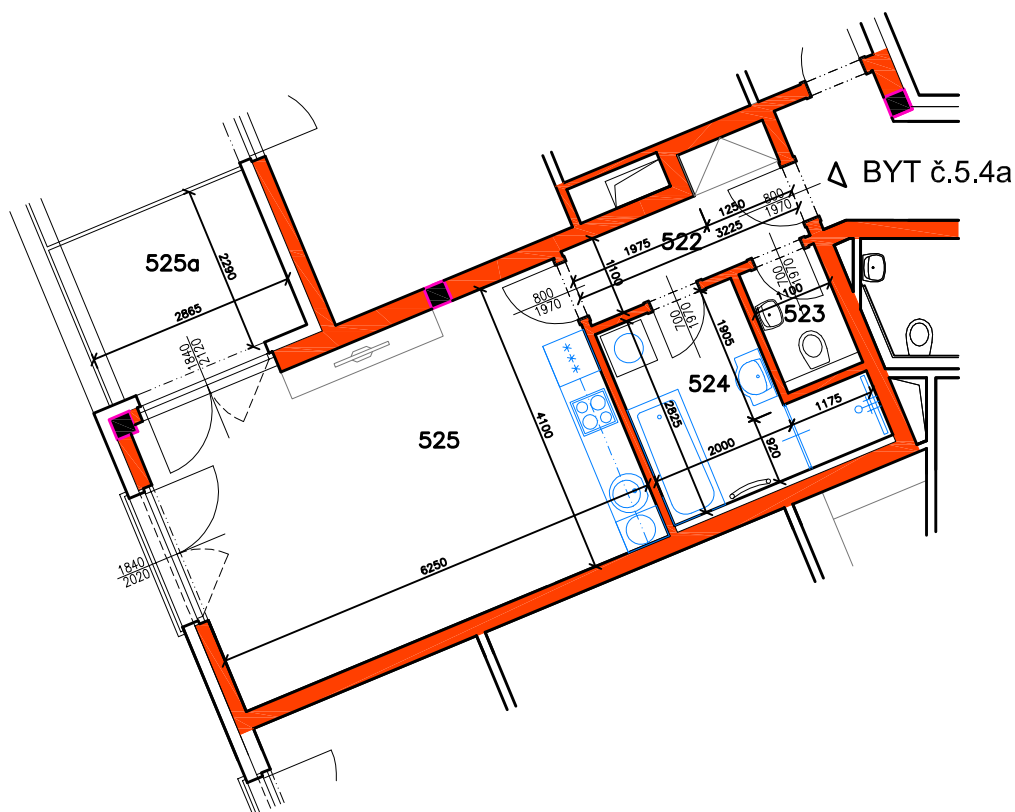

# RESIDENCE MATTONIHO NÁBŘEŽÍ 2

BYTOVÝ DŮM - KARLOVY VARY

5.NP - BYT č.5.4a

RESIDENCE  
Mattoniho  
nábřeží  
2

M 1:100

[www.luxury-home.info](http://www.luxury-home.info)

Petra Pavlíková  
Filip Müller

mob. tel.: +420 720 034 158  
mob. tel.: +420 775 167 748

# RESIDENCE MATTONIHO NÁBŘEŽÍ 2

BYTOVÝ DŮM - KARLOVY VARY

0 1 2 3 4 5m

5.NP, BYT č. 5.4a

Číslo bytu	Užitná plocha bytu	Číslo místnosti	Účel místnosti	Užitná plocha místnosti [m <sup>2</sup> ]	Druh podlahy
BYT č.5.4a, 1+kk	BYT = 39,04m <sup>2</sup>	522	PŘEDSÍŇ	4,57	VINYLOVÁ PODLAHA
		523	WC	1,93	KERAMICKÁ DLAŽBA
		524	KOUPELNA	6,81	KERAMICKÁ DLAŽBA
		525	OBÝVACÍ POKOJ+KUCH.KOUT+SPANÍ	25,73	VINYLOVÁ PODLAHA
		525a	TERASA	6,29	POHLEDOVÝ BETON
	TERASA=6,29m <sup>2</sup>				
PLOCHA BYTU č.5.4a VČETNĚ TERASY				45,33m <sup>2</sup>	