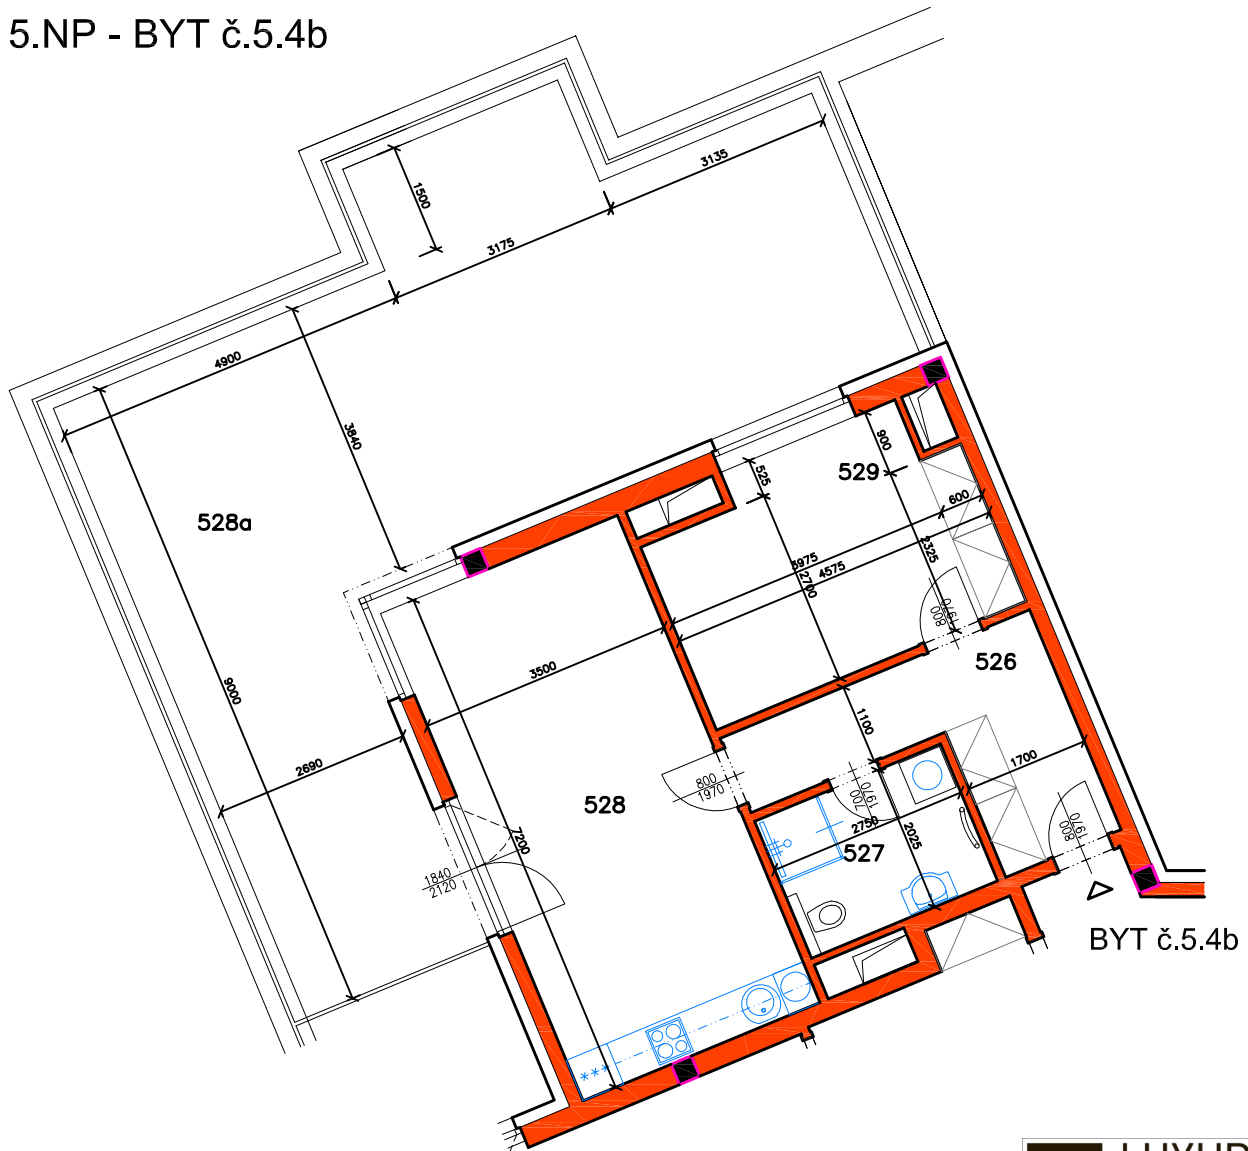

RESIDENCE MATTONIHO NÁBŘEŽÍ 2

BYTOVÝ DŮM - KARLOVY VARY

5.NP - BYT č.5.4b

 LUXURY
HOME

RESIDENCE
Mattoniho
nábřeží 2

0 1 2 3 4 5m

M 1:100

www.luxury-home.info

Petra Pavlíková
Filip Müller

mob. tel.: +420 720 034 158
mob. tel.: +420 775 167 748

RESIDENCE MATTONIHO NÁBŘEŽÍ 2

BYTOVÝ DŮM - KARLOVY VARY

0 1 2 3 4 5m

5.NP, BYT č. 5.4b

Číslo bytu	Užitná plocha bytu	Číslo místnosti	Účel místnosti	Užitná plocha místnosti [m ²]	Druh podlahy
BYT č.5.4b, 1+kk	BYT = 53,16m ²	526	PŘEDSÍŇ	8,68	VINYLOVÁ PODLAHA
		527	SPRCHA+WC	5,56	KERAMICKÁ DLAŽBA
		528	OBÝVACÍ POKOJ+KUCH.KOUT.	25,48	VINYLOVÁ PODLAHA
		528a	TERASA	31,16	POHLEDOVÝ BETON
		529	LOŽNICE	13,48	VINYLOVÁ PODLAHA
		TERASA=61,68m ²			
PLOCHA BYTU č.5.4b VČETNĚ TERASY				114,84m ²	