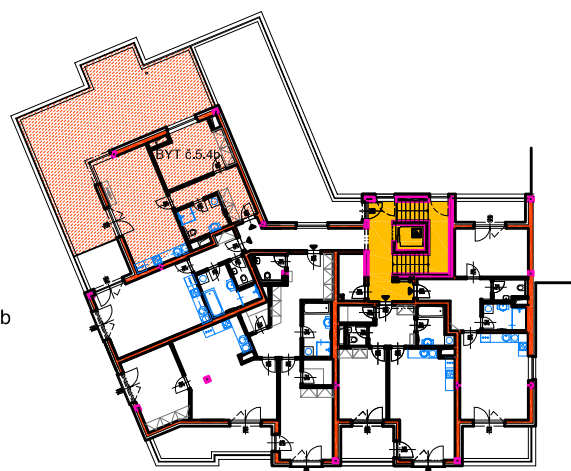

RESIDENCE MATTONIHO NÁBŘEŽÍ 2

BYTOVÝ DŮM - KARLOVY VARY

5.NP - BYT č.5.4b

 LUXURY
HOME

RESIDENCE
Mattoniho
nábřeží 2

0 1 2 3 4 5m

M 1:100

www.luxury-home.info

Petra Pavlíková
Filip Müller

mob. tel.: +420 720 034 158
mob. tel.: +420 775 167 748

RESIDENCE MATTONIHO NÁBŘEŽÍ 2

BYTOVÝ DŮM - KARLOVY VARY

0 1 2 3 4 5m

5.NP, BYT č. 5.4b

Číslo bytu	Užitná plocha bytu	Číslo místnosti	Účel místnosti	Užitná plocha místnosti [m ²]	Druh podlahy
BYT č.5.4b, 1+kk	BYT = 53,16m ²	526	PŘEDSÍŇ	8,68	VINYLOVÁ PODLAHA
		527	SPRCHA+WC	5,56	KERAMICKÁ DLAŽBA
		528	OBÝVACÍ POKOJ+KUCH.KOUT.	25,48	VINYLOVÁ PODLAHA
		528a	TERASA	31,16	POHLEDOVÝ BETON
		529	LOŽNICE	13,48	VINYLOVÁ PODLAHA
		TERASA=61,68m ²			
PLOCHA BYTU č.5.4b VČETNĚ TERASY				114,84m ²	