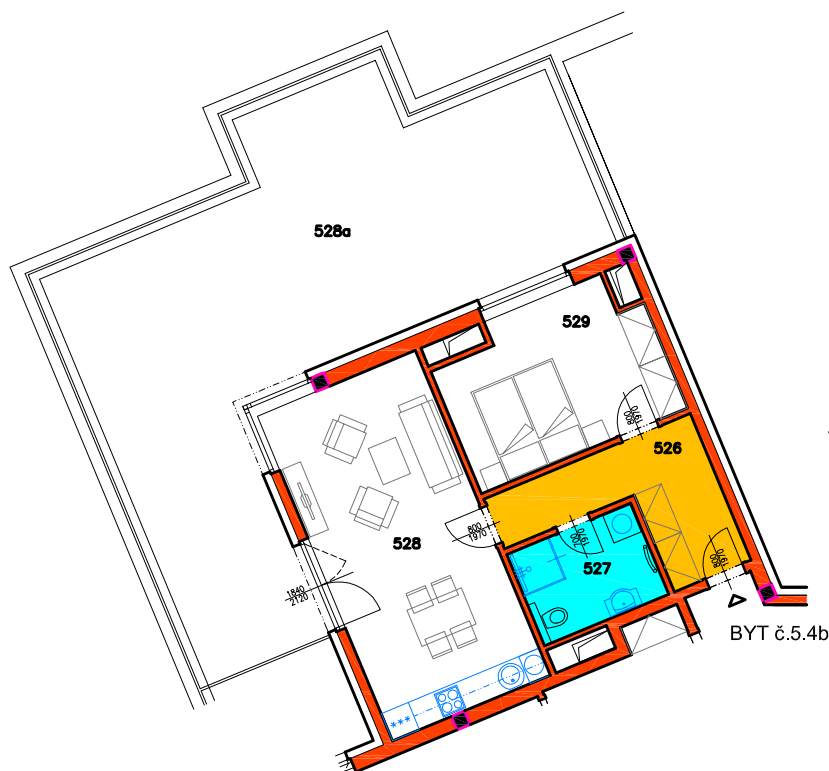

RESIDENCE MATTONIHO NÁBŘEŽÍ 2

BYTOVÝ DŮM - KARLOVY VARY

5.NP - BYT č.5.4b

 LUXURY
HOME

RESIDENCE
Mattoniho
nábřeží 2

0 1 2 3 4 5m

M 1:100

www.luxury-home.info

Petra Pavlíková
Filip Müller

mob. tel.: +420 720 034 158
mob. tel.: +420 775 167 748

RESIDENCE MATTONIHO NÁBŘEŽÍ 2

BYTOVÝ DŮM - KARLOVY VARY

0 1 2 3 4 5m

5.NP, BYT č. 5.4b

Číslo bytu	Užitná plocha bytu	Číslo místnosti	Účel místnosti	Užitná plocha místnosti [m ²]	Druh podlahy
BYT č.5.4b, 1+kk	BYT = 53,16m ²	526	PŘEDSÍŇ	8,68	VINYLOVÁ PODLAHA
		527	SPRCHA+WC	5,56	KERAMICKÁ DLAŽBA
		528	OBÝVACÍ POKOJ+KUCH.KOUT.	25,48	VINYLOVÁ PODLAHA
		528a	TERASA	31,16	POHLEDOVÝ BETON
		529	LOŽNICE	13,48	VINYLOVÁ PODLAHA
		TERASA=61,68m ²			
PLOCHA BYTU č.5.4b VČETNĚ TERASY				114,84m ²	