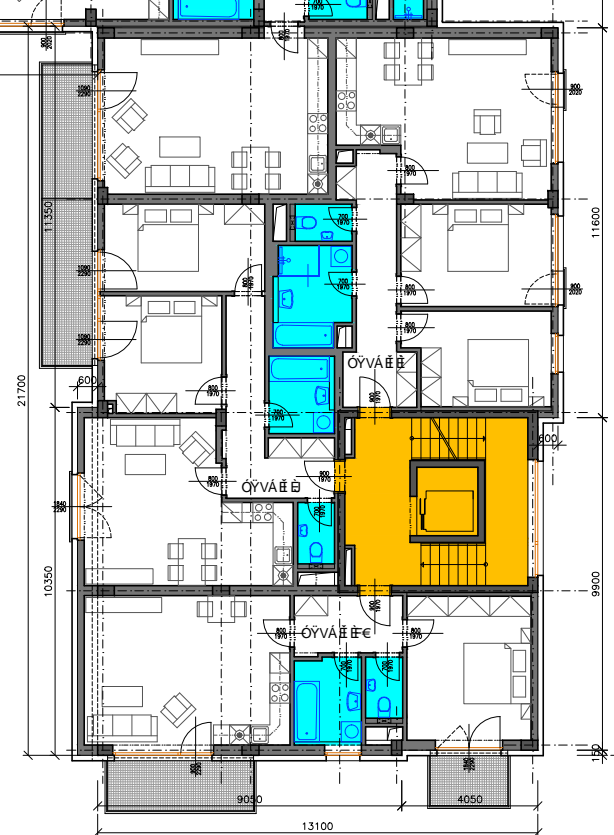

ΥΠΟΜΟΝΗ ΟΔΟΥ ΑΕΝΥΡΟΥ ΑΡ7 Ο ΩΣ ΟΨΥΧ ΑΘ ΤΑΞΕΩΣ ΥΠΑΚΟΥΨ

Υ ΟΥΨΥΑ ΕΨ

U:) α^) δ^ ε	Kategorie	Ú[&@#%* ε ς. Α^) [δ^	Ú[&@#%* () Α^) αε	Celkem
ΟΨΥΑ ΕΨ	4 + kk	101,23m ²	22,78m ²	124,01m ²
ΟΨΥΑ ΕΨ	2 + kk	58,78m ²		58,78m ²
ΟΨΥΑ ΕΨ	1 + kk	43,95m ²	6,22m ²	50,17m ²
ΟΨΥΑ ΕΨ	3 + kk	98,75m ²	21,93m ²	120,68m ²
ΟΨΥΑ ΕΨ	3 + kk	95,38m ²	16,62m ²	112,00m ²
ΟΨΥΑ ΕΨ	1 + kk	45,80m ²		45,80m ²
ΟΨΥΑ ΕΨ	3 + kk	82,90m ²	5,92m ²	88,82m ²
ΟΨΥΑ ΕΨ	3 + kk	73,41m ²		73,41m ²
ΟΨΥΑ ΕΨ	3 + kk	68,38m ²	7,34m ²	75,72m ²
ΟΨΥΑ ΕΨ	2 + kk	57,32m ²	9,90m ²	67,22m ²
CELKEM		725,89m²	90,71m²	816,60m²