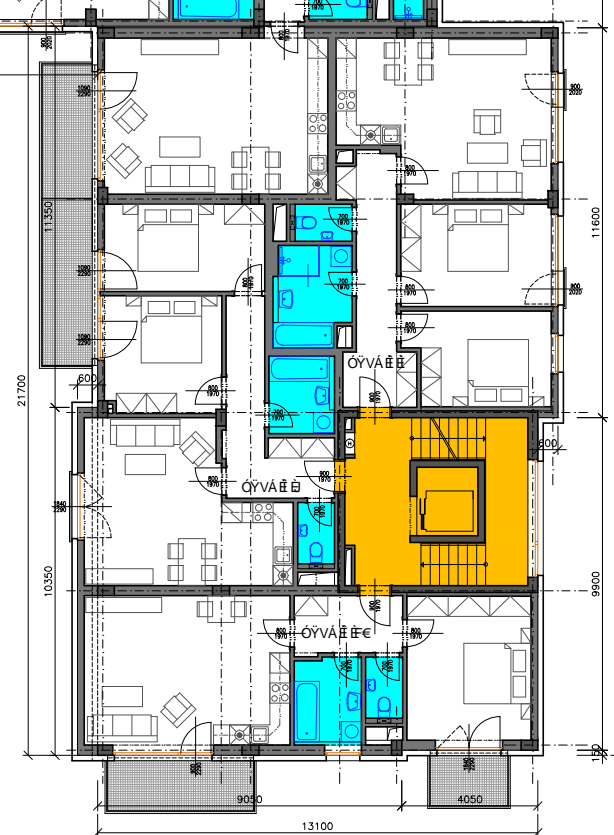

RESIDENCE
**Mattoniho
nábřeží**

www.luxury-home.info

**LUXURY
HOME**

mob. tel.: 775 167 748