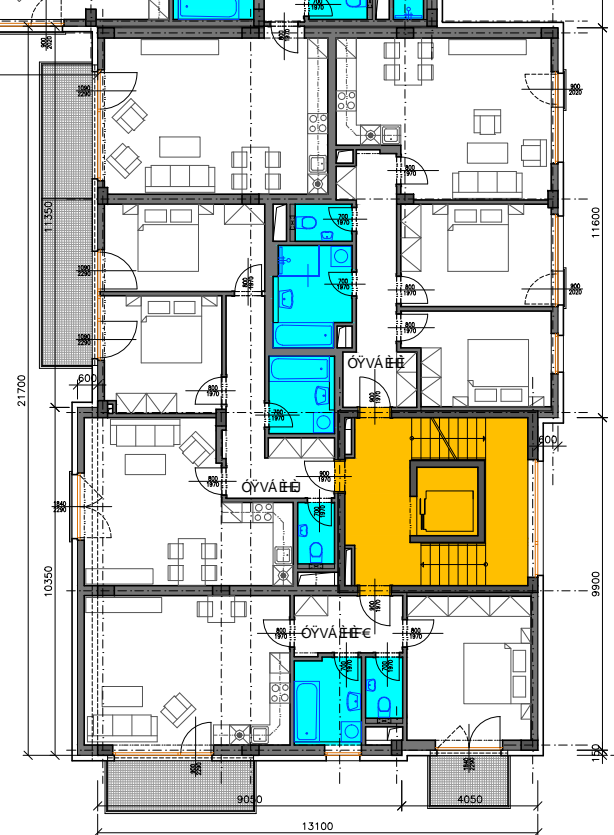

RESIDENCE
Mattoniho
nábřeží

www.luxury-home.info

**LUXURY
HOME**

mob. tel.: 775 167 748