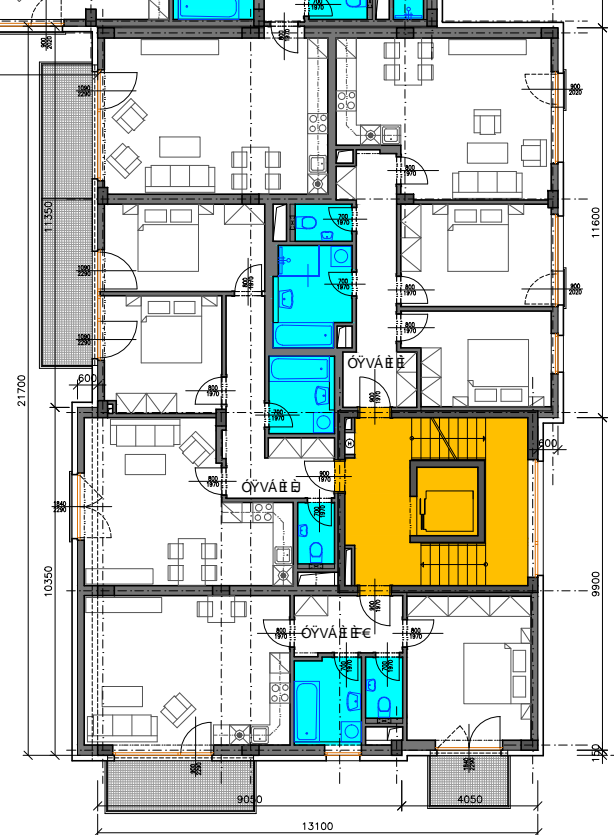

RESIDENCE
**Mattoniho
nábřeží**

www.luxury-home.info

**LUXURY
HOME**

mob. tel.: 775 167 748