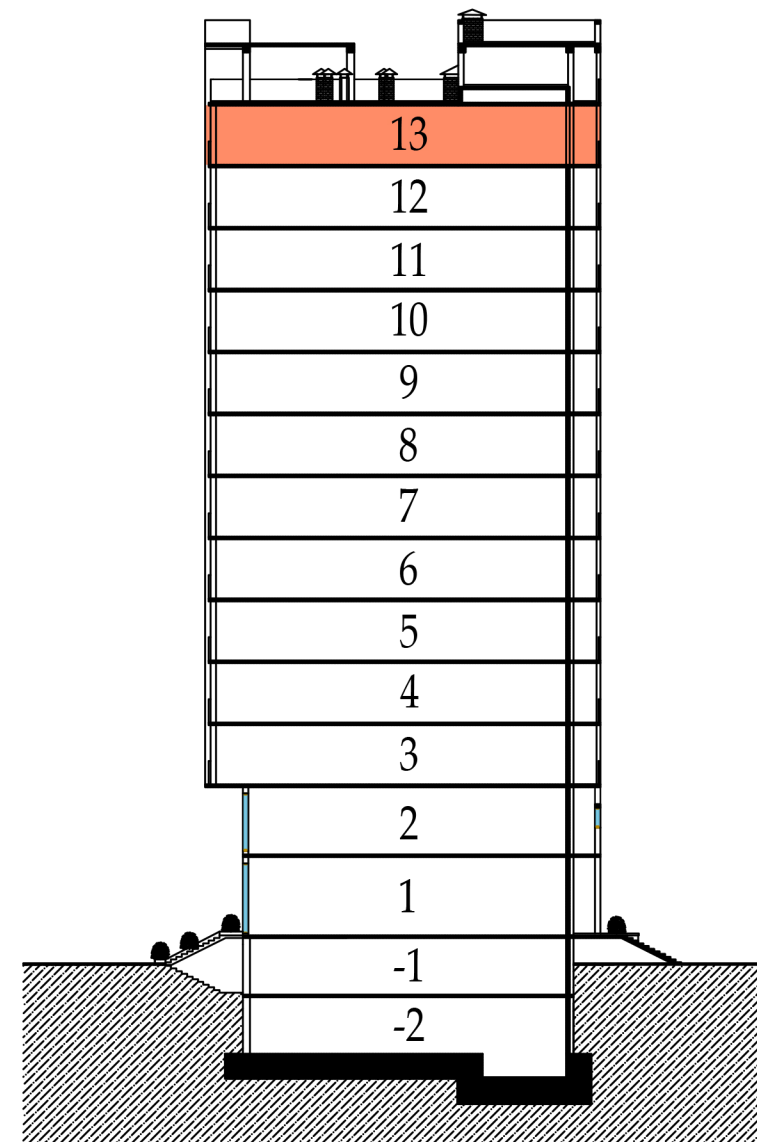

XATAI RESIDENCE

4 OTAQLI MƏNZİL

GOLD
CONSTRUCTION