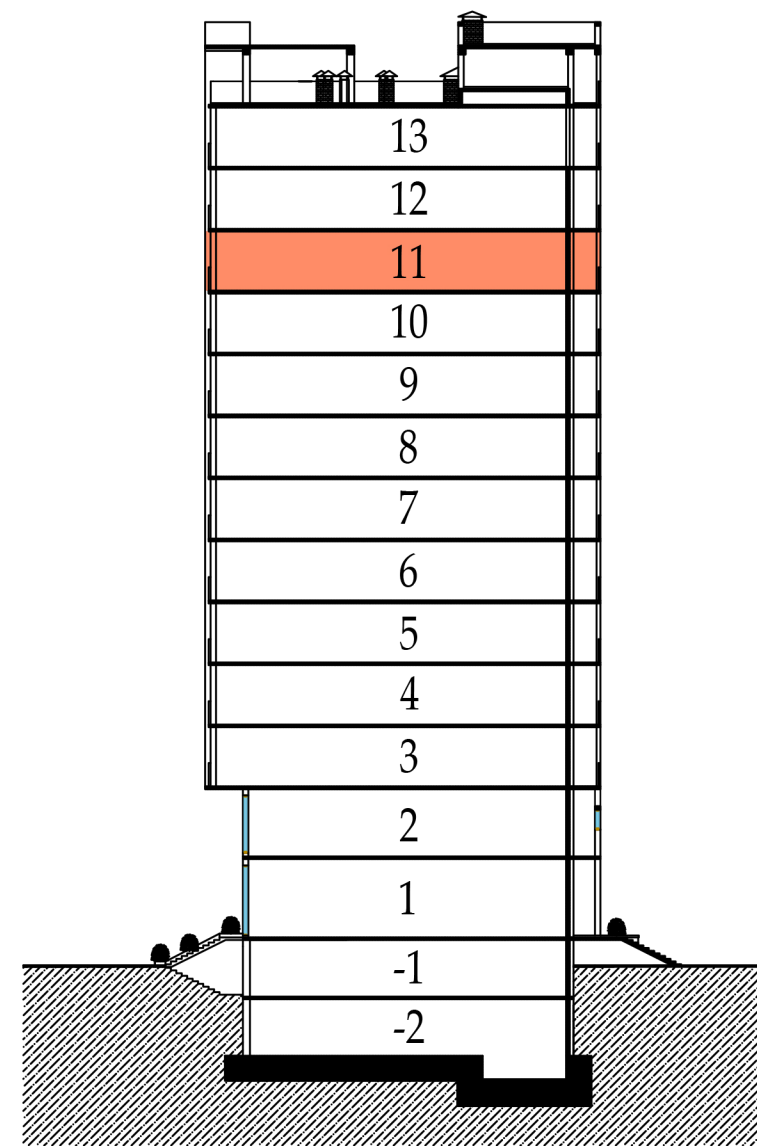

XATAI RESIDENCE

4 OTAQLI MƏNZİL

GOLD
CONSTRUCTION