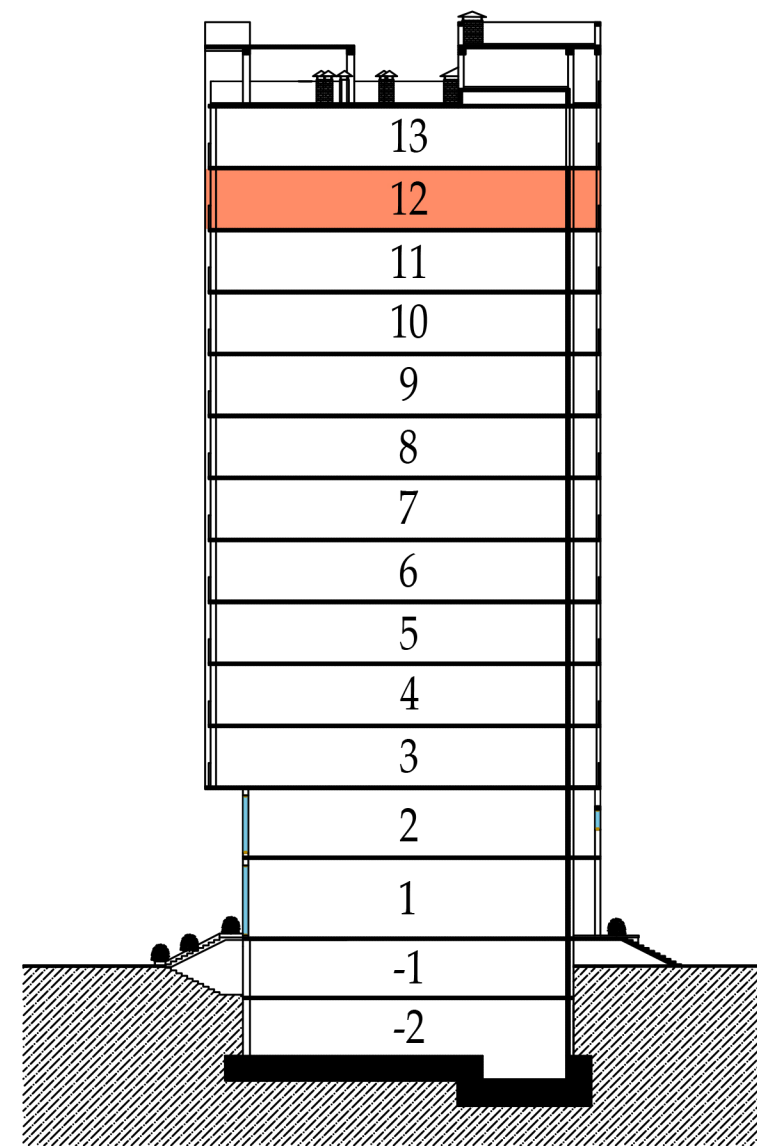

XATAI RESIDENCE

4 OTAQLI MƏNZİL

GOLD
CONSTRUCTION