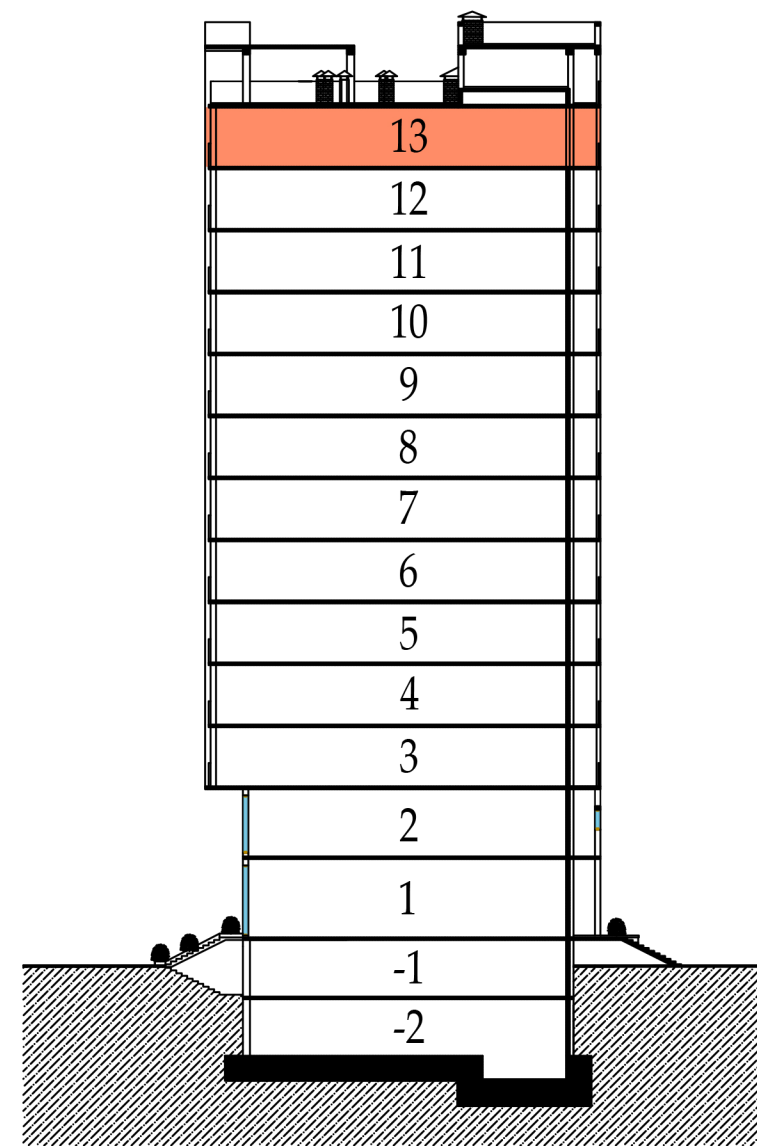

XATAI RESIDENCE

4 OTAQLI MƏNZİL

GOLD
CONSTRUCTION